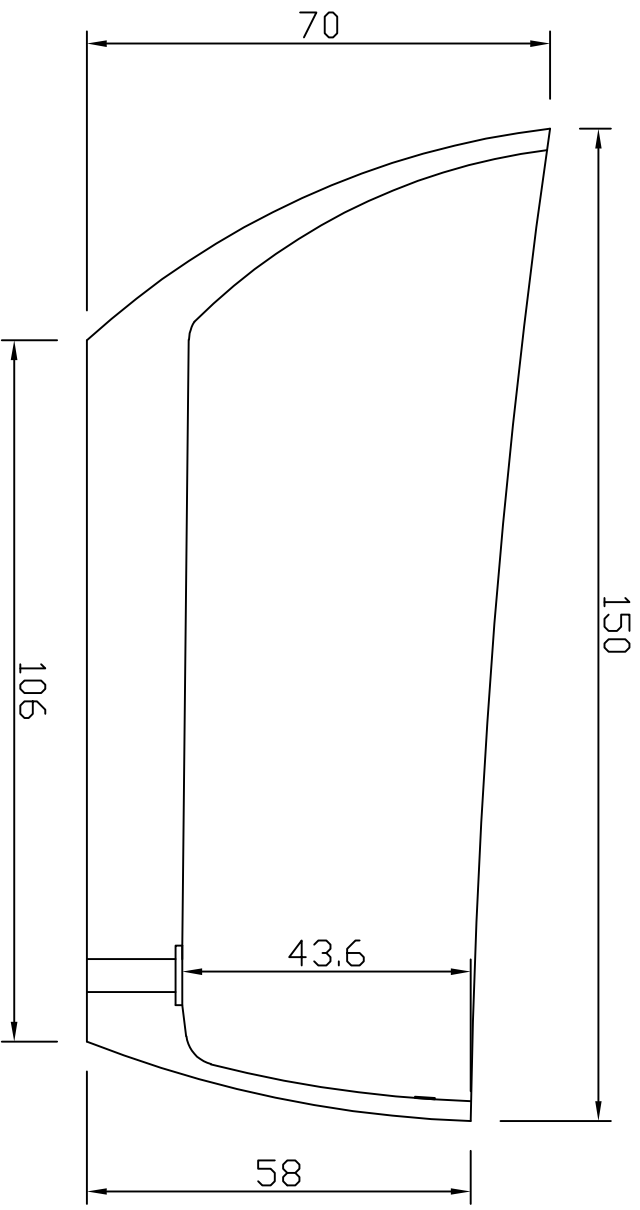

# Linha AVVO

(Dimensões em cm)

Free Standing BANHEIRA	ACRILICO ACABAMENTO	190 litros VOLUME
CARGA MÉDIA SOBRE O PISO: 264 kg/m <sup>2</sup>		
BANHEIRA: <b>ROMANA</b>	MODELO: <b>ROM15075</b>	
<b>JACUZZI DO BRASIL LTDA.</b>		
ESCALA: 1:10	DES.: KLEBER	DATA: 28/08/2023