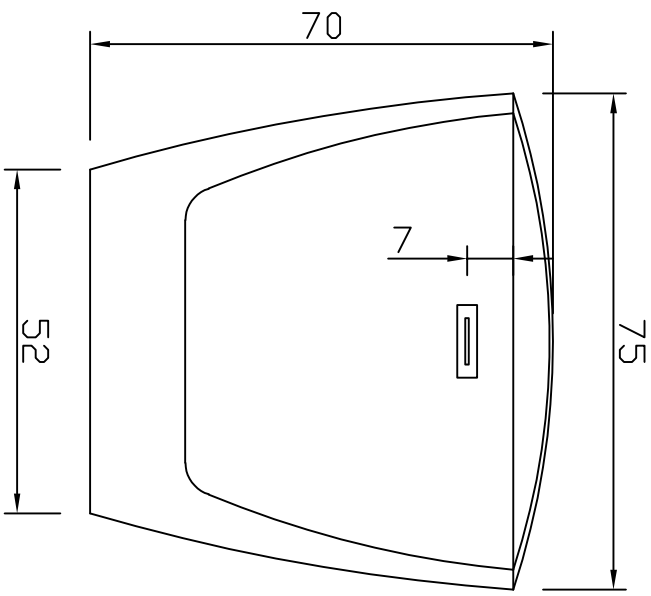

# Linha AVVO

(Dimensões em cm)

Free Standing BANHEIRA	ACRILICO ACABAMENTO	190 litros VOLUME
CARGA MÉDIA SOBRE O PISO: 264 kg/m <sup>2</sup>		
BANHEIRA: <b>ROMANA</b>	MODELO: <b>ROM15075</b>	
<b>JACUZZI DO BRASIL LTDA.</b>		
ESCALA: 1:10	DES.: KLEBER	DATA: 28/08/2023