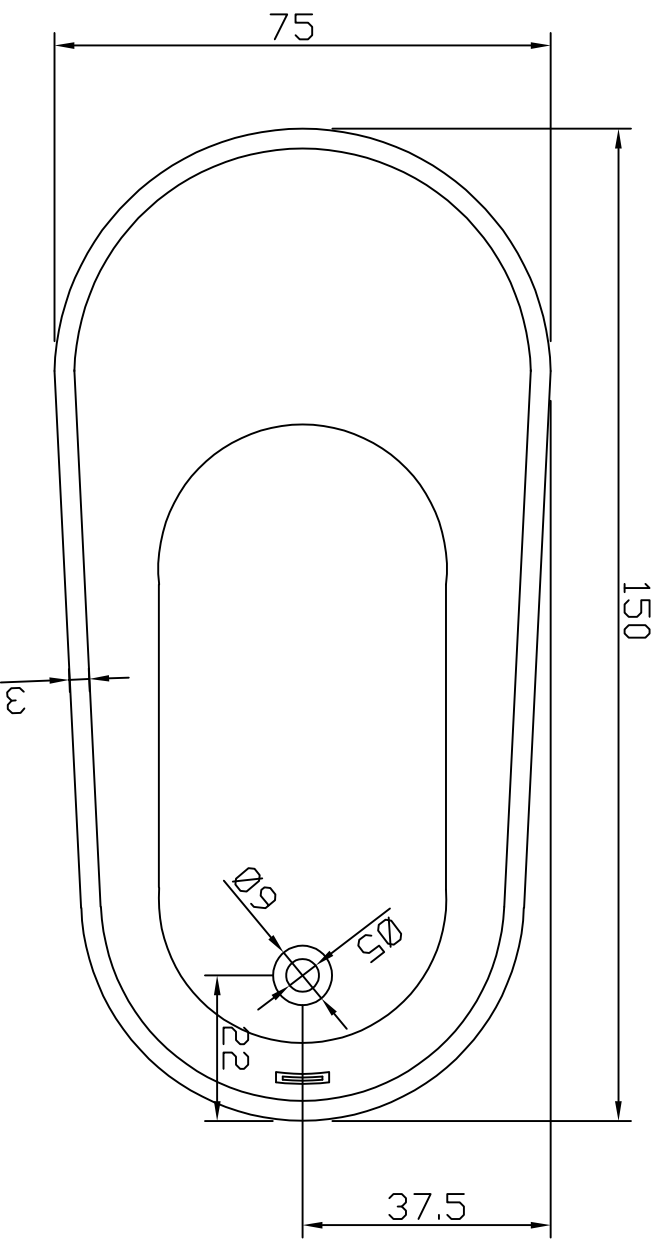

# Linha AVVO

(Dimensões em cm)

Free Standing BANHEIRA	ACRILICO ACABAMENTO	190 litros VOLUME
CARGA MÉDIA SOBRE O PISO: 264 kg/m <sup>2</sup>		
BANHEIRA: <b>ROMANA</b>	MODELO: <b>ROM15075</b>	
<b>JACUZZI DO BRASIL LTDA.</b>		
ESCALA: 1:10	DES.: KLEBER	DATA: 28/08/2023