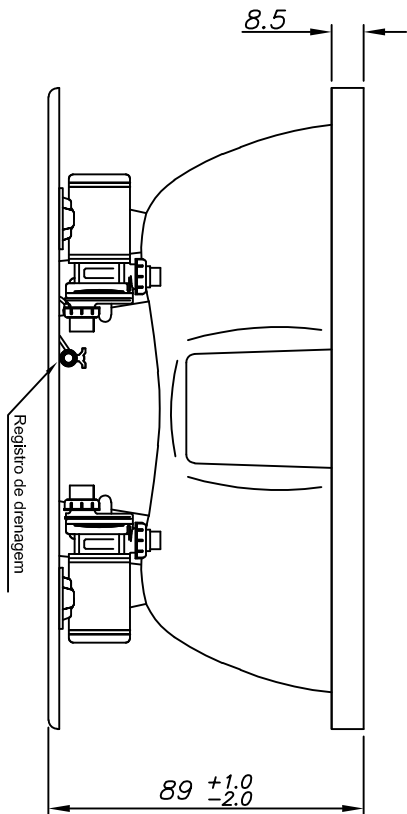

Spa J195

(Dimensões em cm)

AREA DE ACESSO

POTÊNCIA: 7000 W

4	5	6	8	6	4	2XE A450	ACRILICO	860 litros
CLJ	CRJ	GMJ	CDJ	CEJ	CPJ	BOMBA	ACABAMENTO	VOLUME

JATOS

CARGA MÉDIA SOBRE O PISO: 436 kgf/m²

SPA J195