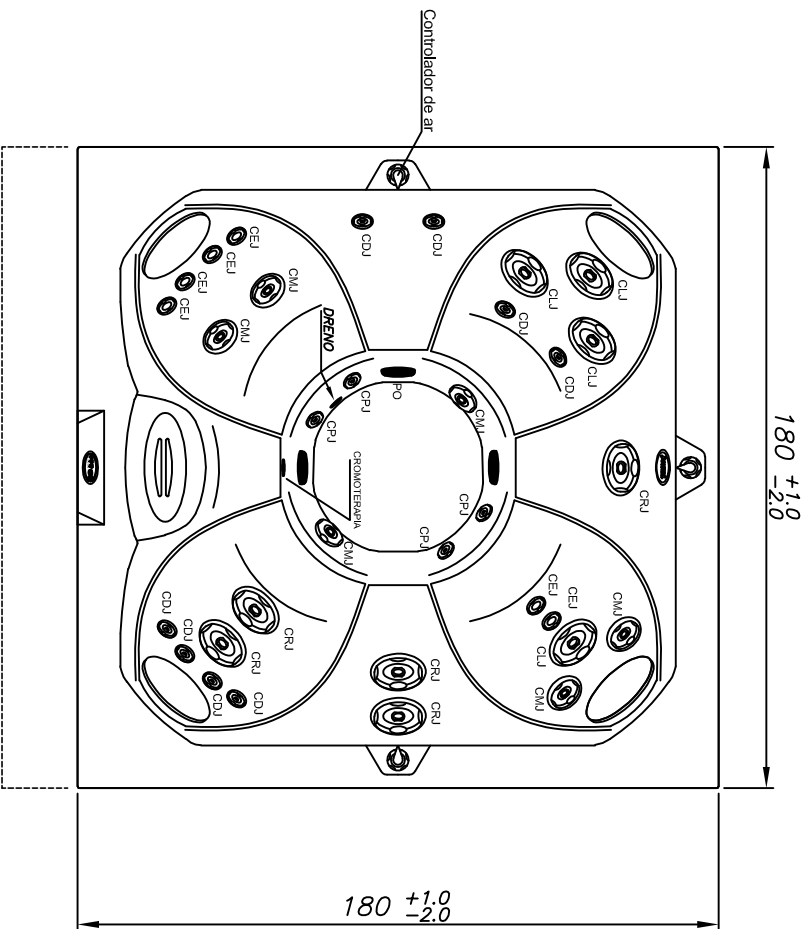

Spa J195

(Dimensões em cm)

AREA DE ACESSO

POTÊNCIA: 7000 W

4	5	6	8	6	4	2XE A450	ACRILICO	860 litros
CLJ	CRJ	GMJ	CDJ	CEJ	CPJ	BOMBA	ACABAMENTO	VOLUME

JATOS

CARGA MÉDIA SOBRE O PISO: 436 kgf/m²

SPA J195

JACUZZI DO BRASIL LTDA.

ESCALA: 1:20 | DES.: KLEBER | DATA: 23/02/2023