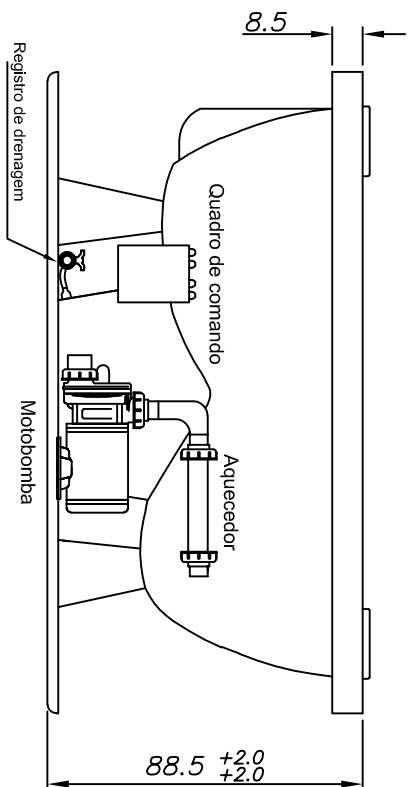

Spa J185L

(Dimensões em cm)

Potência: 5700W

18	-	2	EA450	ACRILICO	900 litros
BMH	PLW	PO	BOMBA	ACABAMENTO	VOLUME
JATOS					

CARGA MÉDIA SOBRE O PISO: 430 kgf/m²

SPA J185 L

JACUZZI DO BRASIL LTDA.

ESCALA: 1:20 | DES.: KLEBER | DATA: 24/02/2023