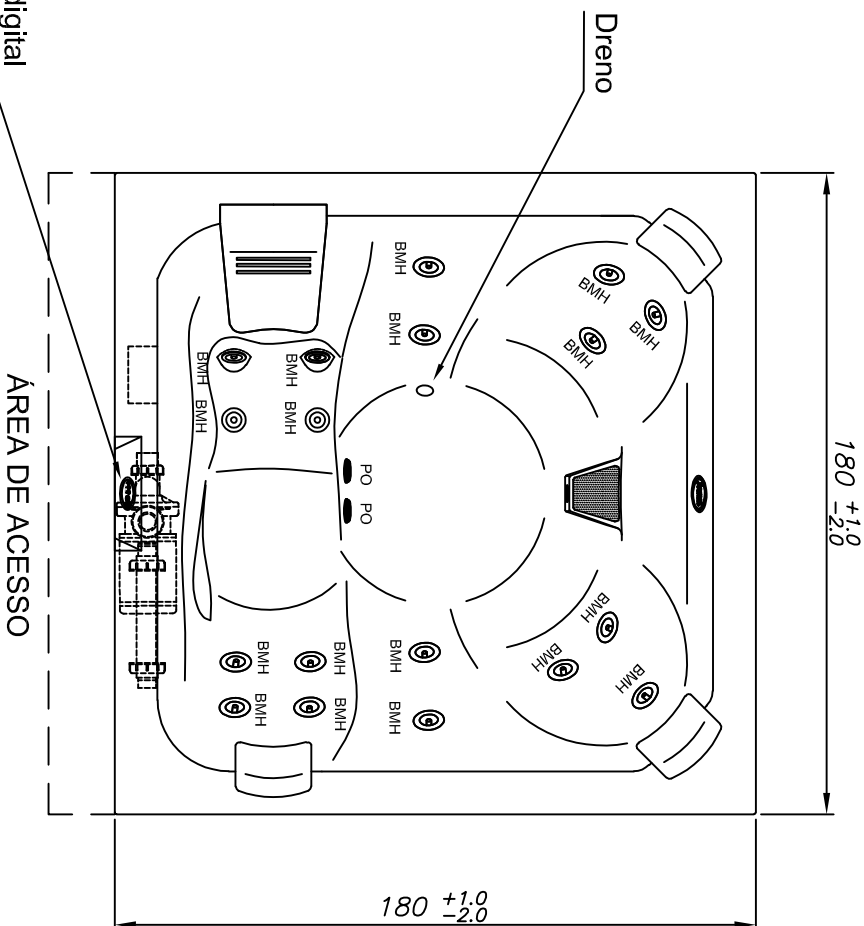

Spa J185L

(Dimensões em cm)

Potência: 5700W

18	-	2	EA450	ACRILICO	900 litros
BMH	PLW	PO	BOMBA	ACABAMENTO	VOLUME
JATOS					

CARGA MÉDIA SOBRE O PISO: 430 kgf/m²

SPA J185 L

JACUZZI DO BRASIL LTDA.

ESCALA: 1:20 | DES.: KLEBER | DATA: 24/02/2023