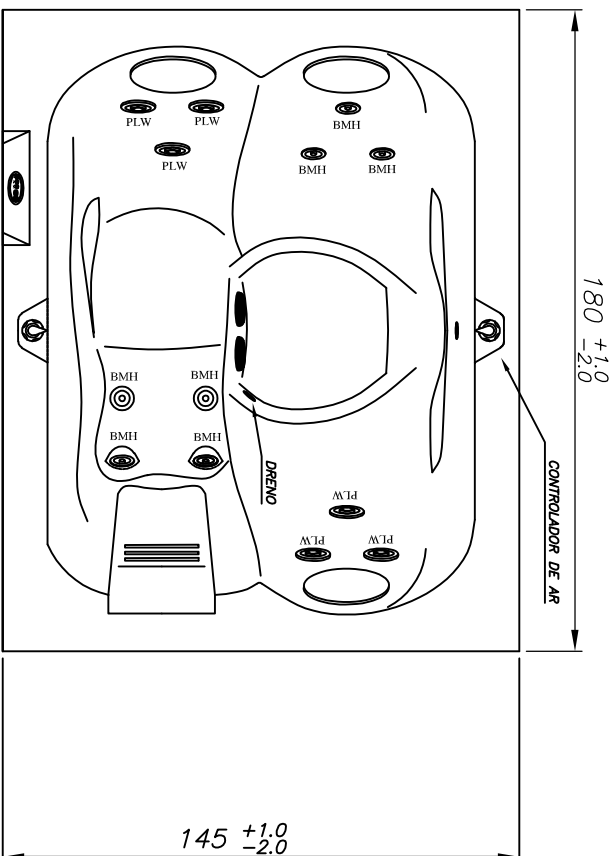

MINI SPA VIP

(Dimensões em cm)

POTÊNCIA: 5500 W

PO	BMH	PLW	EA-450	ACRILICO	660 Litros
2	7	6	BOMBA	ACABAMENTO	VOLUME
JATOS					
CARGA MÉDIA SOBRE O PISO: 388 Kg/m²					

MINI SPA VIP

JACUZZI DO BRASIL LTDA.

ESCALA: 1:20 | DES.: KLEBER | DATA: 23/02/2023