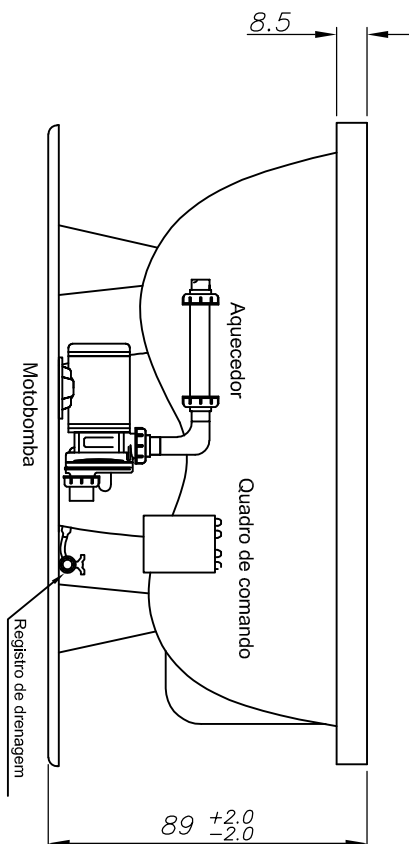

MINI SPA VIP

(Dimensões em cm)

POTÊNCIA: 5500 W

PO	BMH	PLW	EA-450	ACRILICO	660 Litros
2	7	6	BOMBA	ACABAMENTO	VOLUME
JATOS					
CARGA MÉDIA SOBRE O PISO: 388 Kg/m²					

MINI SPA VIP

JACUZZI DO BRASIL LTDA.

ESCALA: 1:20 | DES.: KLEBER | DATA: 23/02/2023