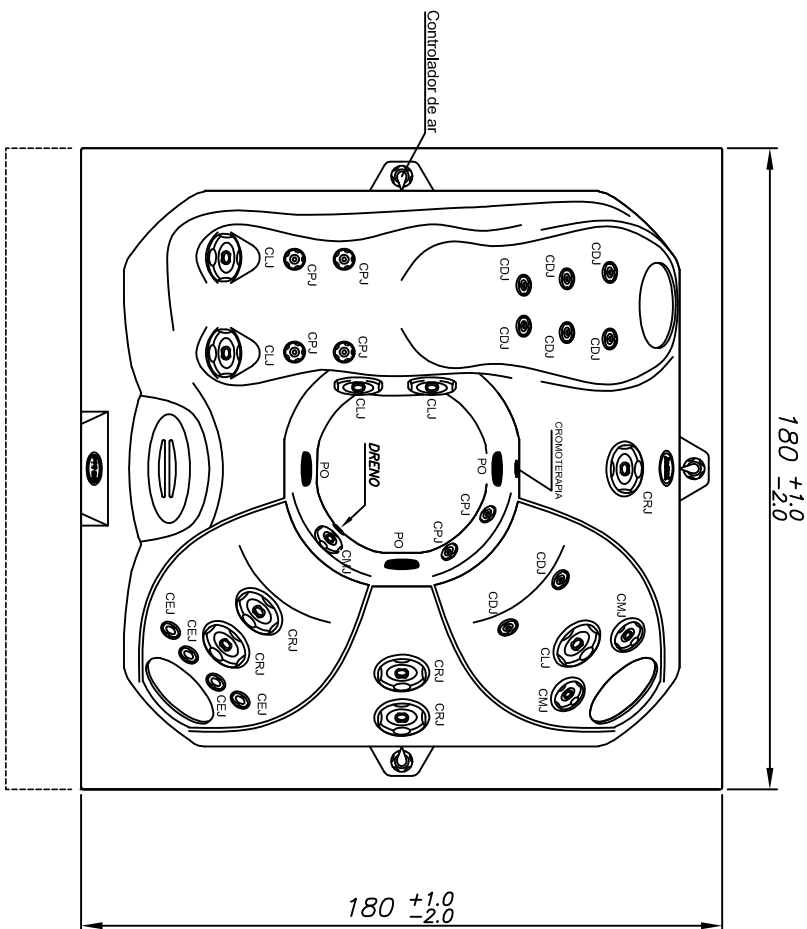

Spa J195L c/ Painel

(Dimensões em cm)

POTÊNCIA: 7000 W

5	5	3	8	4	6	2XE4450	ACRÍLICO	860 litros
CLU	CRU	CML	CDJ	CEJ	CPJ	BOMBA	ACABAMENTO	VOLUME

JATOS

CARGA MÉDIA SOBRE O PISO: 412 kgf/m²

SPA J195 L C/ PAINEL

JACUZZI DO BRASIL LTDA.

ESCALA: 1:20

DES.: KLEBER

DATA: 23/02/2023

ÁREA DE ACESSO