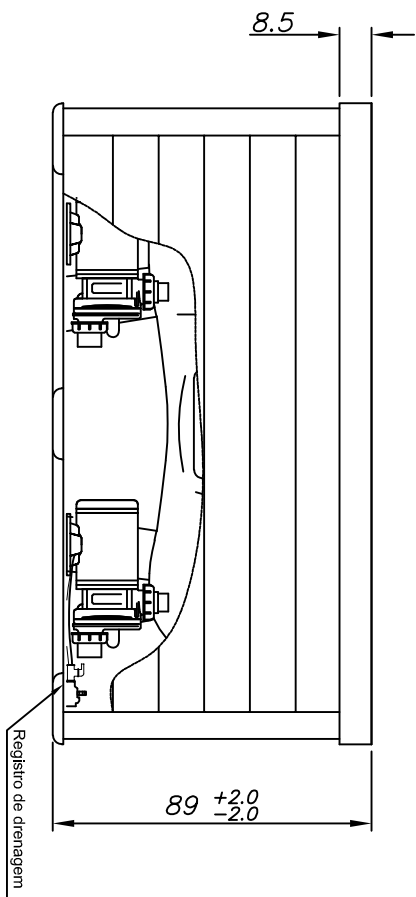

Spa J195L c/ Painel

(Dimensões em cm)

POTÊNCIA: 7000 W

5	5	3	8	4	6	2XE4450	ACRÍLICO	860 litros
CLU	CRU	CML	CDJ	CEJ	CPJ	BOMBA	ACABAMENTO	VOLUME

JATOS

CARGA MÉDIA SOBRE O PISO: 412 kgf/m²

SPA J195 L C/ PAINEL

JACUZZI DO BRASIL LTDA.

ESCALA: 1:20

DES.: KLEBER

DATA: 23/02/2023

ÁREA DE ACESSO