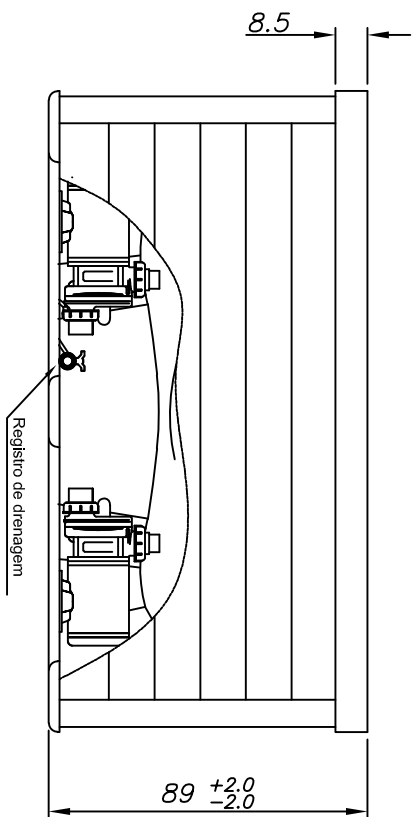

Spa J195 c/ Painel

(Dimensões em cm)

AREA DE ACESSO

POTÊNCIA: 7000 W

4	5	6	8	6	4	2XE4450	ACRILICO	860 litros
CUJ	CRU	OMI	CDU	CEU	CPJ	BOMBA	ACABAMENTO	VOLUME
JATOS								
CARGA MÉDIA SOBRE O PISO: 436 kgf/m²								

SPA J195 C/ PAINEL

JACUZZI DO BRASIL LTDA.

ESCALA: 1:20 | DES.: KLEBER | DATA: 23/02/2023