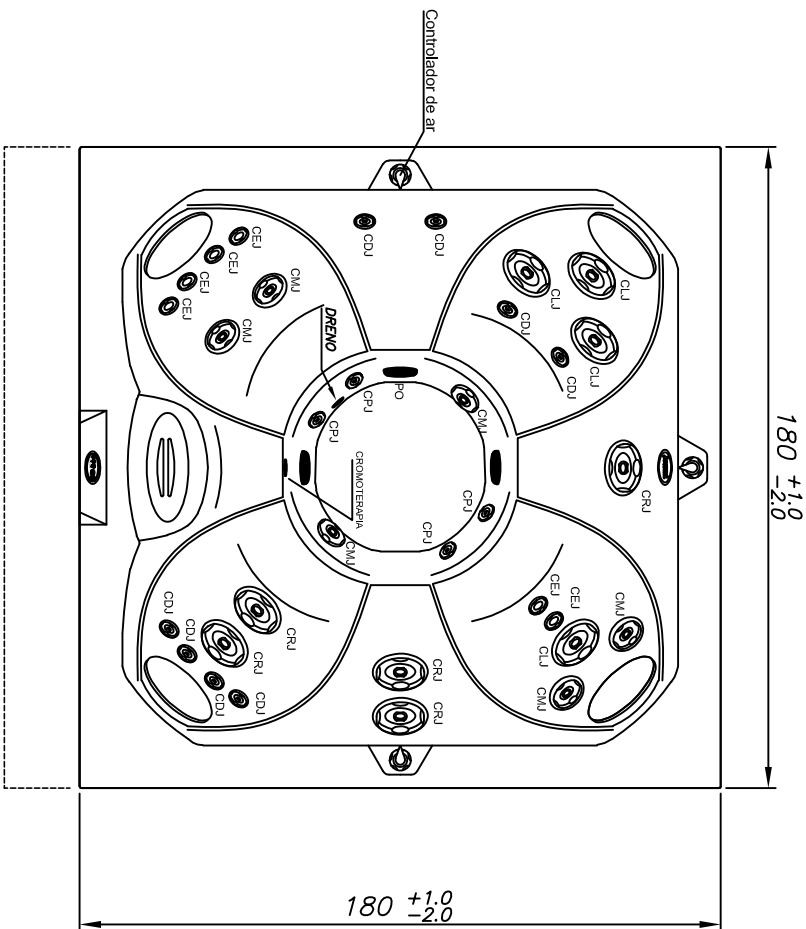

Spa J195 c/ Painel

(Dimensões em cm)

AREA DE ACESSO

POTÊNCIA: 7000 W

4	5	6	8	6	4	2XE4450	ACRILICO	860 litros
CUJ	CRU	OMI	CDU	CEU	CPJ	BOMBA	ACABAMENTO	VOLUME
JATOS								
CARGA MÉDIA SOBRE O PISO: 436 kgf/m²								

SPA J195 C/ PAINEL

JACUZZI DO BRASIL LTDA.

ESCALA: 1:20 | DES.: KLEBER | DATA: 23/02/2023