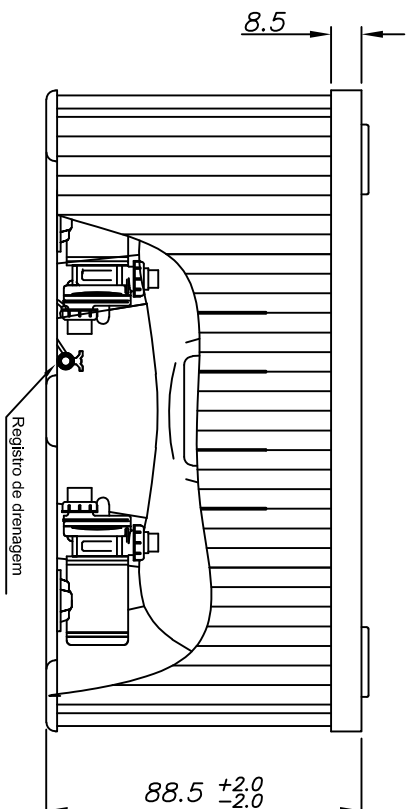

Spa J185 VIP c/ Painel

(Dimensões em cm)

29	3	3	2x EA450	ACRILICO	860 litros
BMH	PLW	FO	BOMBA	ACABAMENTO	VOLUME
JATOS					

CARGA MÉDIA SOBRE O PISO: 436 kgf/m²

SPA J185 VIP C/ PAINEL

JACUZZI DO BRASIL LTDA.

ESCALA: 1:20 | DES.: KLEBER | DATA: 23/02/2023