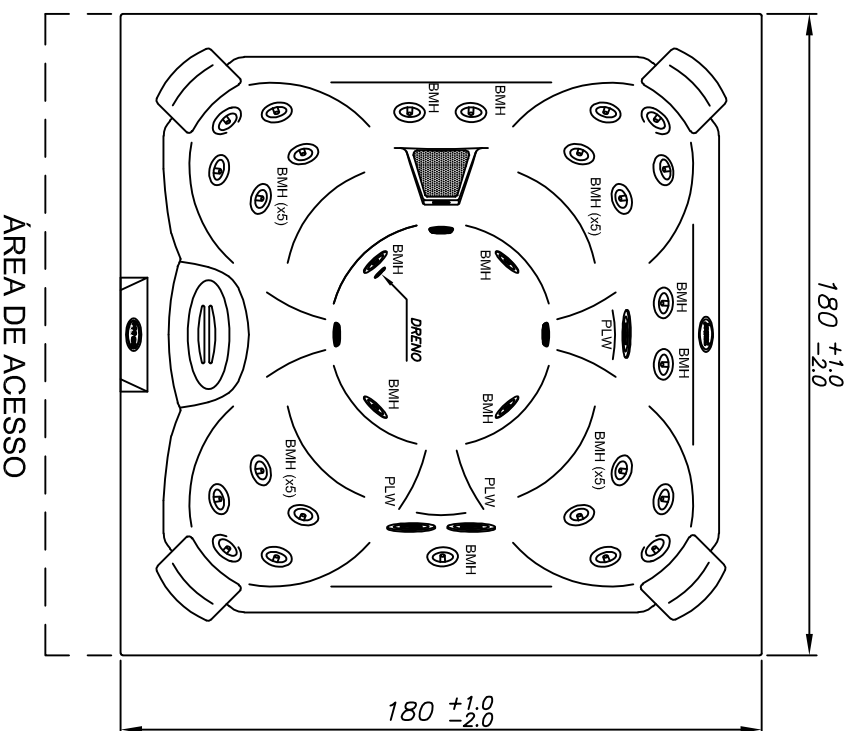

Spa J185 VIP c/ Painel

(Dimensões em cm)

29	3	3	2x EA450	ACRILICO	860 litros
BMH	PLW	FO	BOMBA	ACABAMENTO	VOLUME
JATOS					

CARGA MÉDIA SOBRE O PISO: 436 kgf/m²

SPA J185 VIP C/ PAINEL

JACUZZI DO BRASIL LTDA.

ESCALA: 1:20 | DES.: KLEBER | DATA: 23/02/2023