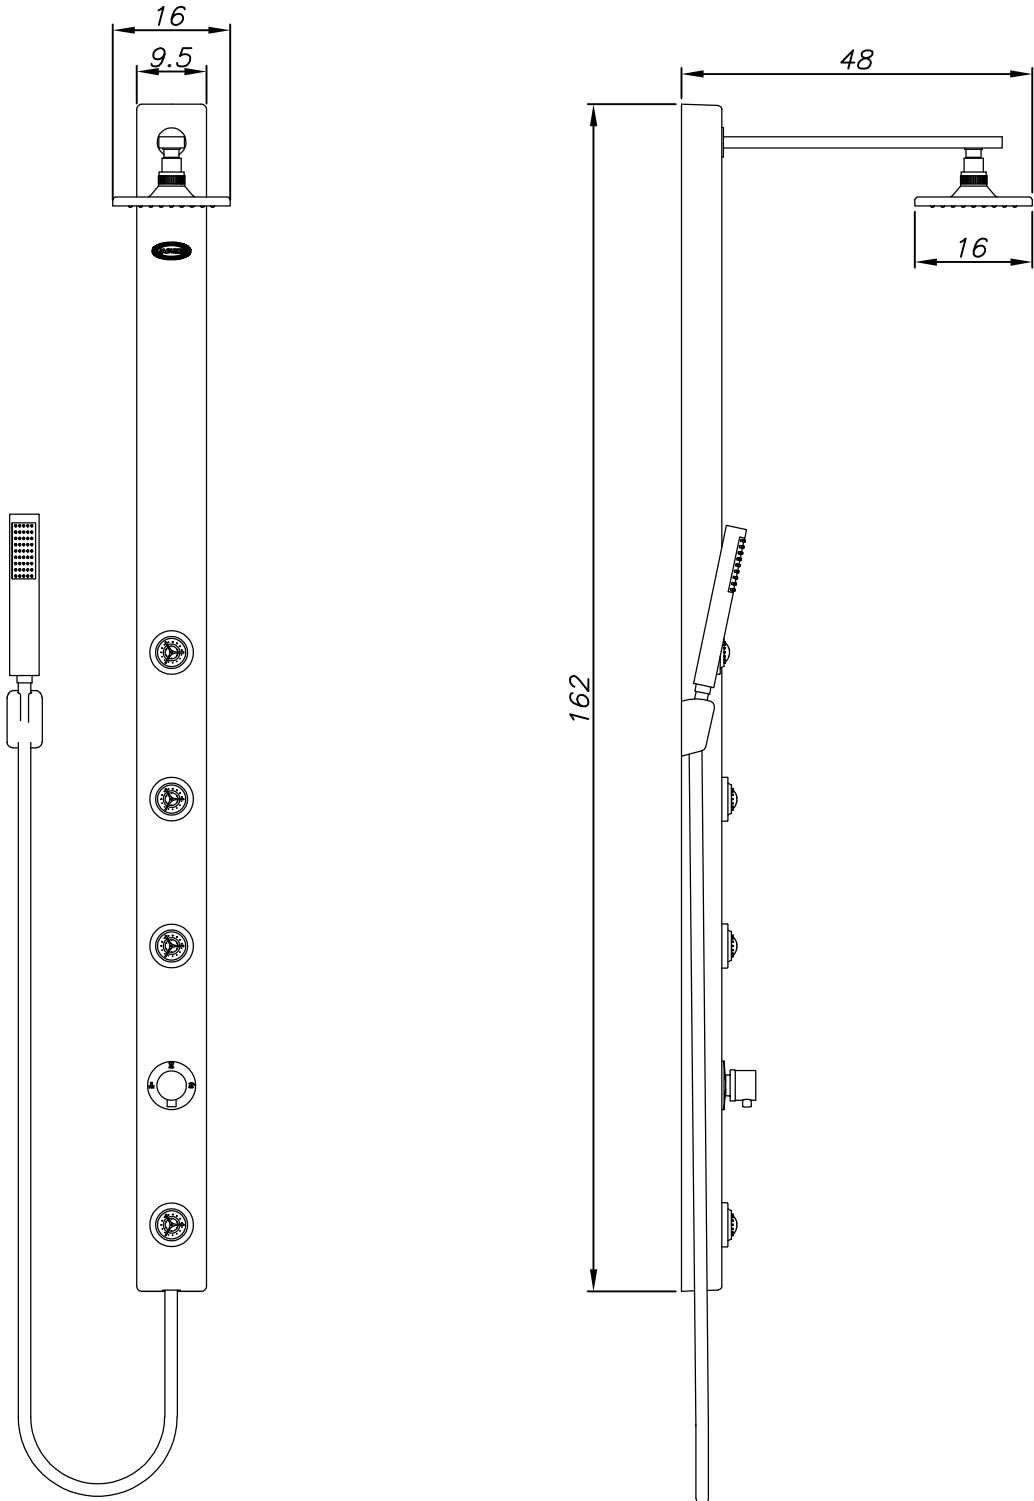

Coluna de banho

(Dimensões em cm)

ACABAMENTO:	Gel Coat ou aço inoxidável		
Coluna de Banho	MODELO:	CBI / CBG	
JACUZZI DO BRASIL LTDA.			
ESCALA:	1:10	DES.:	KLEBER
		DATA:	26/12/2018