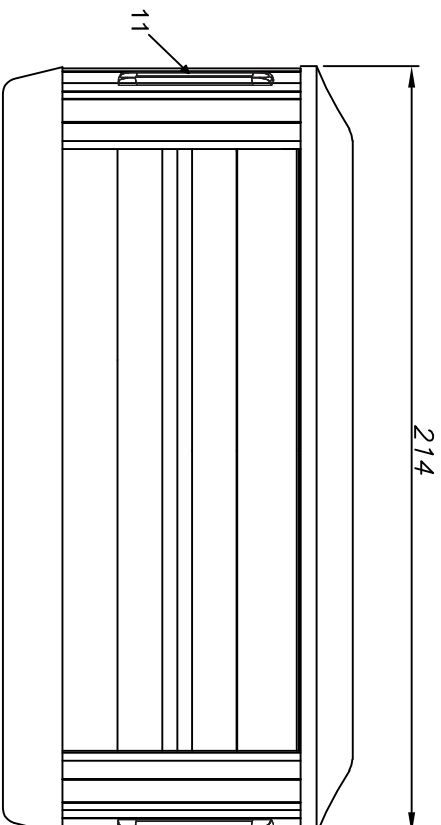

Spa J-355

(Dimensões em cm)

Componentes	Potência
1 Painel de controle	-
2 Quadro de comando	-
3 Bomba 1	2.5 HP
4 Bomba 2	2.5 HP
5 Bomba de circulação	-
6 Aquecedor	5,5 Kw
7 Clearray	-
8 Dreno	-
9 Tradutor de sinal	-
10 Sistema Smartub	-
11 Led externo (x4)	-
12 Conector de cabos	-

Imagem	Nome	Nº Jatos
	Power Pro NX2	2
	Power Pro BX	12
	Power Pro FX	14
	Power Pro FX Rotational	4
	Power Pro FX Large	2
	Power Pro FX Large Rotational	3
	Power Pro MX	5

42	3	ACRILICO	1363 litros
JATOS		BOMBAS	ACABAMENTO
CARGA MÉDIA SOBRE O PISO: 441 kg/ft²		VOLUME	
SPA J-355			