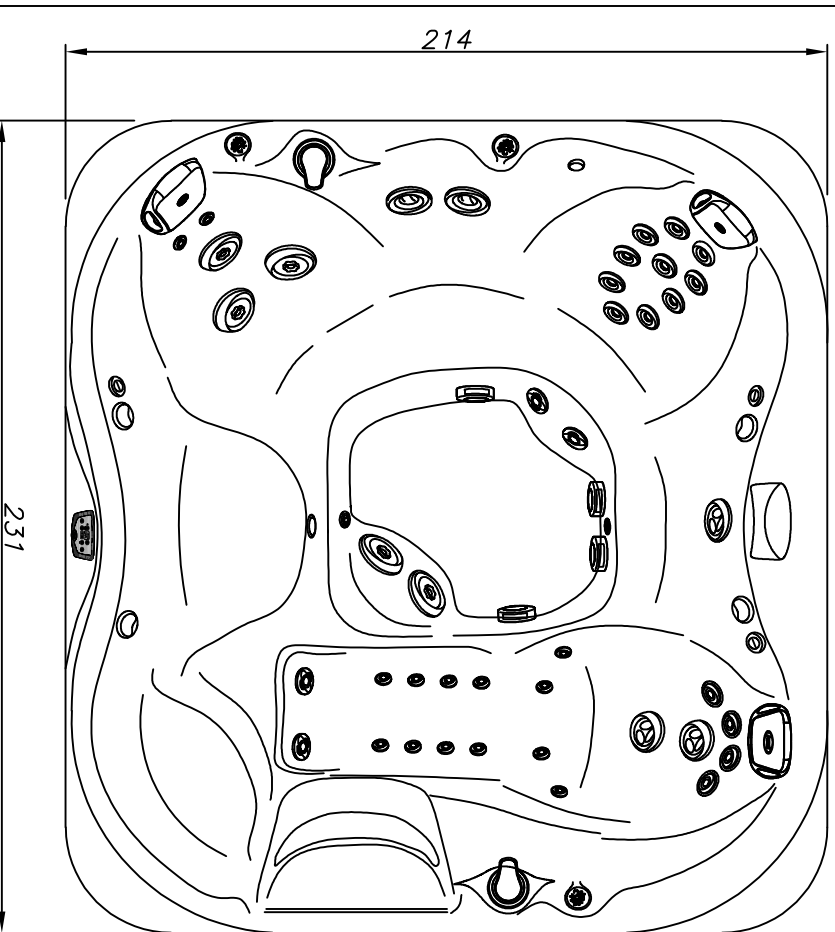

Spa J-355

(Dimensões em cm)

Componentes	Potência
1 Painel de controle	-
2 Quadro de comando	-
3 Bomba 1	2.5 HP
4 Bomba 2	2.5 HP
5 Bomba de circulação	-
6 Aquecedor	5,5 Kw
7 Clearray	-
8 Dreno	-
9 Tradutor de sinal	-
10 Sistema Smartub	-
11 Led externo (x4)	-
12 Conector de cabos	-

Imagem	Nome	Nº Jatos
	Power Pro NX2	2
	Power Pro BX	12
	Power Pro FX	14
	Power Pro FX Rotational	4
	Power Pro FX Large	2
	Power Pro FX Large Rotational	3
	Power Pro MX	5

42	3	ACRILICO	1363 litros
JATOS		BOMBAS	ACABAMENTO
CARGA MÉDIA SOBRE O PISO: 441 kg/ft²		VOLUME	
SPA J-355			

JACUZZI DO BRASIL LTDA.

ESCALA: 1:20 DES.: Kleber DATA: 10/08/2020