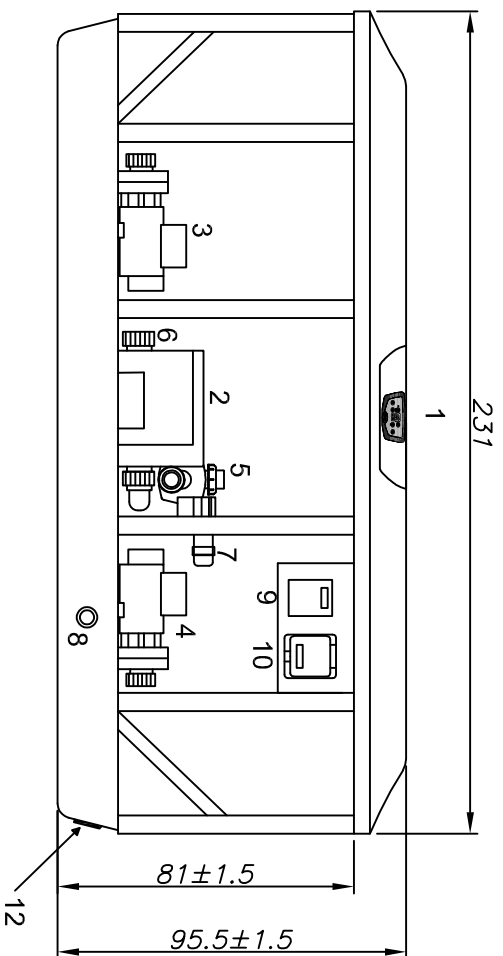

Spa J-355

(Dimensões em cm)

Componentes	Potência
1 Painel de controle	-
2 Quadro de comando	-
3 Bomba 1	2.5 HP
4 Bomba 2	2.5 HP
5 Bomba de circulação	-
6 Aquecedor	5,5 Kw
7 Clearray	-
8 Dreno	-
9 Tradutor de sinal	-
10 Sistema Smartub	-
11 Led externo (x4)	-
12 Conector de cabos	-

Imagem	Nome	Nº Jatos
	Power Pro NX2	2
	Power Pro BX	12
	Power Pro FX	14
	Power Pro FX Rotational	4
	Power Pro FX Large	2
	Power Pro FX Large Rotational	3
	Power Pro MX	5

42	3	ACRILICO	1363 litros
JATOS		BOMBAS	ACABAMENTO
CARGA MÉDIA SOBRE O PISO: 441 kg/ft²		VOLUME	
SPA J-355			