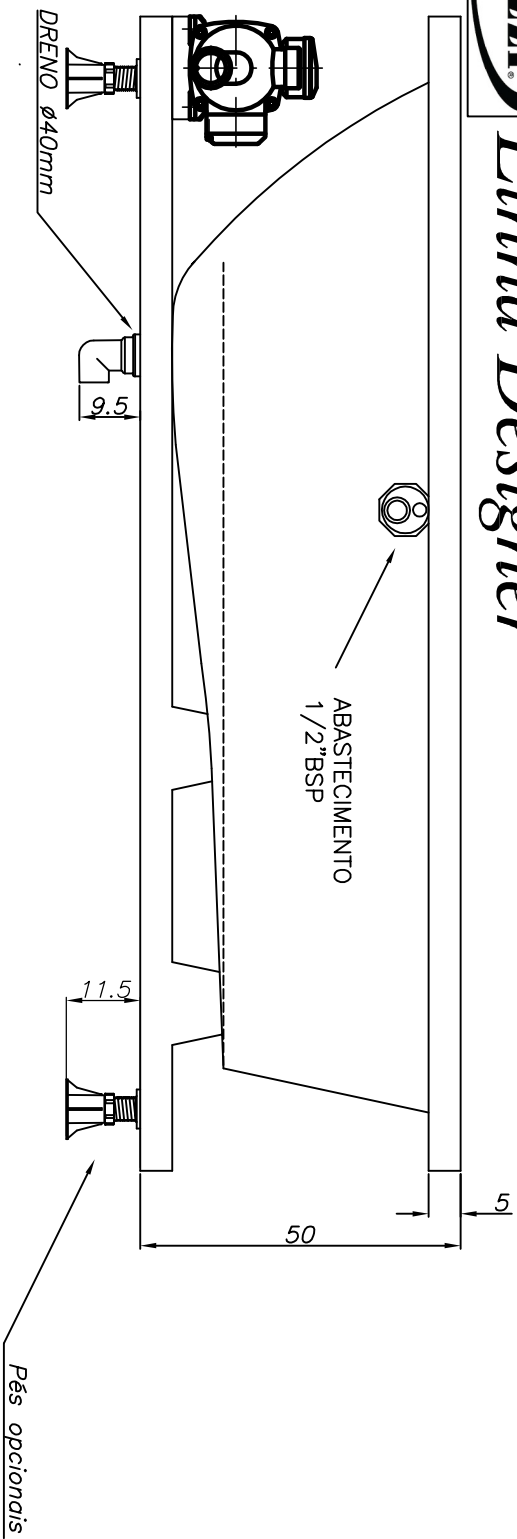

# Linha Designer

(Dimensões em cm)

Obs.: SEM AQUECEDOR : 1200 W  
 COM AQUECEDOR : 3750 W

4	8	ACRÍLICO	435 litros
PLI	BMH	ACABAMENTO	VOLUME
CARGA MÉDIA SOBRE O PISO: 201 kgf/m <sup>2</sup>			
BANHEIRA: <b>PIETA DUPLA</b>		MODELO: <b>PA180120A</b>	

**JACUZZI DO BRASIL LTDA.**

ESCALA:1:10    DES.: SANDEI    DATA: 23/06/2014