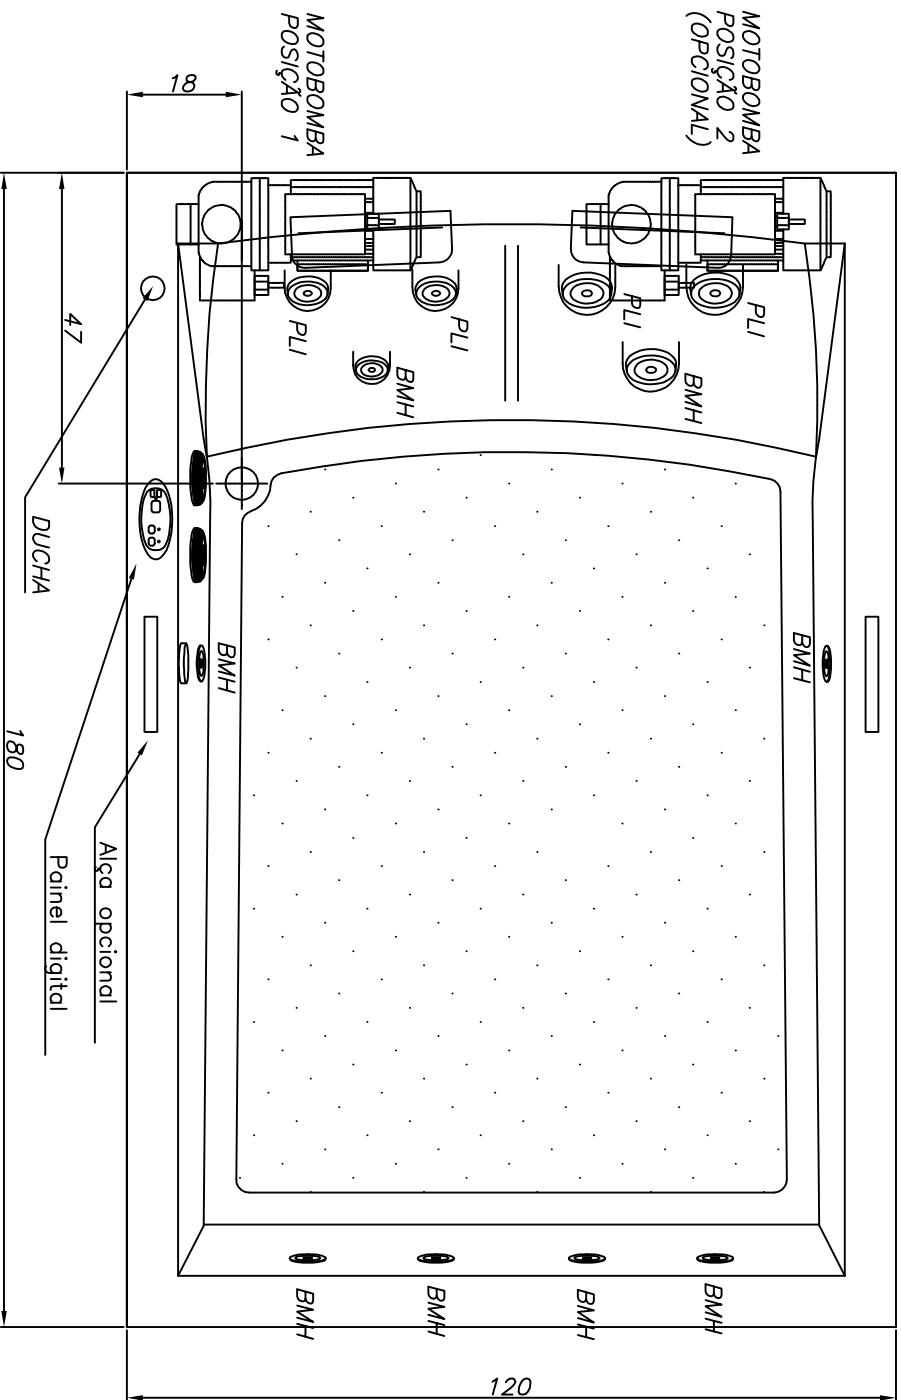

# Linha Designer

(Dimensões em cm)

Obs.: SEM AQUECEDOR : 1200 W  
 COM AQUECEDOR : 3750 W

4	8	ACRÍLICO	435 litros
PLI	BMH	ACABAMENTO	VOLUME
CARGA MÉDIA SOBRE O PISO: 201 kgf/m <sup>2</sup>			
BANHEIRA: <b>PIETA DUPLA</b>		MODELO: <b>PA180120A</b>	

**JACUZZI DO BRASIL LTDA.**

ESCALA:1:10    DES.: SANDEI    DATA: 23/06/2014