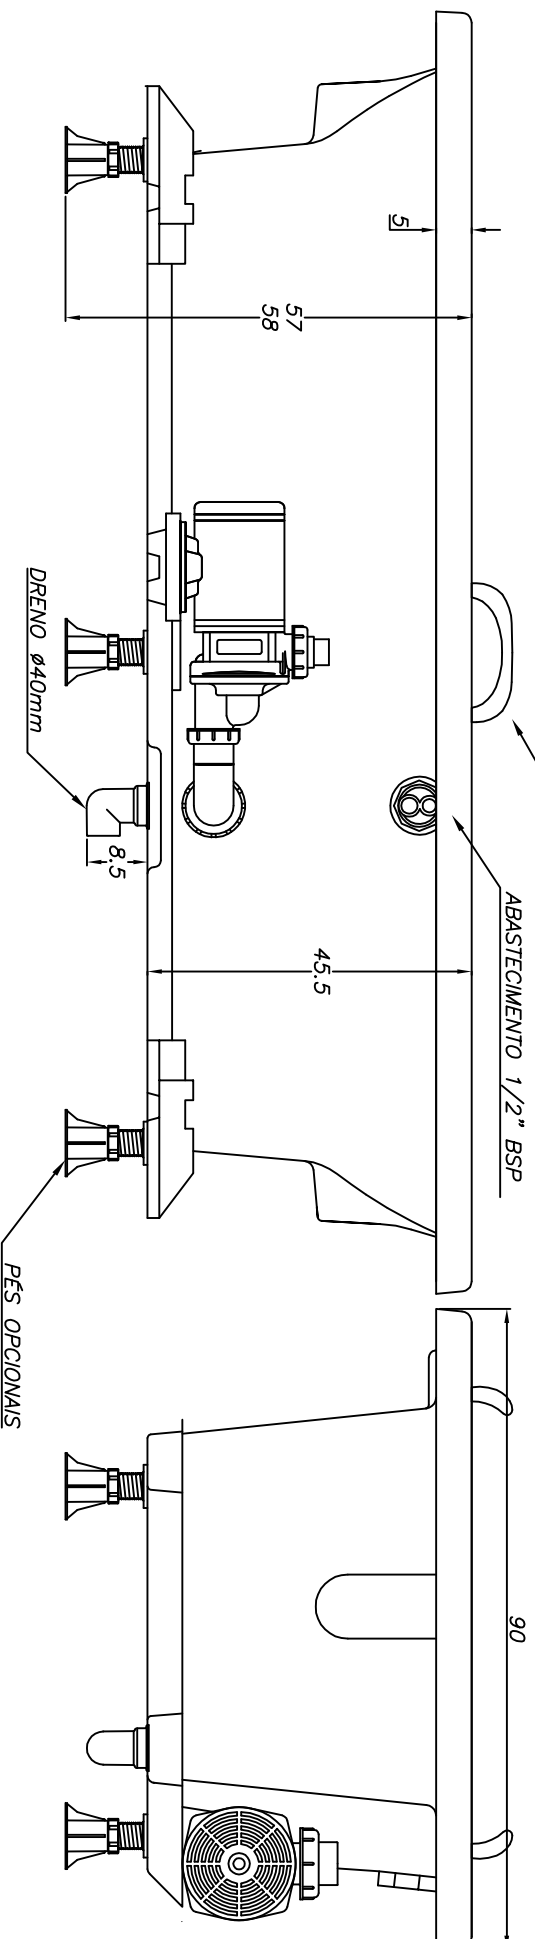

Linha Young Collection

(Dimensões em cm)

Obs. 1.: SEM AQUECEDOR : 330 W
COM AQUECEDOR : 3400 W

FLX	6	V.OBS. 1	ACRÍLICO	235 litros
BMH	BMG	POTÊNCIA	ACABAMENTO	VOLUME
JATOS		CARGA MÉDIA SOBRE O PISO: 264 kgf/m ²		
BANHEIRA:	SPAZIA	MODELO:	SP18090A	

JACUZZI DO BRASIL LTDA.

ESCALA: 1:10 | DES.: ANTONIO | DATA: 23/06/2008