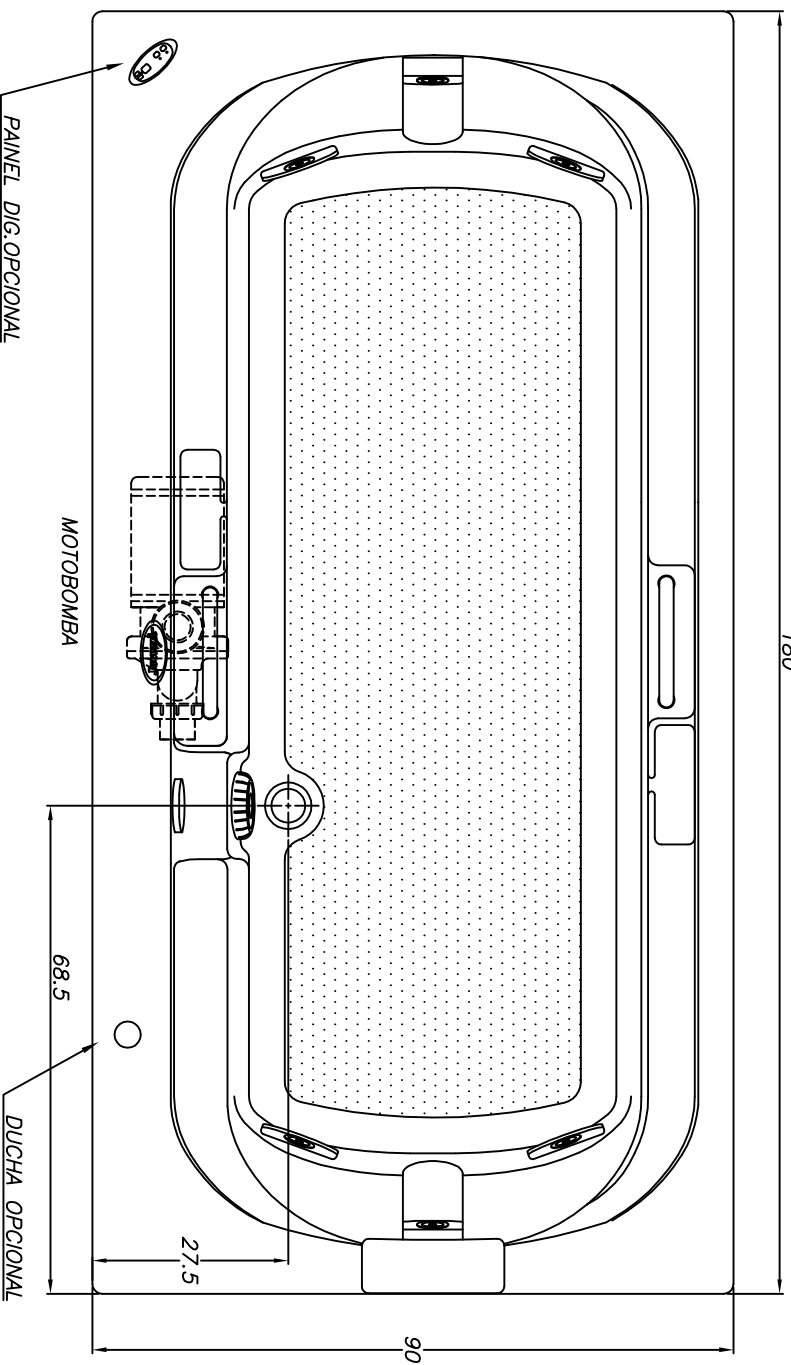

Linha Young Collection

(Dimensões em cm)

Obs. 1.: SEM AQUECEDOR : 330 W
COM AQUECEDOR : 3400 W

FLX	6	V.OBS. 1	ACRÍLICO	235 litros
BMH	BMG	POTÊNCIA	ACABAMENTO	VOLUME
JATOS		CARGA MÉDIA SOBRE O PISO: 264 kgf/m ²		
BANHEIRA:	SPAZIA	MODELO:	SP18090A	

JACUZZI DO BRASIL LTDA.

ESCALA: 1:10 | DES.: ANTONIO | DATA: 23/06/2008