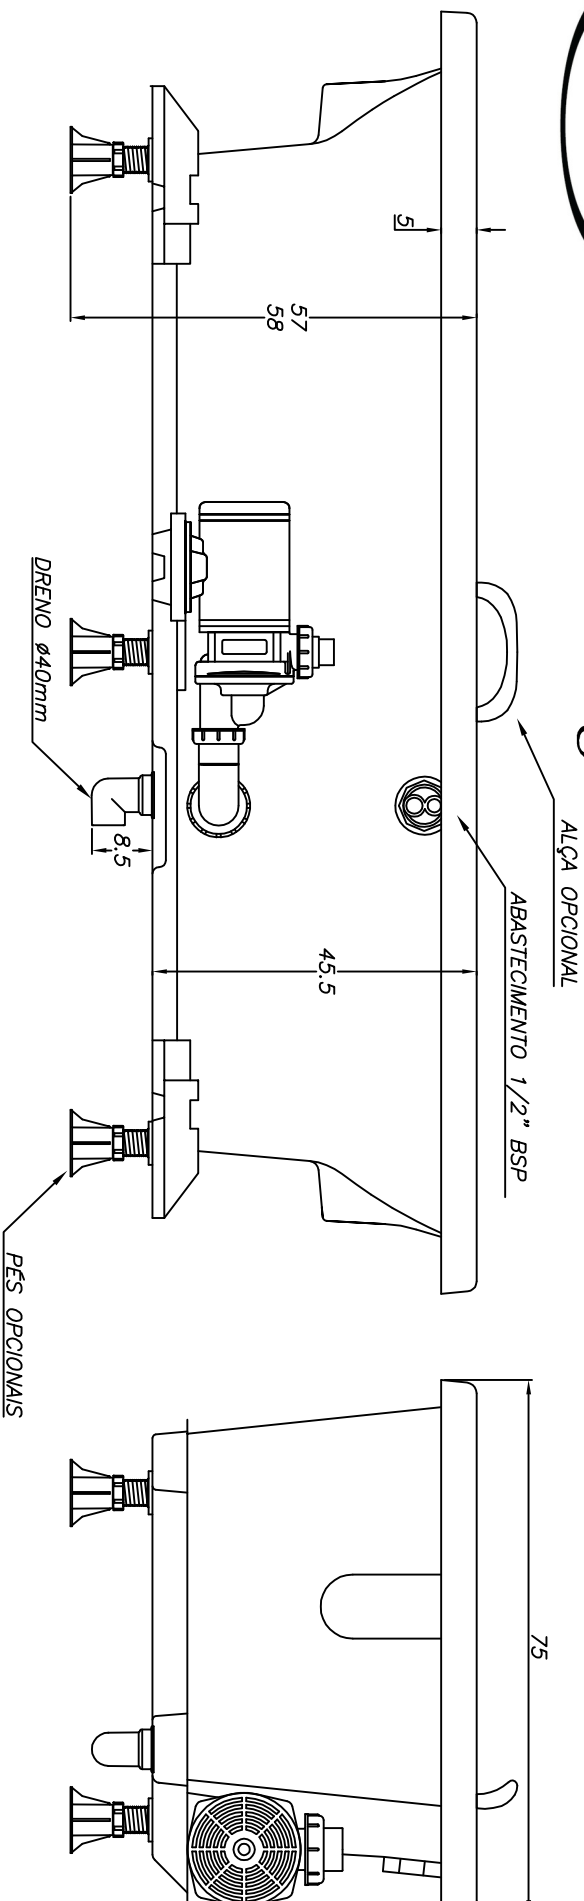

# Linea Young Collection

(Dimensões em cm)

Obs. 1.: SEM AQUECEDOR : 330 W  
 COM AQUECEDOR : 3400 W

FLX	6	V.OBS. 1	ACRÍLICO	225 litros
JATOS	BMH	POTENCIA	ACABAMENTO	VOLUME
	BMG			
CARGA MÉDIA SOBRE O PISO: 233 kgf/m <sup>2</sup>				
BANHEIRA: <b>SPAZIA</b>		MODELO: <b>SP18075A</b>		

**JACUZZI DO BRASIL LTDA.**

ESCALA: 1:10    DES.: ANTONIO    DATA: 23/06/2008