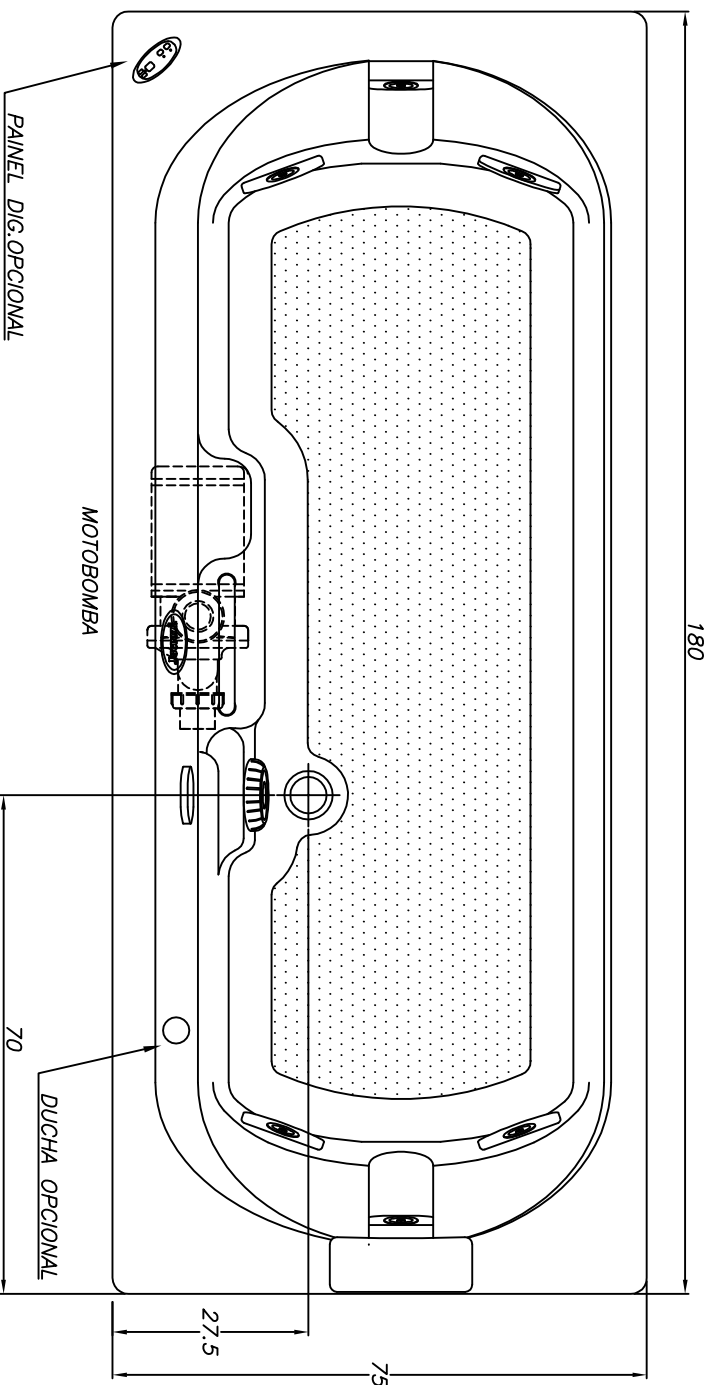

# Linea Young Collection

(Dimensões em cm)

Obs. 1.: SEM AQUECEDOR : 330 W  
 COM AQUECEDOR : 3400 W

FLX	6	V.OBS. 1	ACRÍLICO	225 litros
JATOS	BMH	POTENCIA	ACABAMENTO	VOLUME
	BMG			
CARGA MÉDIA SOBRE O PISO: 233 kgf/m <sup>2</sup>				
BANHEIRA: <b>SPAZIA</b>		MODELO: <b>SP18075A</b>		

**JACUZZI DO BRASIL LTDA.**

ESCALA: 1:10    DES.: ANTONIO    DATA: 23/06/2008