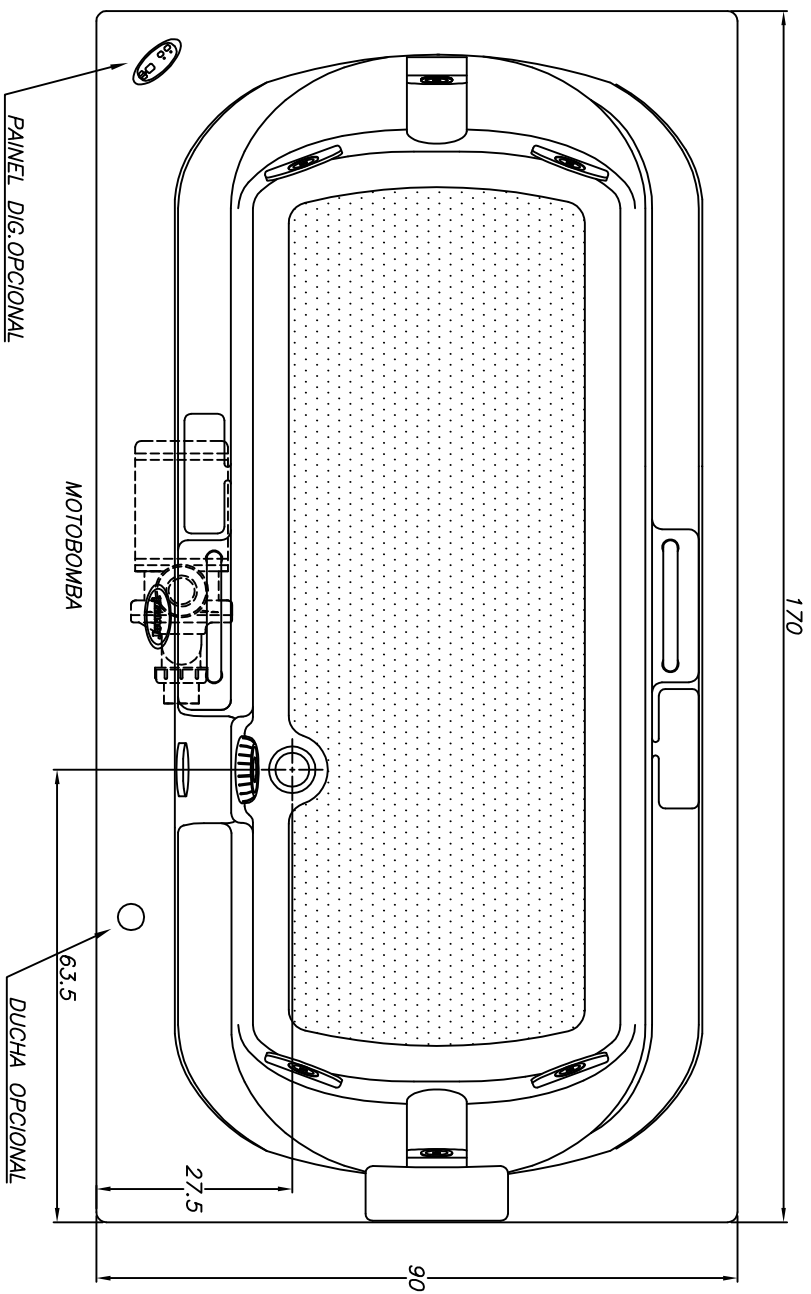

Linha Young Collection

(Dimensões em cm)

Obs. 1.: SEM AQUECEDOR : 330 W
COM AQUECEDOR : 3400 W

FLX.	6	V.OBS. 1	ACRÍLICO	215 litros
BMH.				
BMG.				
JATOS		POTÊNCIA	ACABAMENTO	VOLUME
CARGA MÉDIA SOBRE O PISO: 263 kgf/m ²				
BANHEIRA:	SPAZIA	MODELO:	SP17090A	

JACUZZI DO BRASIL LTDA.

ESCALA: 1:10 | DES.: ANTONIO | DATA: 23/06/2008