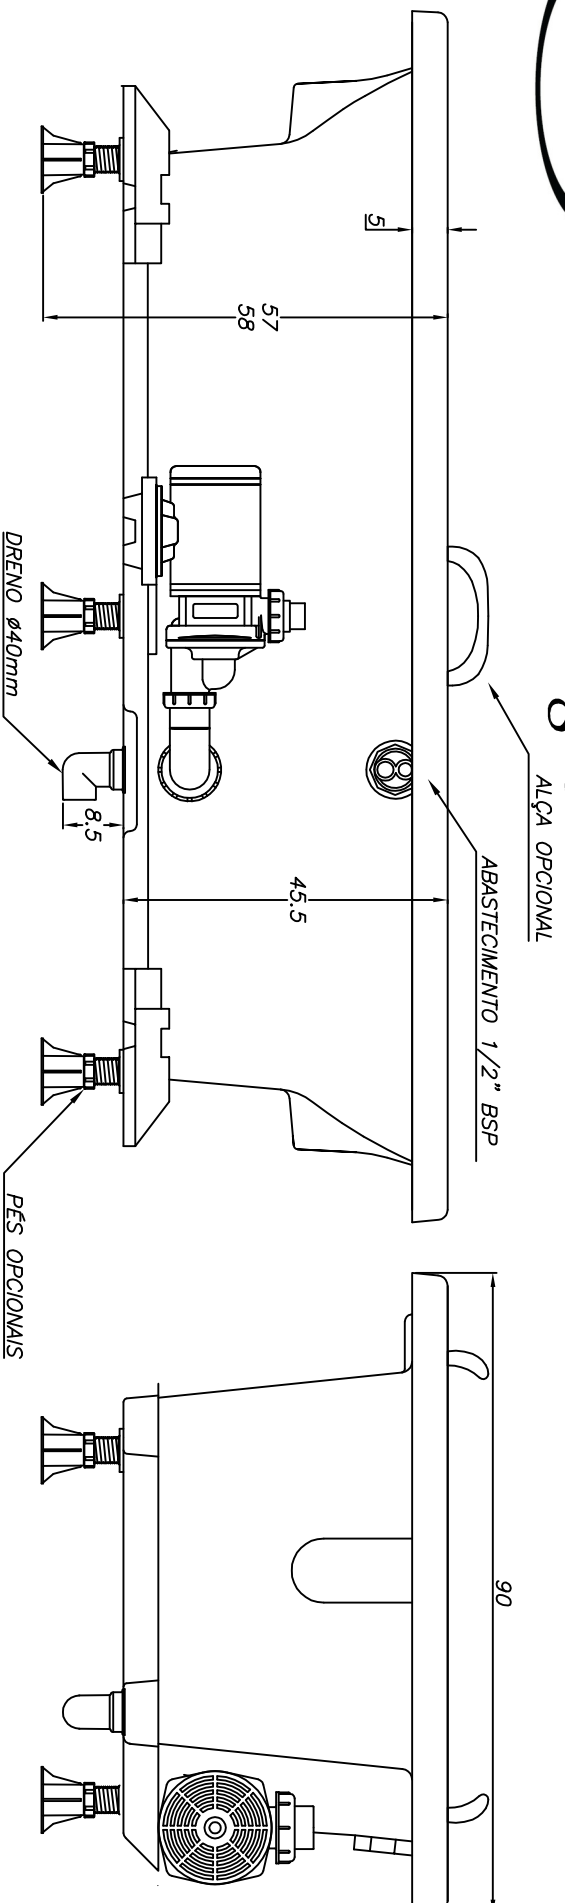

Linha Young Collection

(Dimensões em cm)

Obs. 1.: SEM AQUECEDOR : 330 W
COM AQUECEDOR : 3400 W

FLX.	6	V.OBS. 1	ACRÍLICO	215 litros
BMH.				
BMG.				
JATOS		POTÊNCIA	ACABAMENTO	VOLUME
CARGA MÉDIA SOBRE O PISO: 263 kgf/m ²				
BANHEIRA:	SPAZIA	MODELO:	SP17090A	

JACUZZI DO BRASIL LTDA.

ESCALA: 1:10 | DES.: ANTONIO | DATA: 23/06/2008