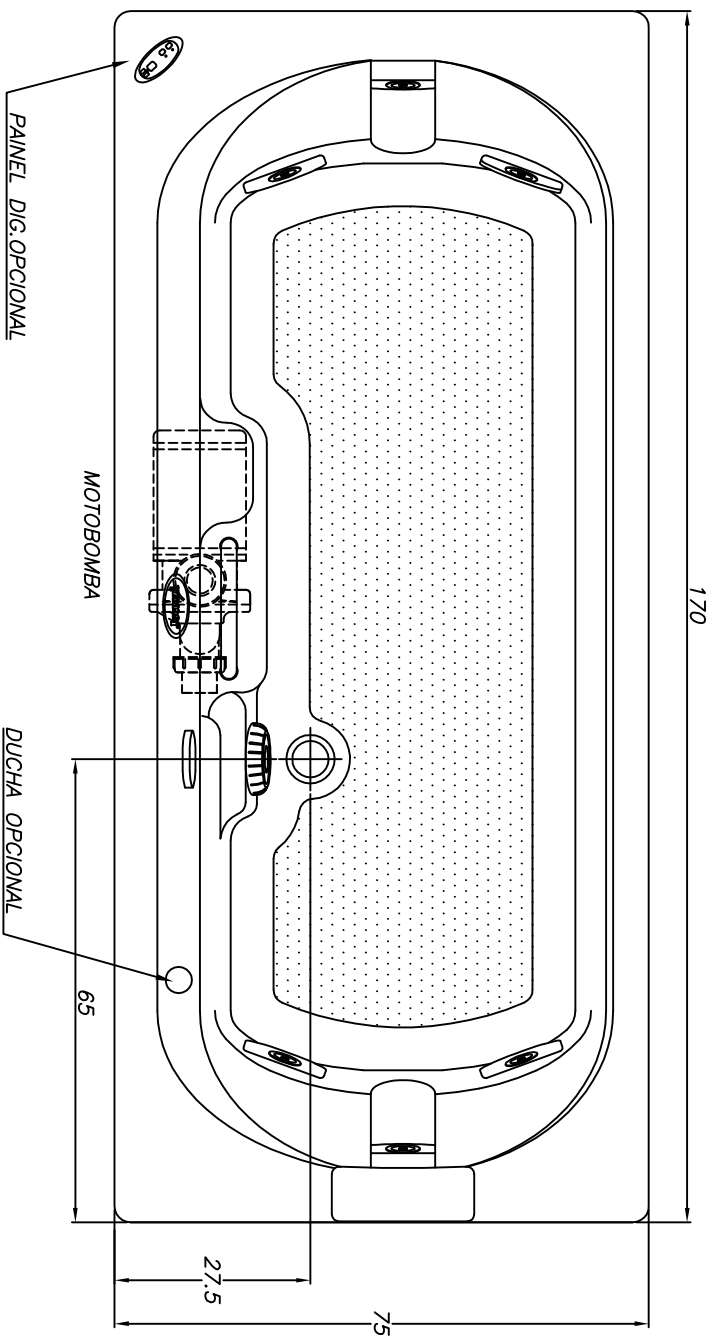

Linha Young Collection

(Dimensões em cm)

Obs. 1.: SEM AQUECEDOR : 330 W
 COM AQUECEDOR : 3400 W

FLX	6	V.OBS. 1	ACRÍLICO	205 litros
BANH.	BMH	BMG		
JATOS		POTÊNCIA	ACABAMENTO	VOLUME
CARGA MÉDIA SOBRE O PISO: 234 kgf/m ²				
BANHEIRA:	SPAZIA	MODELO:	SP17075A	

JACUZZI DO BRASIL LTDA.

ESCALA: 1:10 DES.: ANTONIO DATA: 23/06/2008