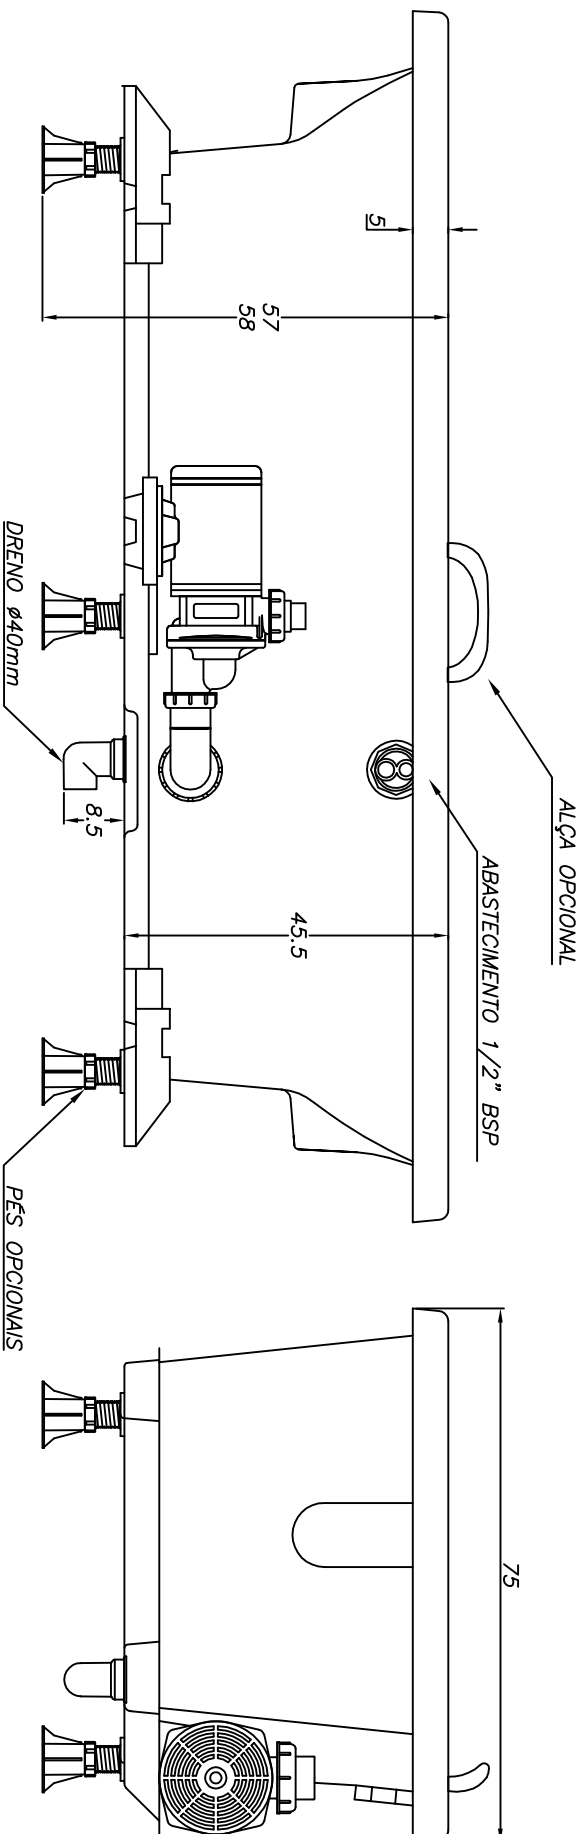

Linha Young Collection

(Dimensões em cm)

Obs. 1.: SEM AQUECEDOR : 330 W
 COM AQUECEDOR : 3400 W

FLX	6	V.OBS. 1	ACRÍLICO	205 litros
BANH.	BMH	BMG		
JATOS		POTÊNCIA	ACABAMENTO	VOLUME
CARGA MÉDIA SOBRE O PISO: 234 kgf/m ²				
BANHEIRA:	SPAZIA	MODELO:	SP17075A	

JACUZZI DO BRASIL LTDA.

ESCALA: 1:10 DES.: ANTONIO DATA: 23/06/2008