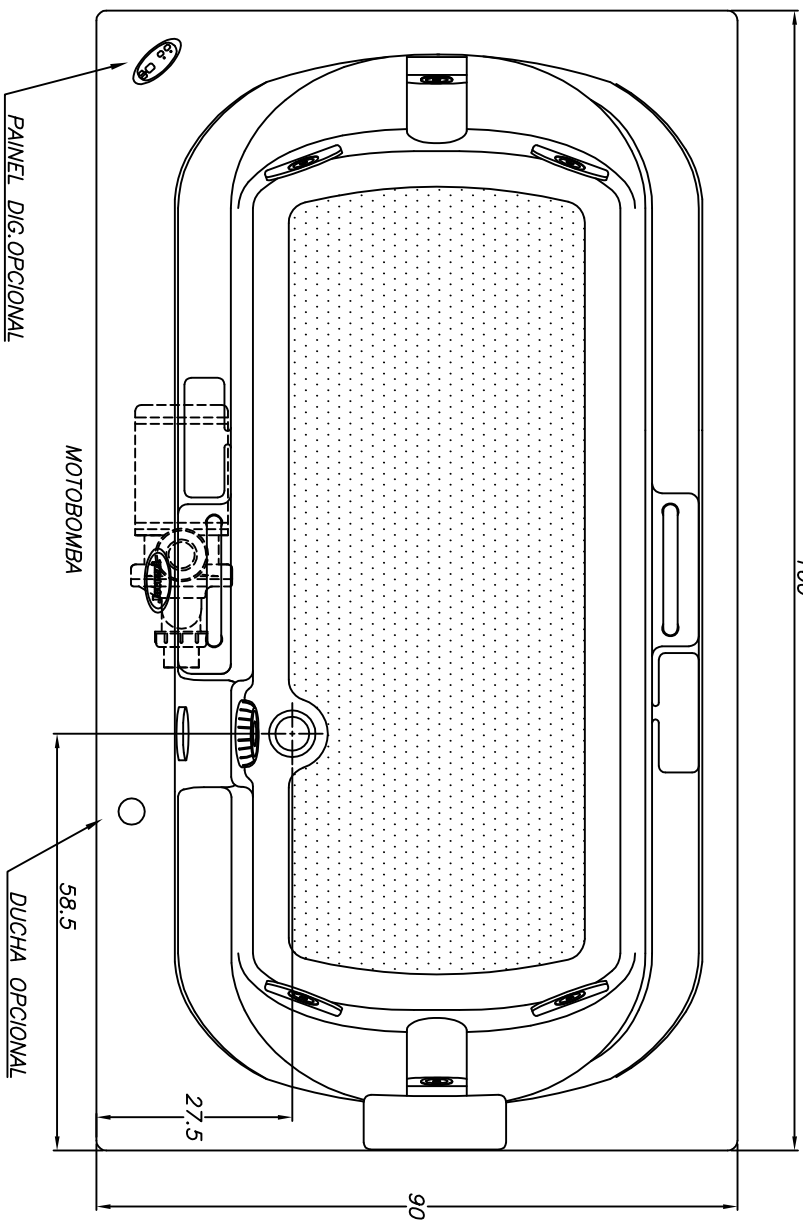

# Linha Young Collection

(Dimensões em cm)

Obs. 1.: SEM AQUECEDOR : 330 W  
 COM AQUECEDOR : 3400 W

FLX	6	V.OBS.: 1	ACRÍLICO	200 litros
JATOS	BMH	POTÊNCIA	ACABAMENTO	VOLUME
	BMG	CARGA MÉDIA SOBRE O PISO: 263 kgf/m²		
BANHEIRA: <b>SPAZIA</b>		MODELO: <b>SP16090A</b>		
ESCALA: 1:10   DES.: ANTONIO   DATA: 23/06/2008				