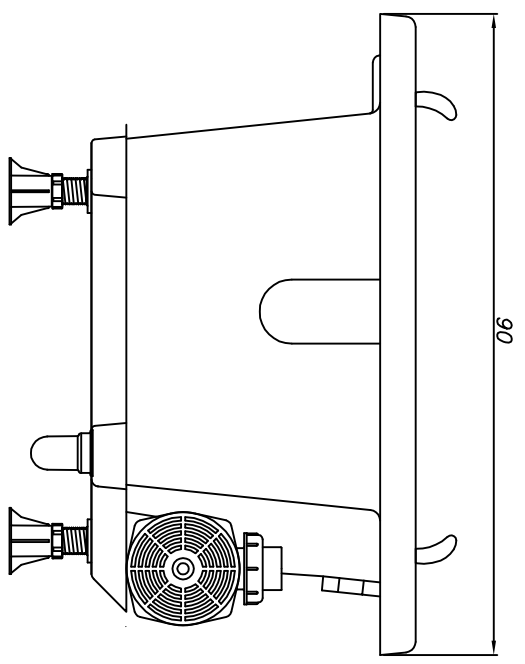

# Linha Young Collection

(Dimensões em cm)

Obs. 1.: SEM AQUECEDOR : 330 W  
 COM AQUECEDOR : 3400 W

FLX	6	V.OBS.: 1	ACRÍLICO	200 litros
JATOS	BMH	POTÊNCIA	ACABAMENTO	VOLUME
	BMG	CARGA MÉDIA SOBRE O PISO: 263 kgf/m²		
BANHEIRA: <b>SPAZIA</b>		MODELO: <b>SP16090A</b>		
ESCALA: 1:10   DES.: ANTONIO   DATA: 23/06/2008				