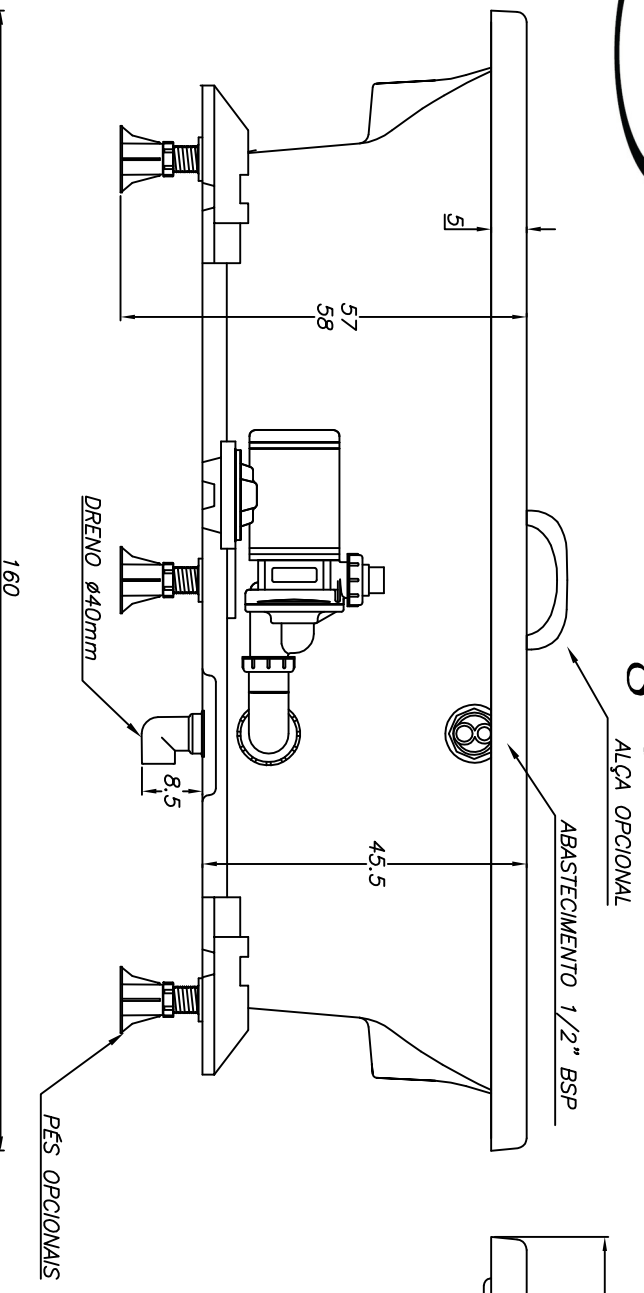

# Linha Young Collection

(Dimensões em cm)

Obs. 1.: SEM AQUECEDOR : 330 W  
 COM AQUECEDOR : 3400 W

FLX	6	V.OBS.: 1	ACRÍLICO	200 litros
JATOS	BMH	POTÊNCIA	ACABAMENTO	VOLUME
	BMG	CARGA MÉDIA SOBRE O PISO: 263 kgf/m²		
BANHEIRA: <b>SPAZIA</b>		MODELO: <b>SP16090A</b>		
ESCALA: 1:10   DES.: ANTONIO   DATA: 23/06/2008				