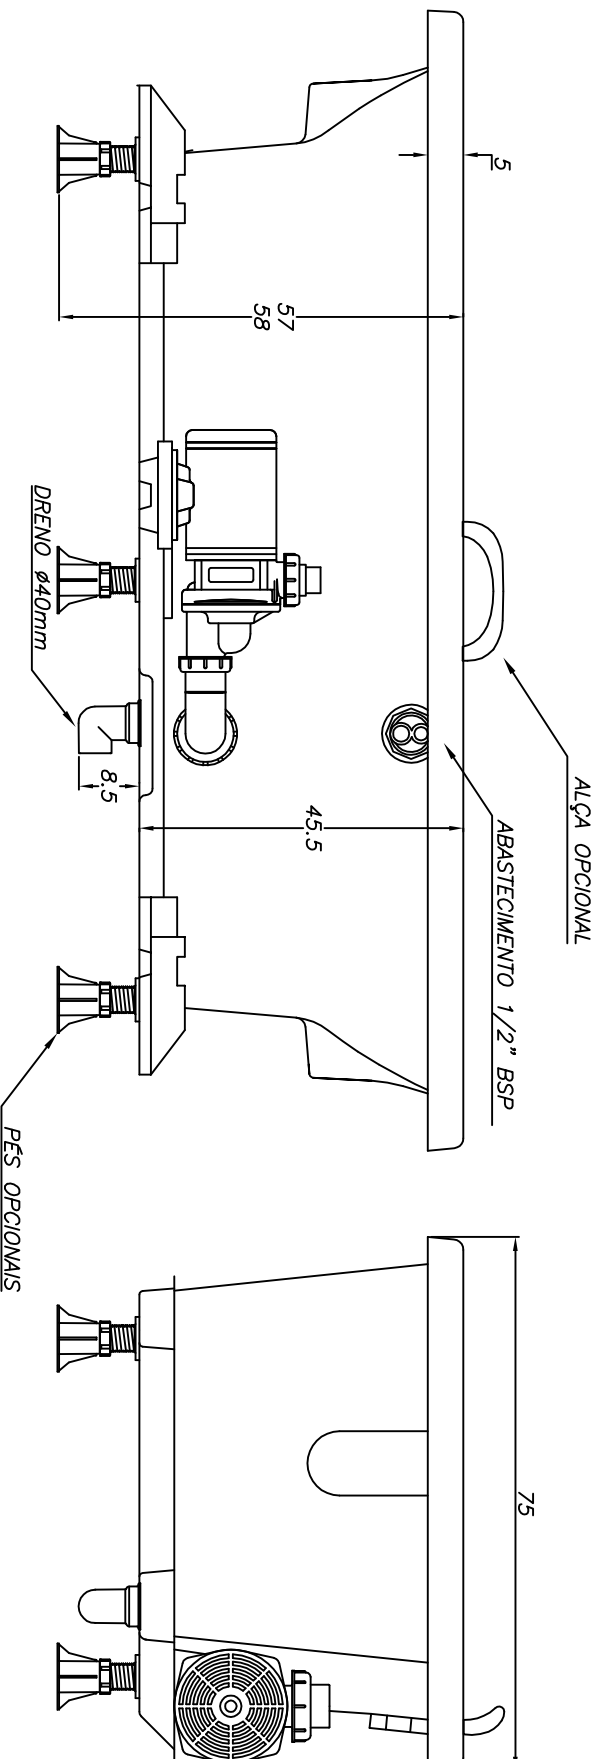

Linha Young Collection

(Dimensões em cm)

Obs. 1.: SEM AQUECEDOR : 330 W
COM AQUECEDOR : 3400 W

FLX	6	V.OBS. 1	ACRÍLICO	190 litros	
BANH.	BMH	BMG	POTÊNCIA	ACABAMENTO	VOLUME
JATOS					
CARGA MÉDIA SOBRE O PISO: 234 kgf/m ²					
BANHEIRA:		Spazia	MODELO:	SP16075A	

JACUZZI DO BRASIL LTDA.

ESCALA: 1:10 | DES.: ANTONIO | DATA: 23/06/2008