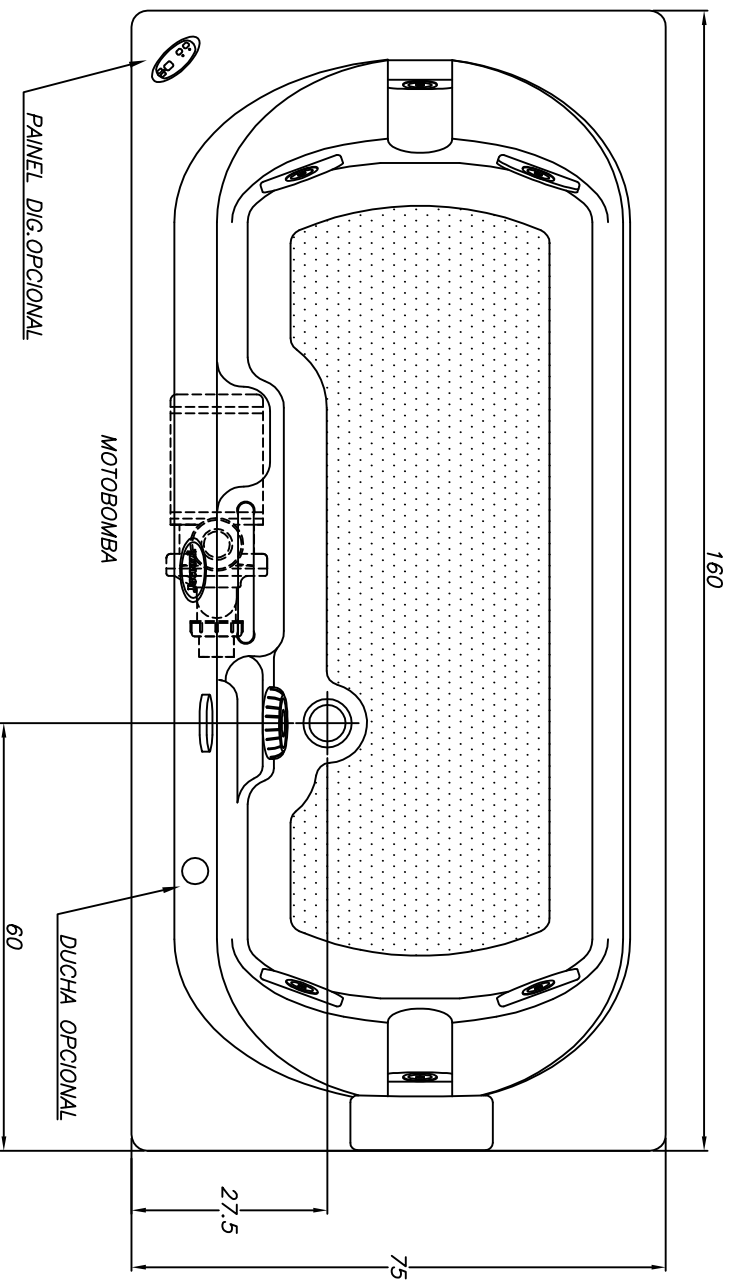

Linha Young Collection

(Dimensões em cm)

Obs. 1.: SEM AQUECEDOR : 330 W
COM AQUECEDOR : 3400 W

FLX	6	V.OBS. 1	ACRÍLICO	190 litros	
BANH.	BMH	BMG	POTÊNCIA	ACABAMENTO	VOLUME
JATOS					
CARGA MÉDIA SOBRE O PISO: 234 kgf/m ²					
BANHEIRA:		Spazia	MODELO:	SP16075A	

JACUZZI DO BRASIL LTDA.

ESCALA: 1:10 | DES.: ANTONIO | DATA: 23/06/2008