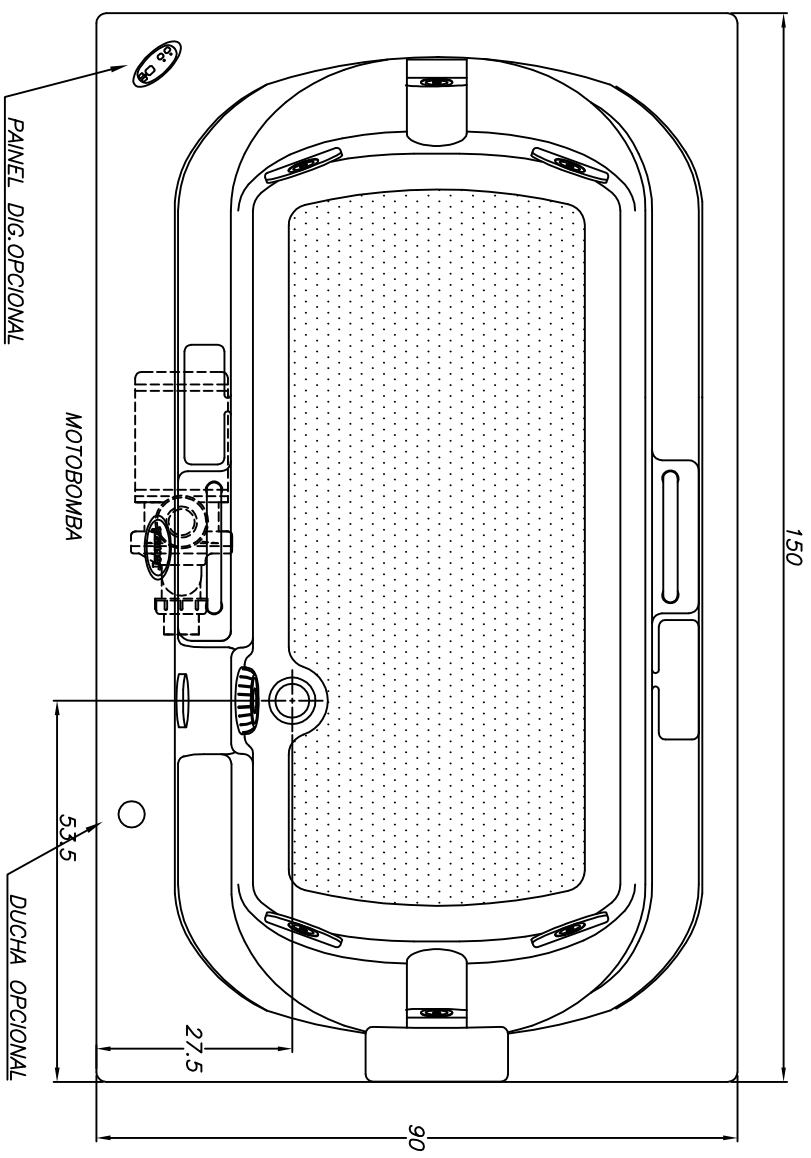

Linha Young Collection

(Dimensões em cm)

Obs. 1.: SEM AQUECEDOR : 330 W
COM AQUECEDOR : 3400 W

FLX	6	V.OBS. 1	ACRÍLICO	180 litros
BMH		POTÊNCIA	ACABAMENTO	VOLUME
JATOS				
CARGA MÉDIA SOBRE O PISO: 258 kgf/m ²				
BANHEIRA: SPAZIA		MODELO: SP15090A		
JACUZZI DO BRASIL LTDA.				
ESCALA:	1:10	DES.:	ANTONIO	DATA: 23/06/2008