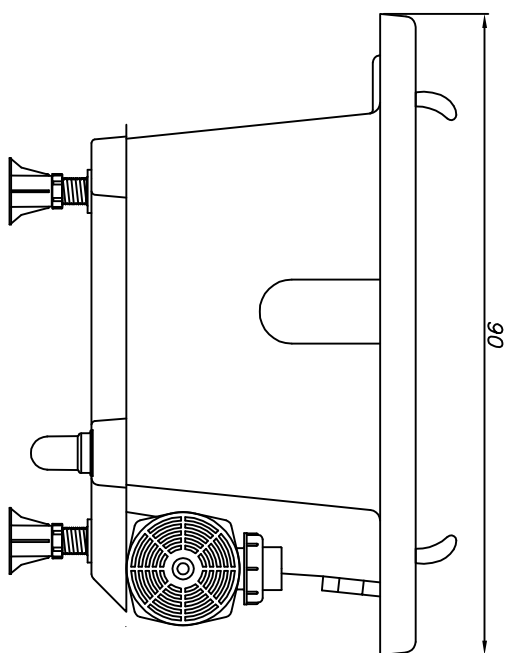

Linha Young Collection

(Dimensões em cm)

Obs. 1.: SEM AQUECEDOR : 330 W
COM AQUECEDOR : 3400 W

FLX	6	V.OBS. 1	ACRÍLICO	180 litros
BMH		POTÊNCIA	ACABAMENTO	VOLUME
JATOS				
CARGA MÉDIA SOBRE O PISO: 258 kgf/m ²				
BANHEIRA: SPAZIA		MODELO: SP15090A		
JACUZZI DO BRASIL LTDA.				
ESCALA:	1:10	DES.:	ANTONIO	DATA: 23/06/2008