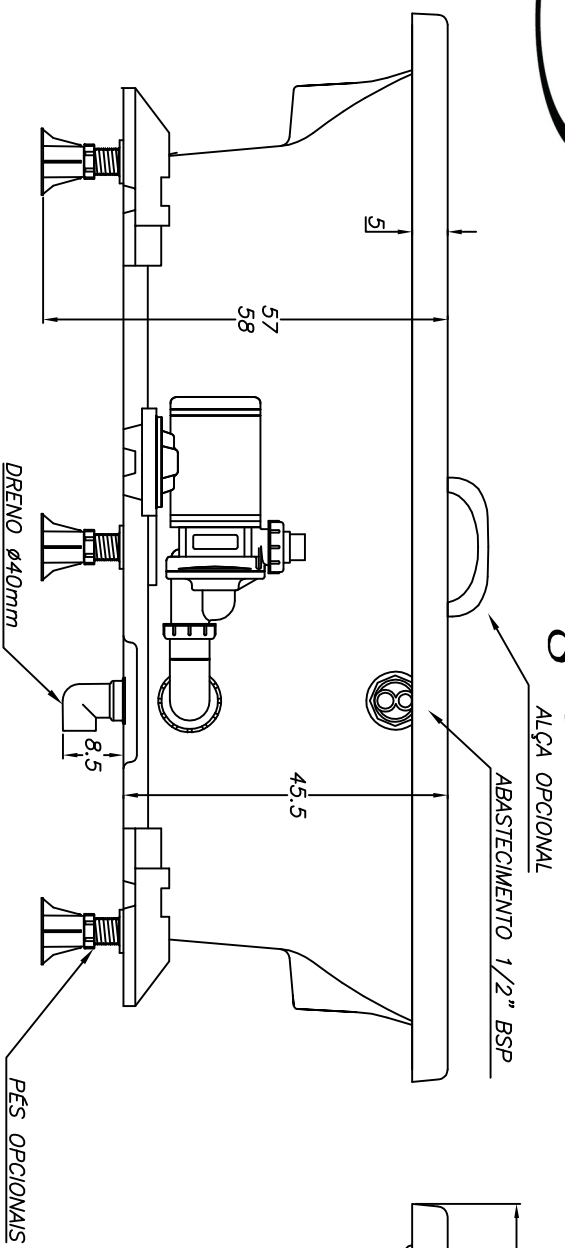

Linha Young Collection

(Dimensões em cm)

Obs. 1.: SEM AQUECEDOR : 330 W
COM AQUECEDOR : 3400 W

FLX	6	V.OBS. 1	ACRÍLICO	180 litros
BMH		POTÊNCIA	ACABAMENTO	VOLUME
JATOS				
CARGA MÉDIA SOBRE O PISO: 258 kgf/m ²				
BANHEIRA: SPAZIA		MODELO: SP15090A		
JACUZZI DO BRASIL LTDA.				
ESCALA:	1:10	DES.:	ANTONIO	DATA: 23/06/2008