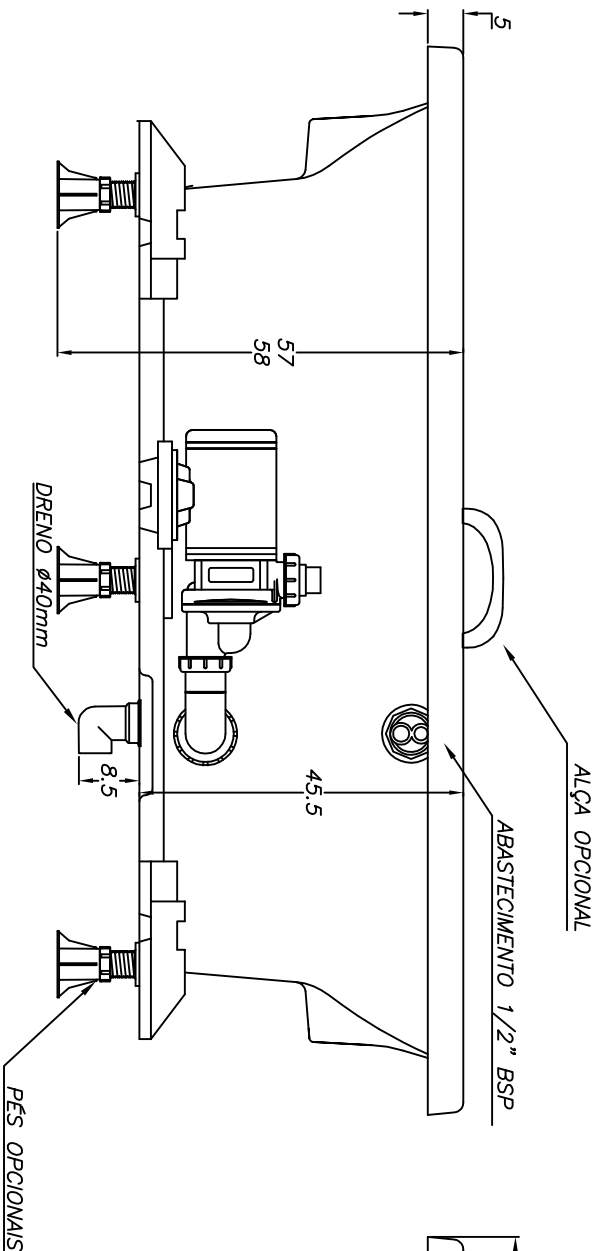

# Linha Young Collection

(Dimensões em cm)

Obs. 1.: SEM AQUECEDOR : 330 W  
COM AQUECEDOR : 3400 W

FLX	6	V.OBS. 1	ACRÍLICO	170 litros
JATOS	BMH	POTÊNCIA	ACABAMENTO	VOLUME
	BMG			
CARGA MÉDIA SOBRE O PISO: 228 kgf/m <sup>2</sup>				
BANHEIRA: SPAZIA		MODELO: SP15075A		

**JACUZZI DO BRASIL LTDA.**

ESCALA: 1:10 | DES.: ANTONIO | DATA: 23/06/2008