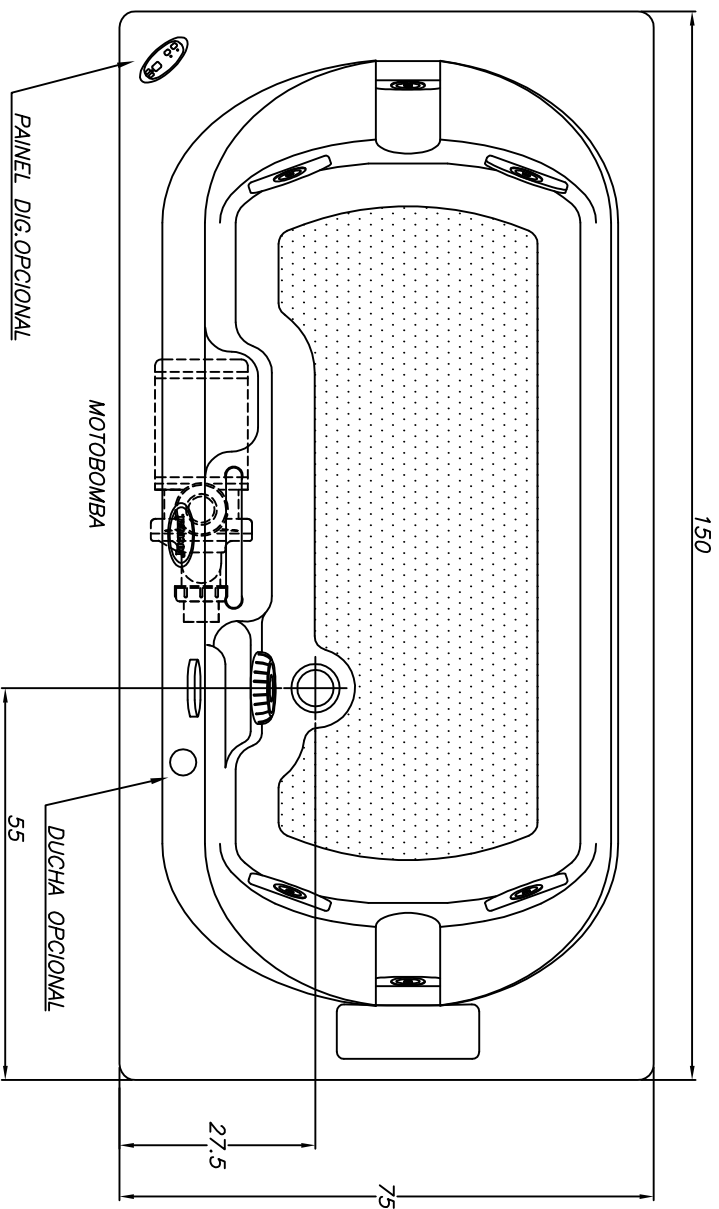

# Linha Young Collection

(Dimensões em cm)

Obs. 1.: SEM AQUECEDOR : 330 W  
COM AQUECEDOR : 3400 W

FLX	6	V.OBS. 1	ACRÍLICO	170 litros
JATOS	BMH	POTÊNCIA	ACABAMENTO	VOLUME
	BMG			
CARGA MÉDIA SOBRE O PISO: 228 kgf/m <sup>2</sup>				
BANHEIRA: SPAZIA		MODELO: SP15075A		

**JACUZZI DO BRASIL LTDA.**

ESCALA: 1:10 | DES.: ANTONIO | DATA: 23/06/2008