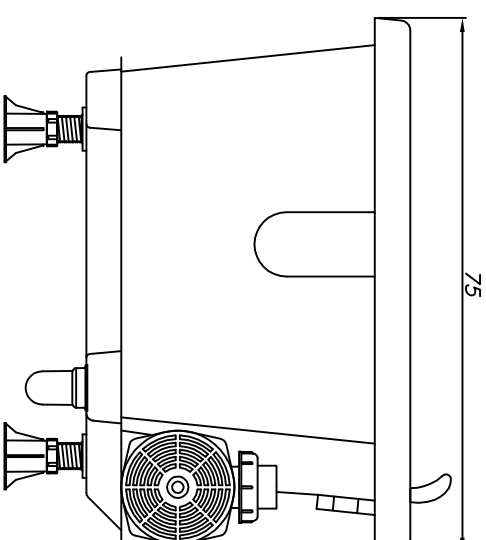

# Linha Young Collection

(Dimensões em cm)

Obs. 1.: SEM AQUECEDOR : 330 W  
COM AQUECEDOR : 3400 W

FLX	6	V.OBS. 1	ACRÍLICO	170 litros
JATOS	BMH	POTÊNCIA	ACABAMENTO	VOLUME
	BMG			
CARGA MÉDIA SOBRE O PISO: 228 kgf/m <sup>2</sup>				
BANHEIRA: SPAZIA		MODELO: SP15075A		

**JACUZZI DO BRASIL LTDA.**

ESCALA: 1:10 | DES.: ANTONIO | DATA: 23/06/2008