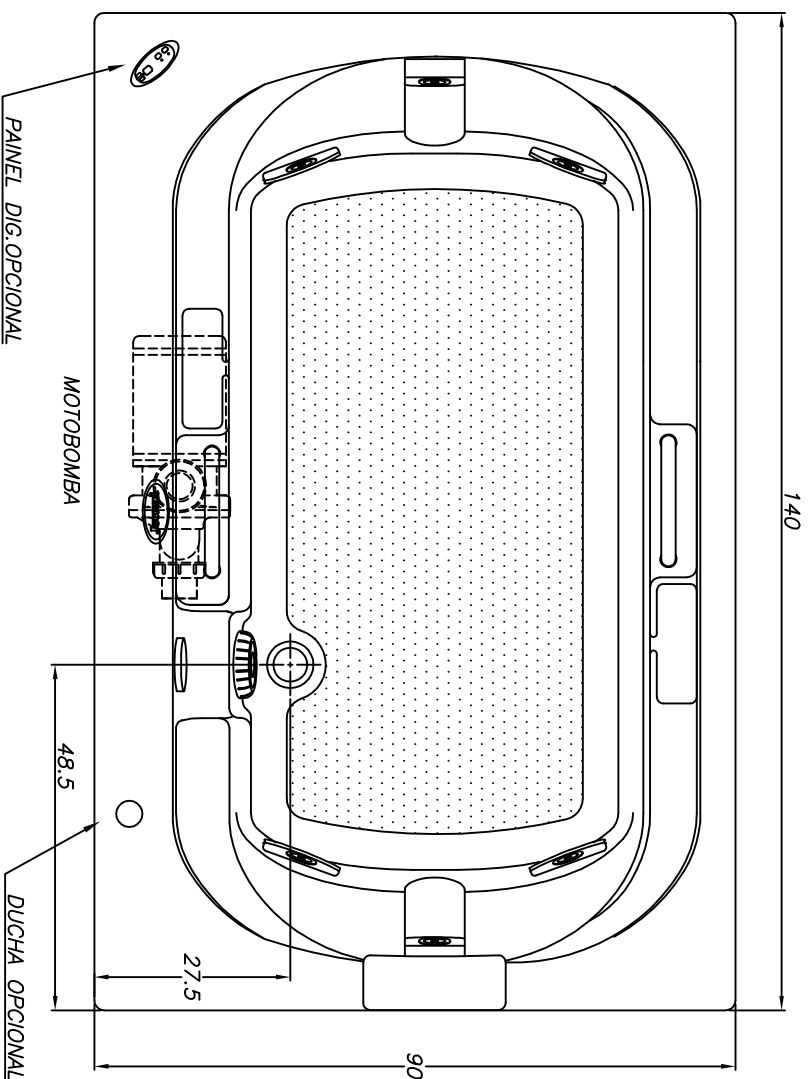

Linha Young Collection

(Dimensões em cm)

Obs. 1.: SEM AQUECEDOR : 330 W
COM AQUECEDOR : 3400 W

FLX	6	V.OBS. 1	ACRÍLICO	160 litros
JATOS	BMH BMG	POTÊNCIA	ACABAMENTO	VOLUME
CARGA MÉDIA SOBRE O PISO: 252 kgf/m ²				
BANHEIRA:	SPAZIA	MODELO:	SP14090A	

JACUZZI DO BRASIL LTDA.

ESCALA: 1:10 | DES.: ANTONIO | DATA: 23/06/2008