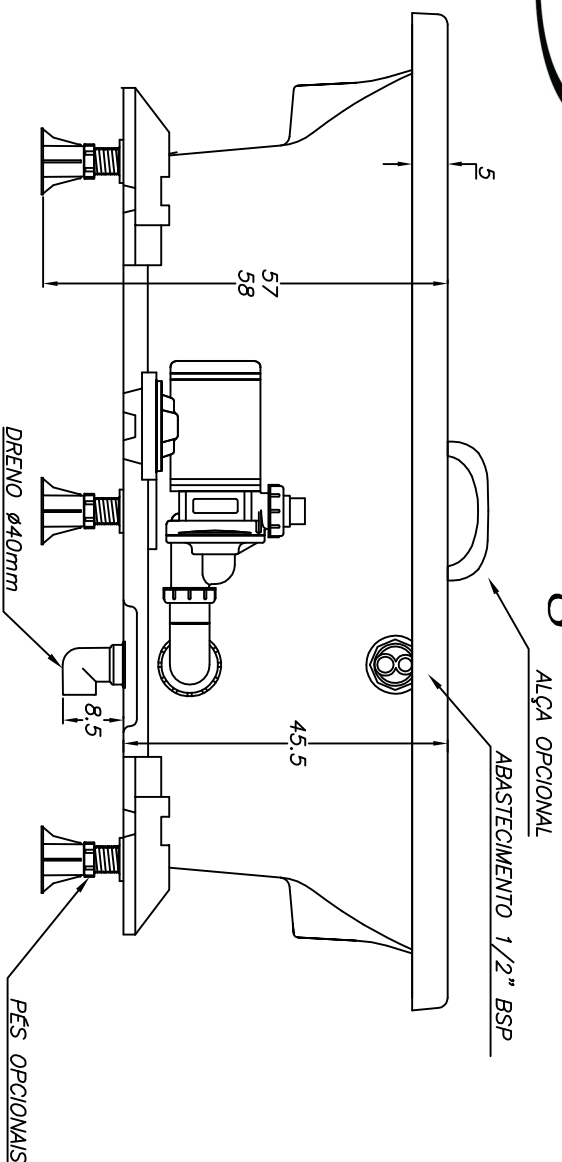

Linha Young Collection

(Dimensões em cm)

Obs. 1.: SEM AQUECEDOR : 330 W
COM AQUECEDOR : 3400 W

FLX	6	V.OBS. 1	ACRÍLICO	160 litros
JATOS	BMH BMG	POTÊNCIA	ACABAMENTO	VOLUME
CARGA MÉDIA SOBRE O PISO: 252 kgf/m ²				
BANHEIRA:	SPAZIA	MODELO:	SP14090A	

JACUZZI DO BRASIL LTDA.

ESCALA: 1:10 | DES.: ANTONIO | DATA: 23/06/2008