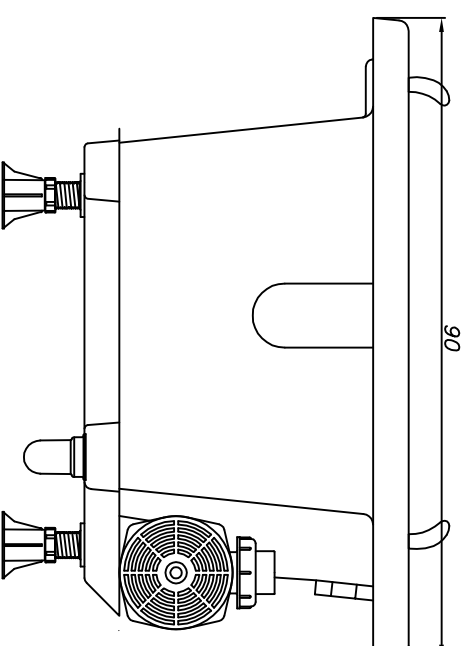

Linha Young Collection

(Dimensões em cm)

Obs. 1.: SEM AQUECEDOR : 330 W
COM AQUECEDOR : 3400 W

FLX	6	V.OBS. 1	ACRÍLICO	160 litros
JATOS	BMH BMG	POTÊNCIA	ACABAMENTO	VOLUME
CARGA MÉDIA SOBRE O PISO: 252 kgf/m ²				
BANHEIRA:	SPAZIA	MODELO:	SP14090A	

JACUZZI DO BRASIL LTDA.

ESCALA: 1:10 | DES.: ANTONIO | DATA: 23/06/2008