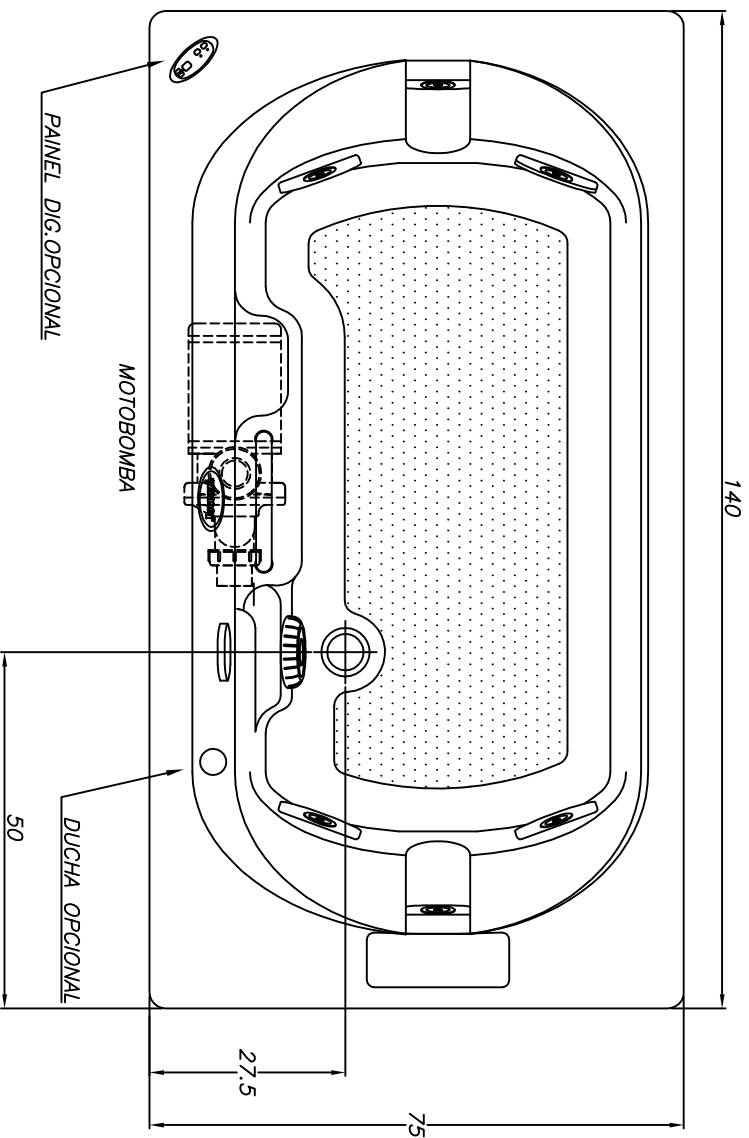

Linha Young Collection

(Dimensões em cm)

Obs. 1.: SEM AQUECEDOR : 330 W
COM AQUECEDOR : 3400 W

FLX	6	V.OBS. 1	ACRÍLICO	150 litros
JATOS	BMH	POTENCIA	ACABAMENTO	VOLUME
	BMG			
CARGA MÉDIA SOBRE O PISO: 226 kgf/m ²				
BANHEIRA: SPAZIA		MODELO: SP14075A		

JACUZZI DO BRASIL LTDA.

ESCALA: 1:10 DES.: ANTONIO DATA: 23/06/2008