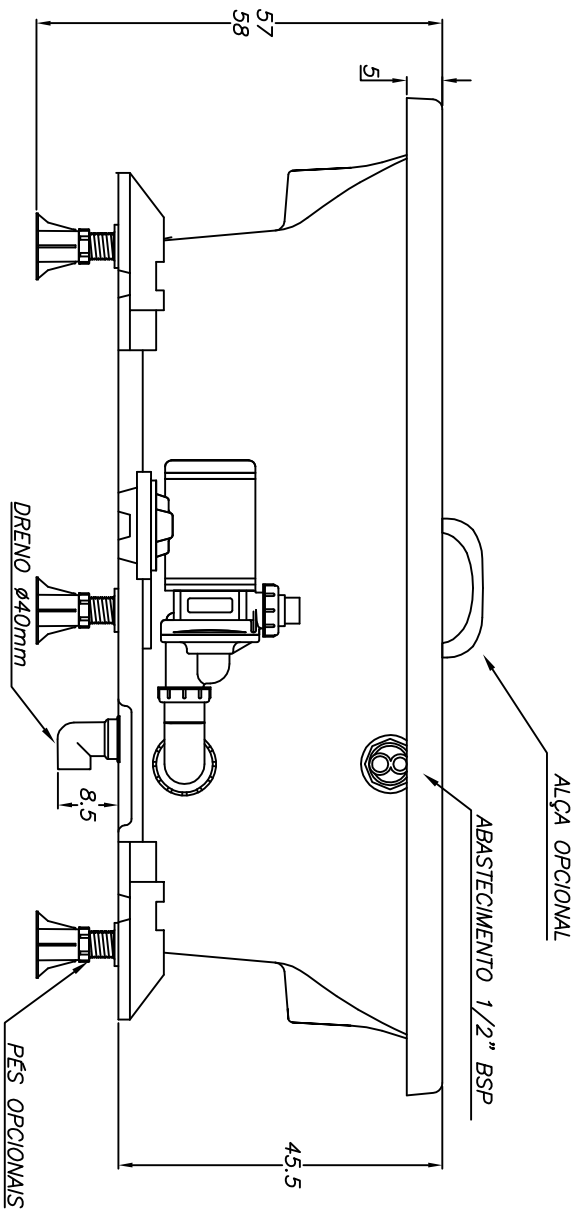

Linha Young Collection

(Dimensões em cm)

Obs. 1.: SEM AQUECEDOR : 330 W
COM AQUECEDOR : 3400 W

FLX	6	V.OBS. 1	ACRÍLICO	150 litros
JATOS	BMH	POTENCIA	ACABAMENTO	VOLUME
	BMG			
CARGA MÉDIA SOBRE O PISO: 226 kgf/m ²				
BANHEIRA: SPAZIA		MODELO: SP14075A		

JACUZZI DO BRASIL LTDA.

ESCALA: 1:10 DES.: ANTONIO DATA: 23/06/2008