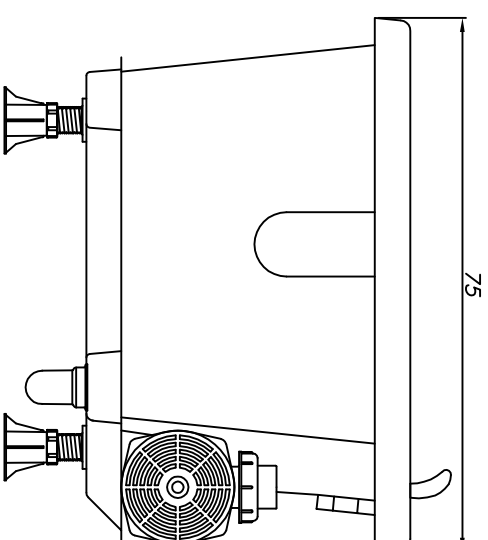

Linha Young Collection

(Dimensões em cm)

Obs. 1.: SEM AQUECEDOR : 330 W
COM AQUECEDOR : 3400 W

FLX	6	V.OBS. 1	ACRÍLICO	150 litros
JATOS	BMH	POTENCIA	ACABAMENTO	VOLUME
	BMG			
CARGA MÉDIA SOBRE O PISO: 226 kgf/m ²				
BANHEIRA: SPAZIA		MODELO: SP14075A		

JACUZZI DO BRASIL LTDA.

ESCALA: 1:10 DES.: ANTONIO DATA: 23/06/2008