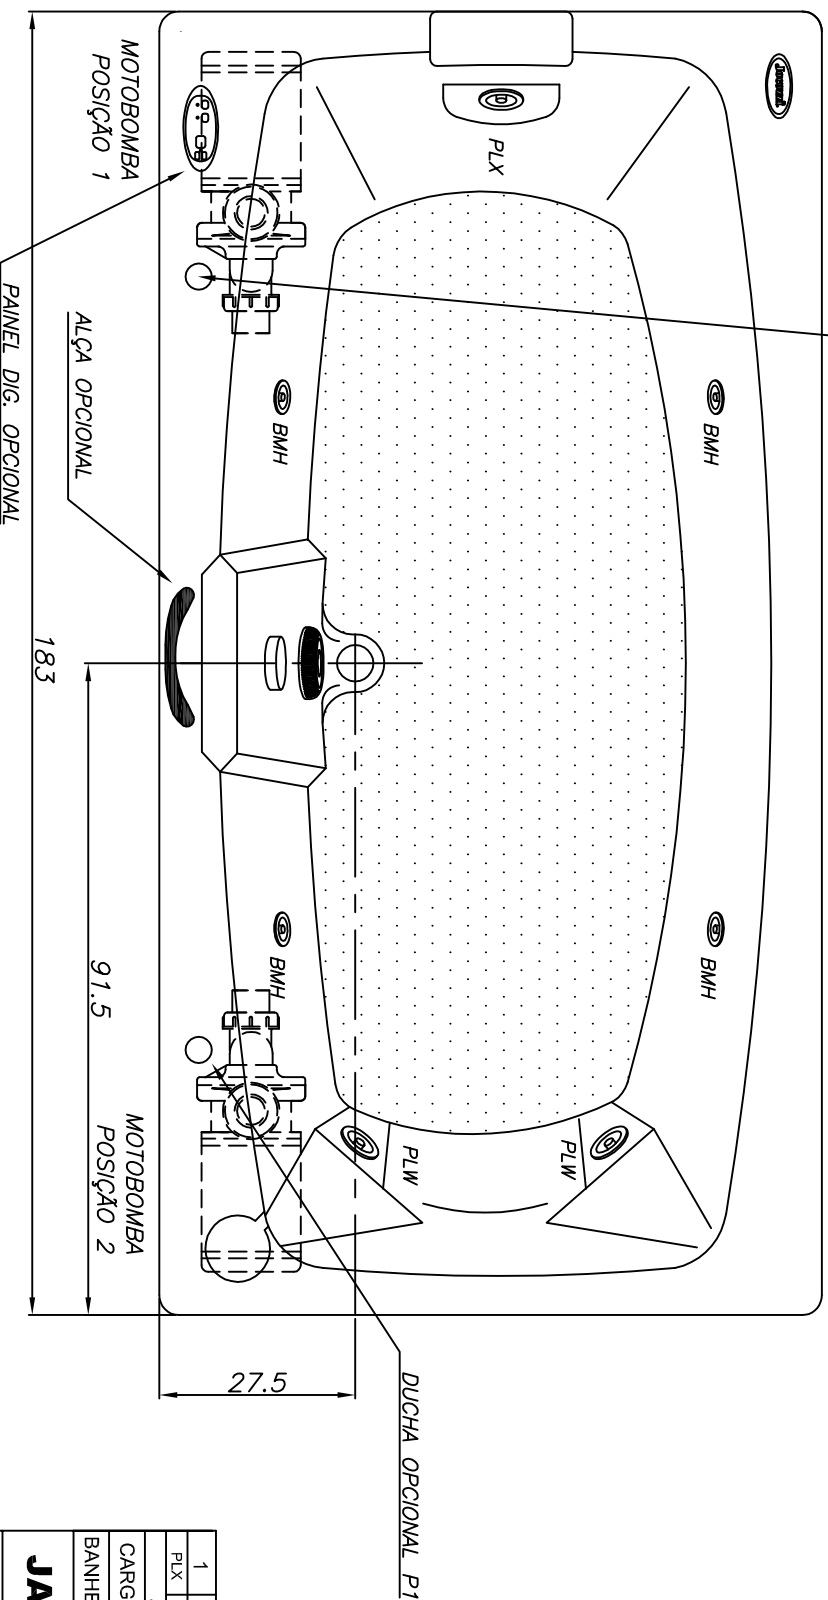

Linha Young Collection G2

(Dimensões em cm)

Obs. 1.: SEM AQUECEDOR : 330 W
 COM AQUECEDOR : 3400 W

1	4	2	V.OBS.1	ACRÍLICO	250 litros
PLX	BMH	PLW	POTÊNCIA	ACABAMENTO	VOLUME

CARGA MÉDIA SOBRE O PISO: 221 kg/m²

BANHEIRA: **MYSIA G2** | MODELO: MY18393G2

JACUZZI DO BRASIL LTDA.

ESCALA: 1:10 | DES.: RMAZER | DATA: 01/08/2011