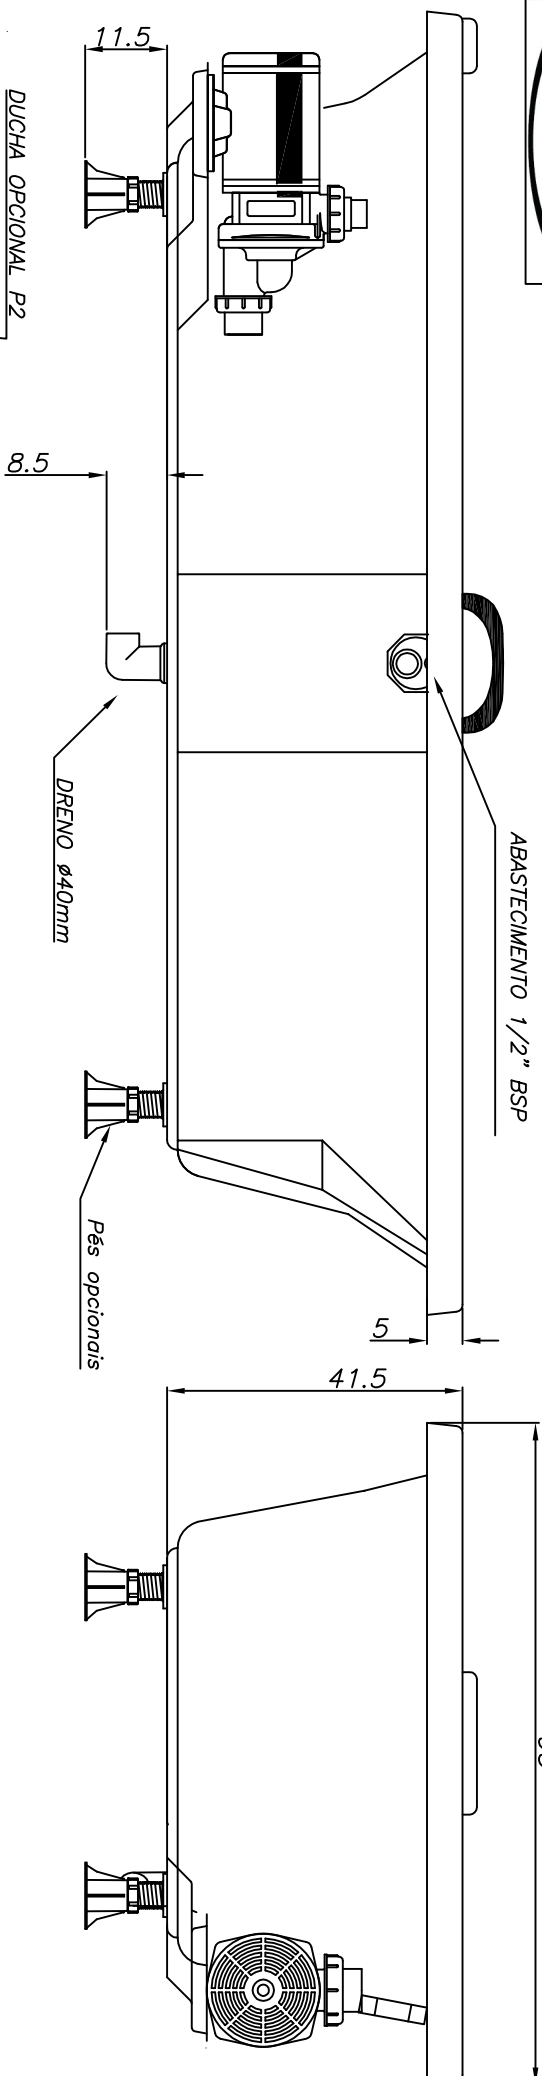

Linha Young Collection G2

(Dimensões em cm)

Obs. 1.: SEM AQUECEDOR : 330 W
 COM AQUECEDOR : 3400 W

1	4	2	V.OBS.1	ACRÍLICO	250 litros
PLX	BMH	PLW	POTÊNCIA	ACABAMENTO	VOLUME

CARGA MÉDIA SOBRE O PISO: 221 kg/m²

BANHEIRA: **MYSIA G2** | MODELO: MY18393G2

JACUZZI DO BRASIL LTDA.

ESCALA: 1:10 | DES.: RMAZER | DATA: 01/08/2011