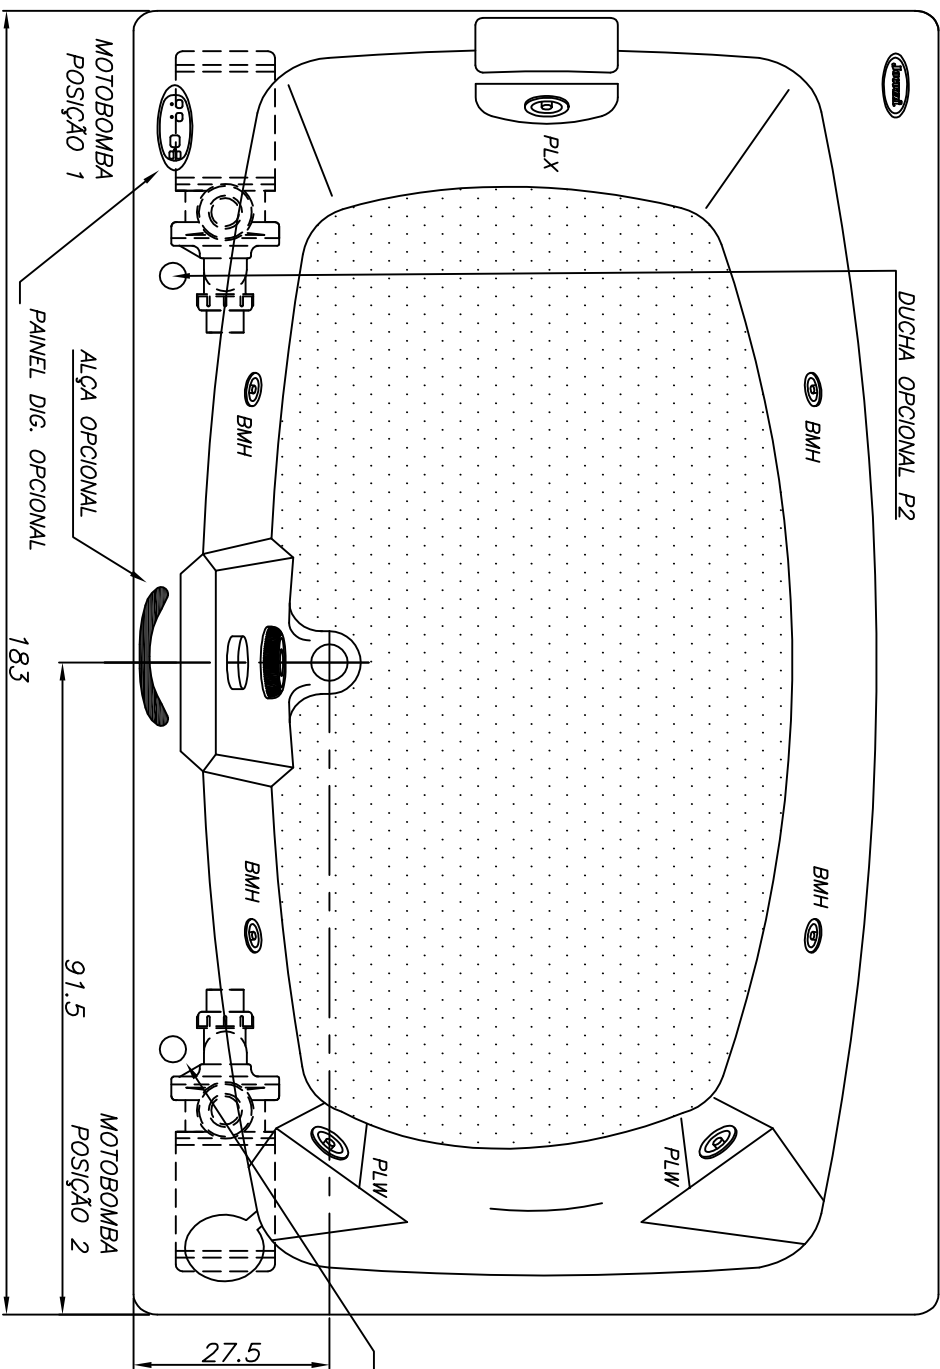

Linha Young Collection G2

Obs.: SEM AQUECEDOR : 330 W
COM AQUECEDOR : 3400 W

1	4	2	V.OBS. 1	ACRILICO	330 litros
PLX	BMH	PLW	POTÊNCIA	ACABAMENTO	VOLUME
JATOS					

CARGA MÉDIA SOBRE O PISO: 258 kgf/m²

BANHEIRA: **MYSIA G2** MODELO: MY183113G2

JACUZZI DO BRASIL LTDA.

ESCALA: 1:10 DES.: RMAZER DATA: 01/08/2011