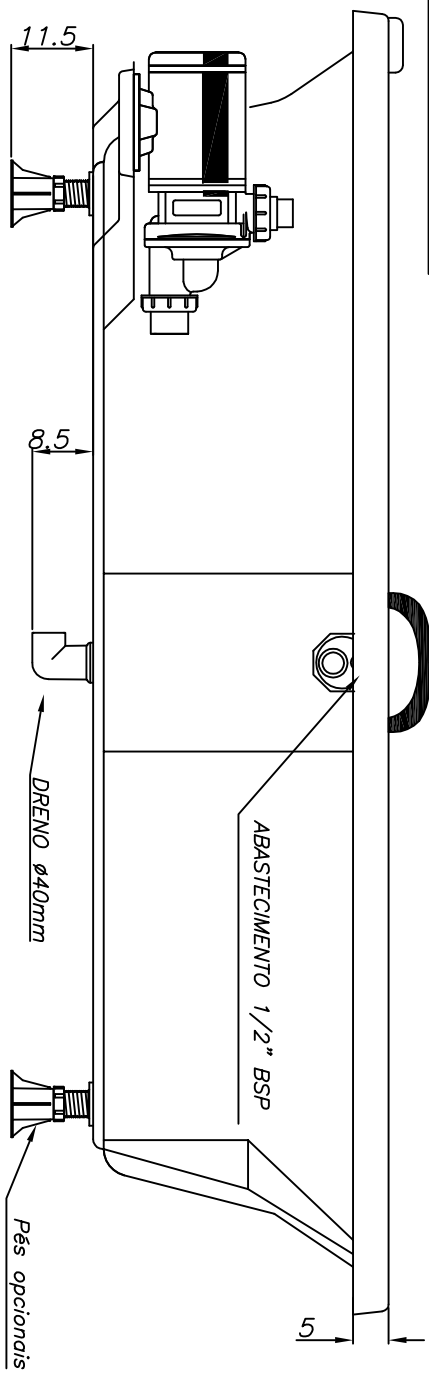

Linha Young Collection G2

Obs.: SEM AQUECEDOR : 330 W
COM AQUECEDOR : 3400 W

1	4	2	V.OBS. 1	ACRILICO	330 litros
PLX	BMH	PLW	POTÊNCIA	ACABAMENTO	VOLUME
JATOS					

CARGA MÉDIA SOBRE O PISO: 258 kgf/m²

BANHEIRA: **MYSIA G2** MODELO: MY183113G2