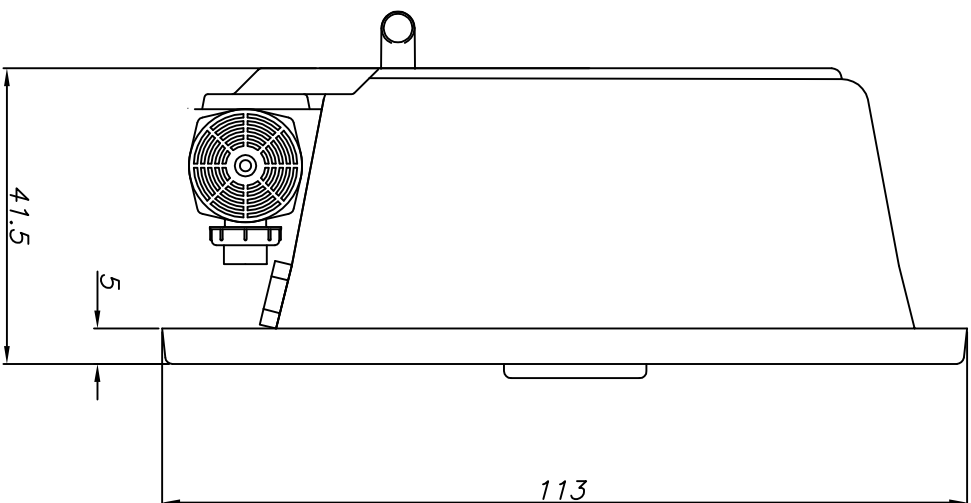

Linha Young Collection G2

Obs.: SEM AQUECEDOR : 330 W
COM AQUECEDOR : 3400 W

1	4	2	V.OBS. 1	ACRILICO	330 litros
PLX	BMH	PLW	POTÊNCIA	ACABAMENTO	VOLUME
JATOS					

CARGA MÉDIA SOBRE O PISO: 258 kgf/m²

BANHEIRA: **MYSIA G2** MODELO: MY183113G2