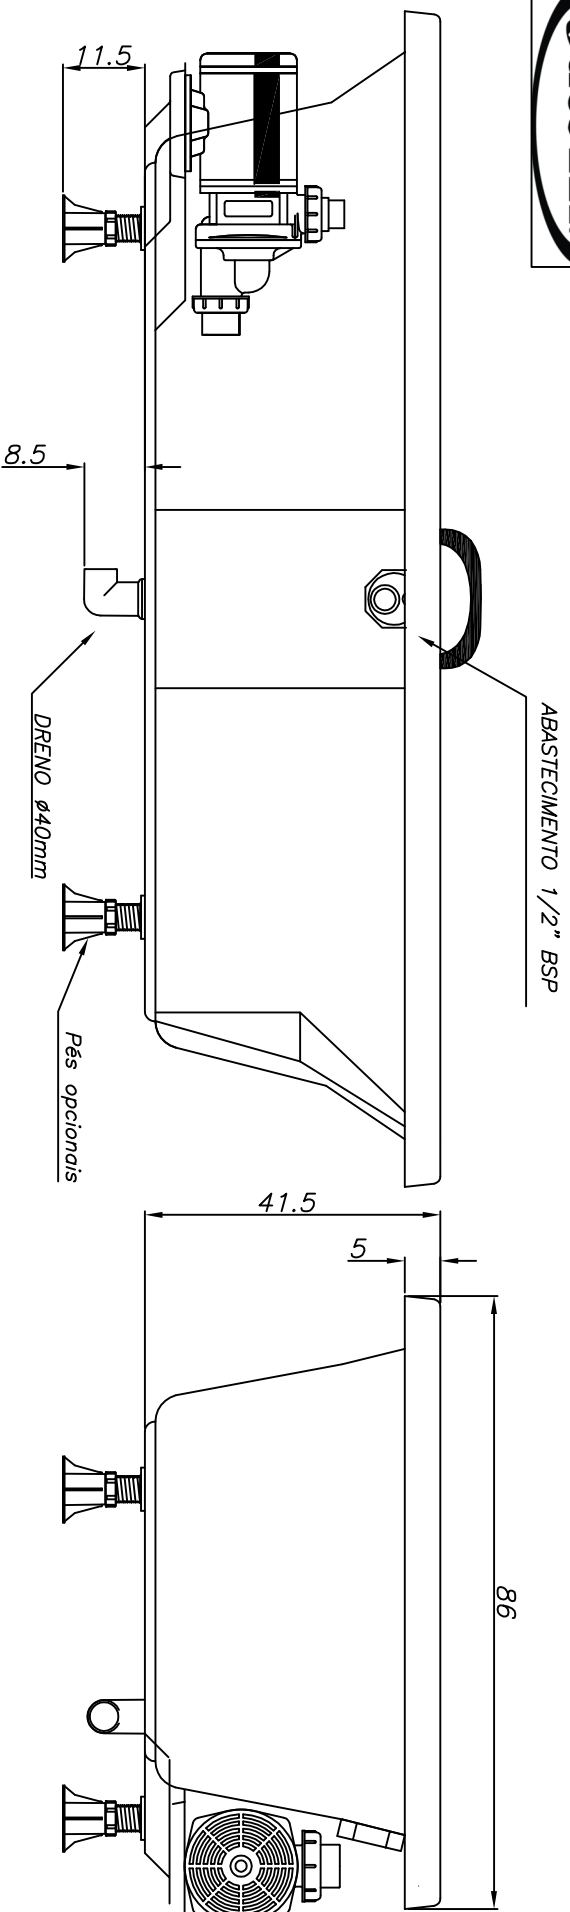

Linha Young Collection G2

(Dimensões em cm)

Obs. 1.: SEM AQUECEDOR : 330 W
COM AQUECEDOR : 3400 W

1	PLX	4	BMH	2	PLW	V.OBS. 1	ACRILICO	190	litros
JATOS						POTENCIA	ACABAMENTO	VOLUME	
CARGA MÉDIA SOBRE O PISO:						219 kgf/m ²			
BANHEIRA:		MYSIA G2		MODELO:		MY16583G2			