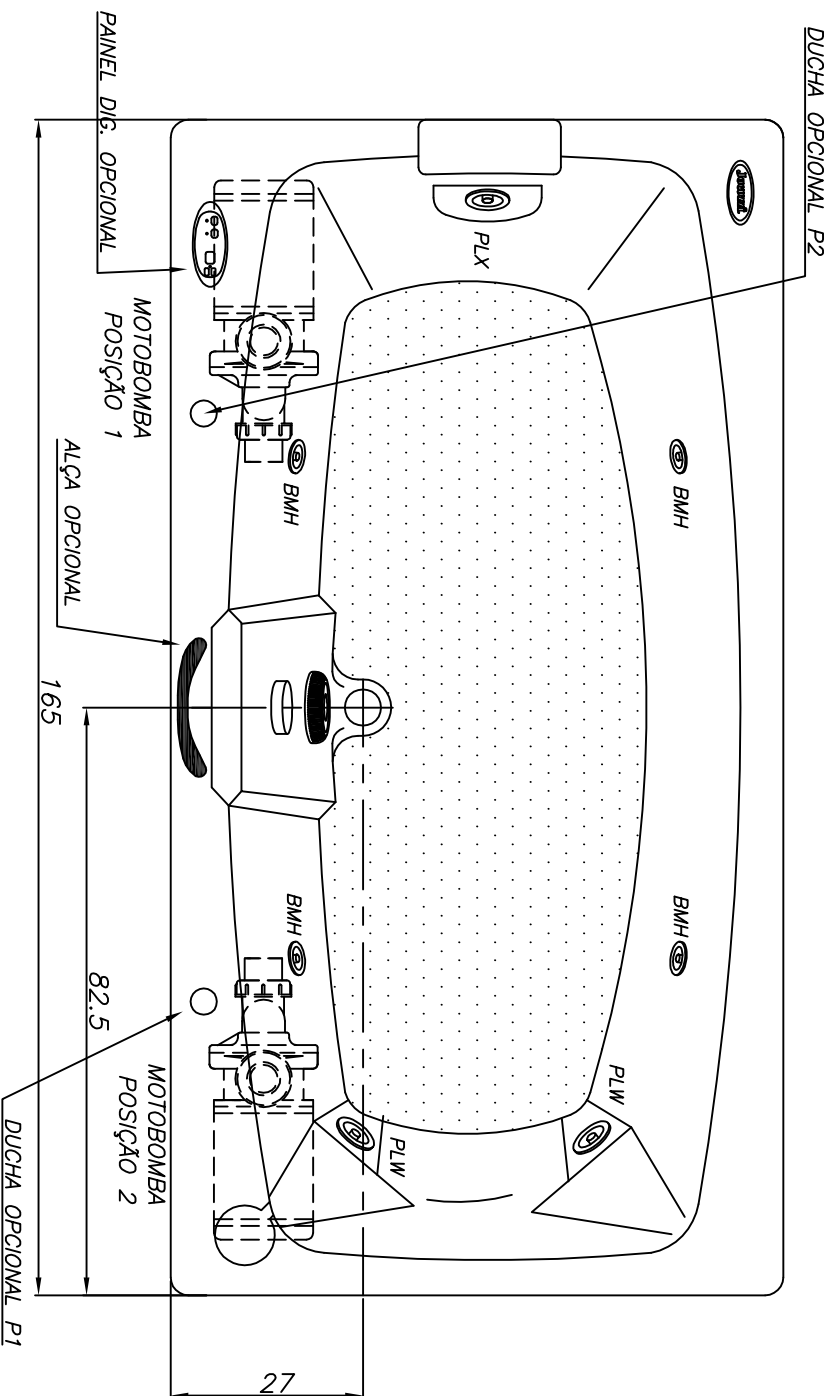

Linha Young Collection G2

(Dimensões em cm)

Obs. 1.: SEM AQUECEDOR : 330 W
COM AQUECEDOR : 3400 W

1	PLX	4	BMH	2	PLW	V.OBS. 1	ACRILICO	190	litros
JATOS						POTENCIA	ACABAMENTO	VOLUME	
CARGA MÉDIA SOBRE O PISO:						219 kgf/m ²			
BANHEIRA:		MYSIA G2		MODELO:		MY16583G2			