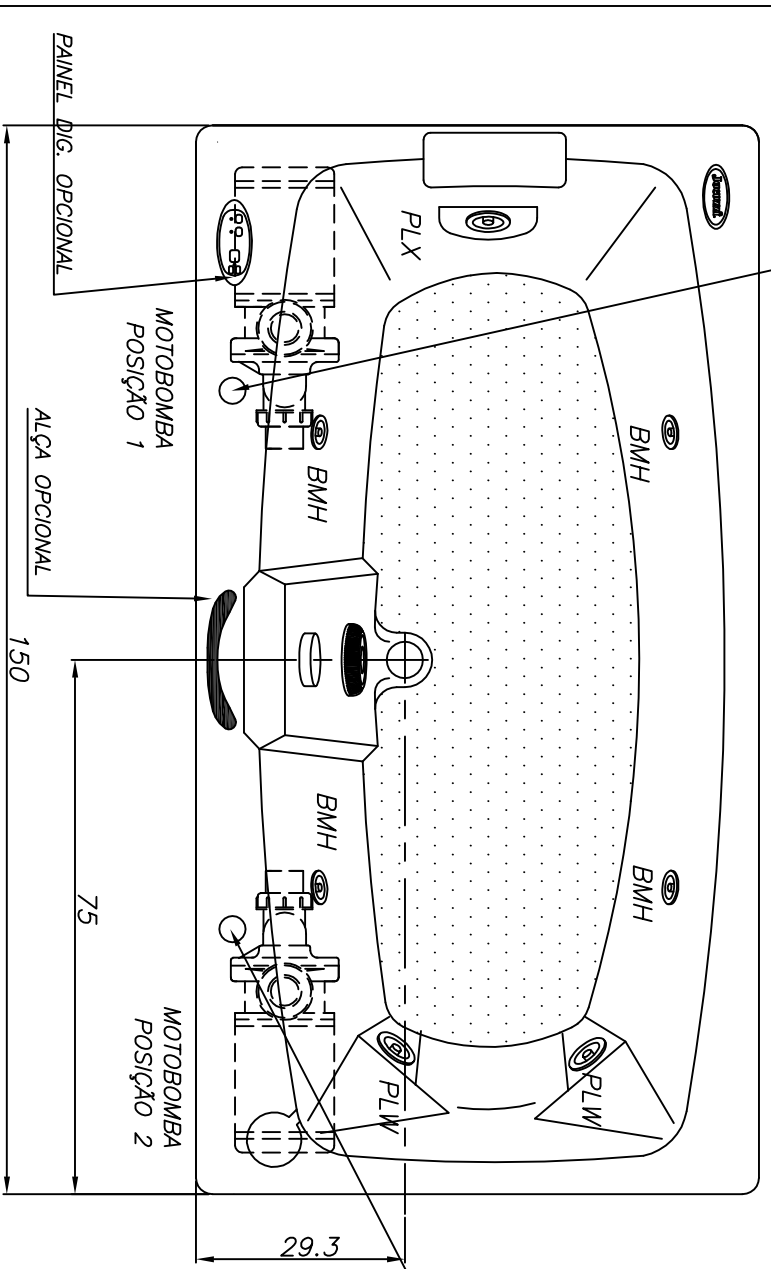

Linha Young Collection G2

(Dimensões em cm)

Obs. 1.: SEM AQUECEDOR : 330 W
COM AQUECEDOR : 3400 W

1	4	2	V.OBS. 1	ACRILICO	140 litros
PLX	BMH	PLW	POTENCIA	ACABAMENTO	VOLUME
CARGA MÉDIA SOBRE O PISO: 214 kg/m ²					
BANHEIRA: MYSIA G2 MODELO: MY15076G2					

JACUZZI DO BRASIL LTDA.

ESCALA: 1:10 | DES.: RMAZER | DATA: 01/08/2011