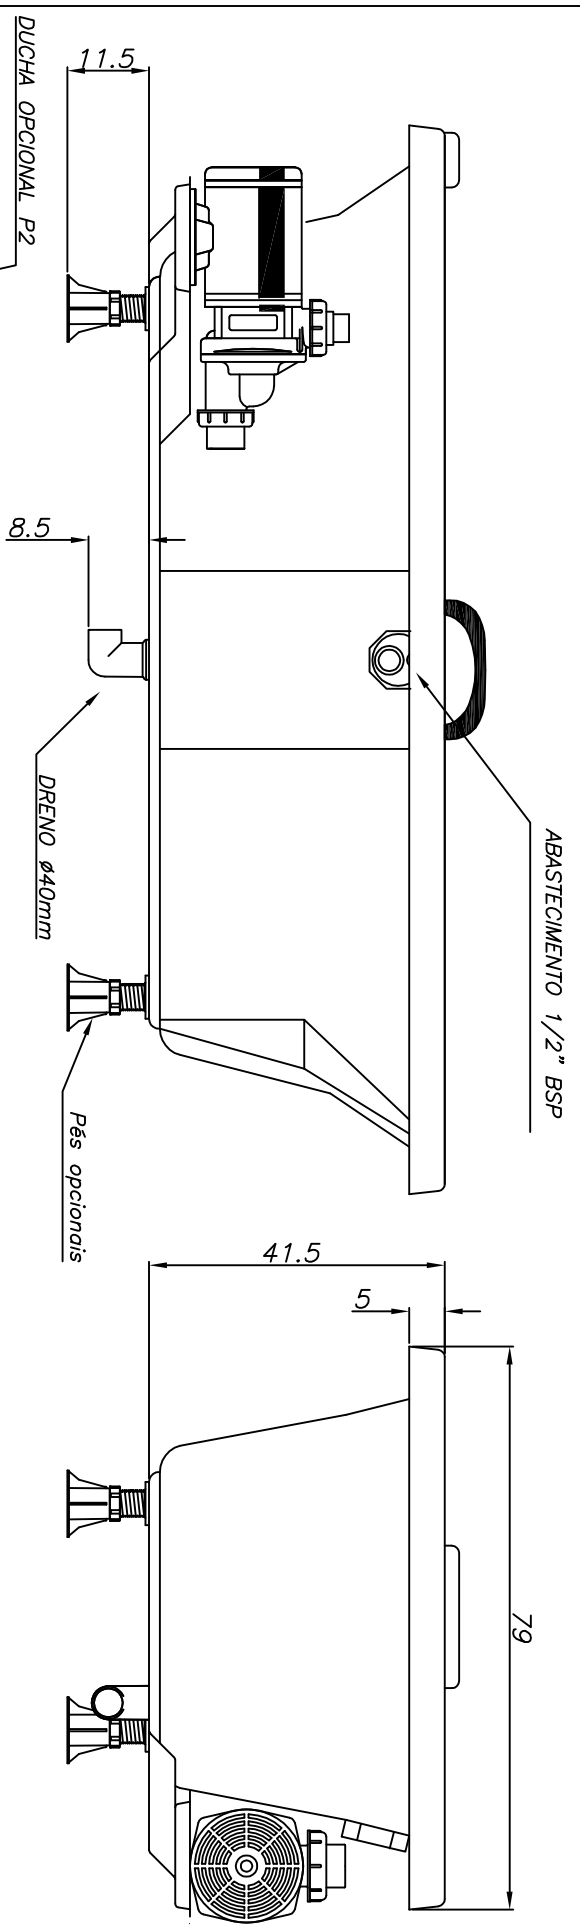

Linha Young Collection G2

(Dimensões em cm)

Obs. 1.: SEM AQUECEDOR : 330 W
COM AQUECEDOR : 3400 W

1	4	2	V.OBS. 1	ACRILICO	140 litros
PLX	BMH	PLW	POTENCIA	ACABAMENTO	VOLUME
CARGA MÉDIA SOBRE O PISO: 214 kg/m ²					
BANHEIRA: MYSIA G2 MODELO: MY15076G2					