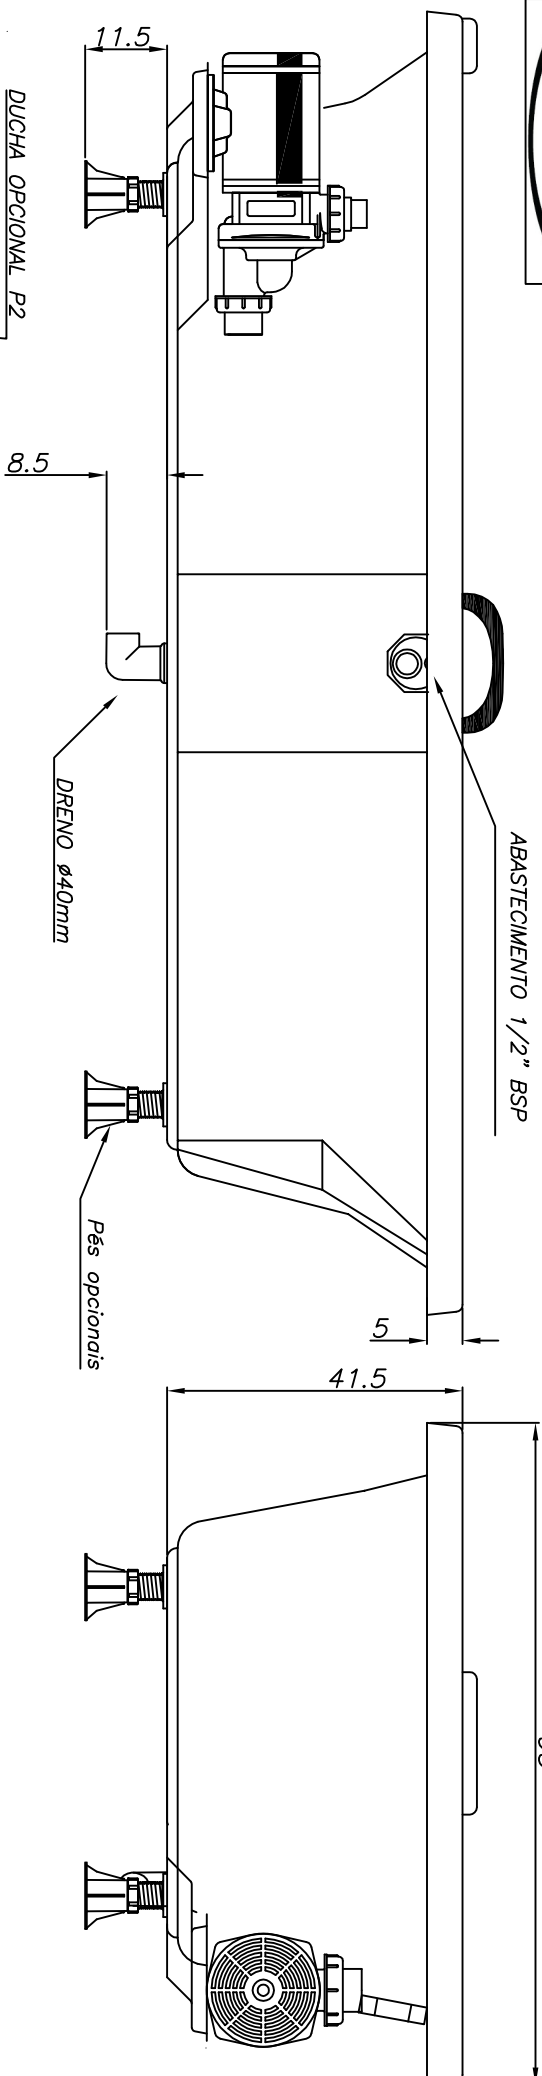

Linha Young Collection G1

(Dimensões em cm)

Obs. 1.: SEM AQUECEDOR : 330 W
 COM AQUECEDOR : 3400 W

3	2	-	V.OBS.1	ACRILICO	250 litros
PLX	BMH	PLW	POTENCIA	ACABAMENTO	VOLUME
JATOS					
CARGA MÉDIA SOBRE O PISO: 221 kg/m ²					
BANHEIRA: MY G1 PLUS MODELO:MY18390G1P					