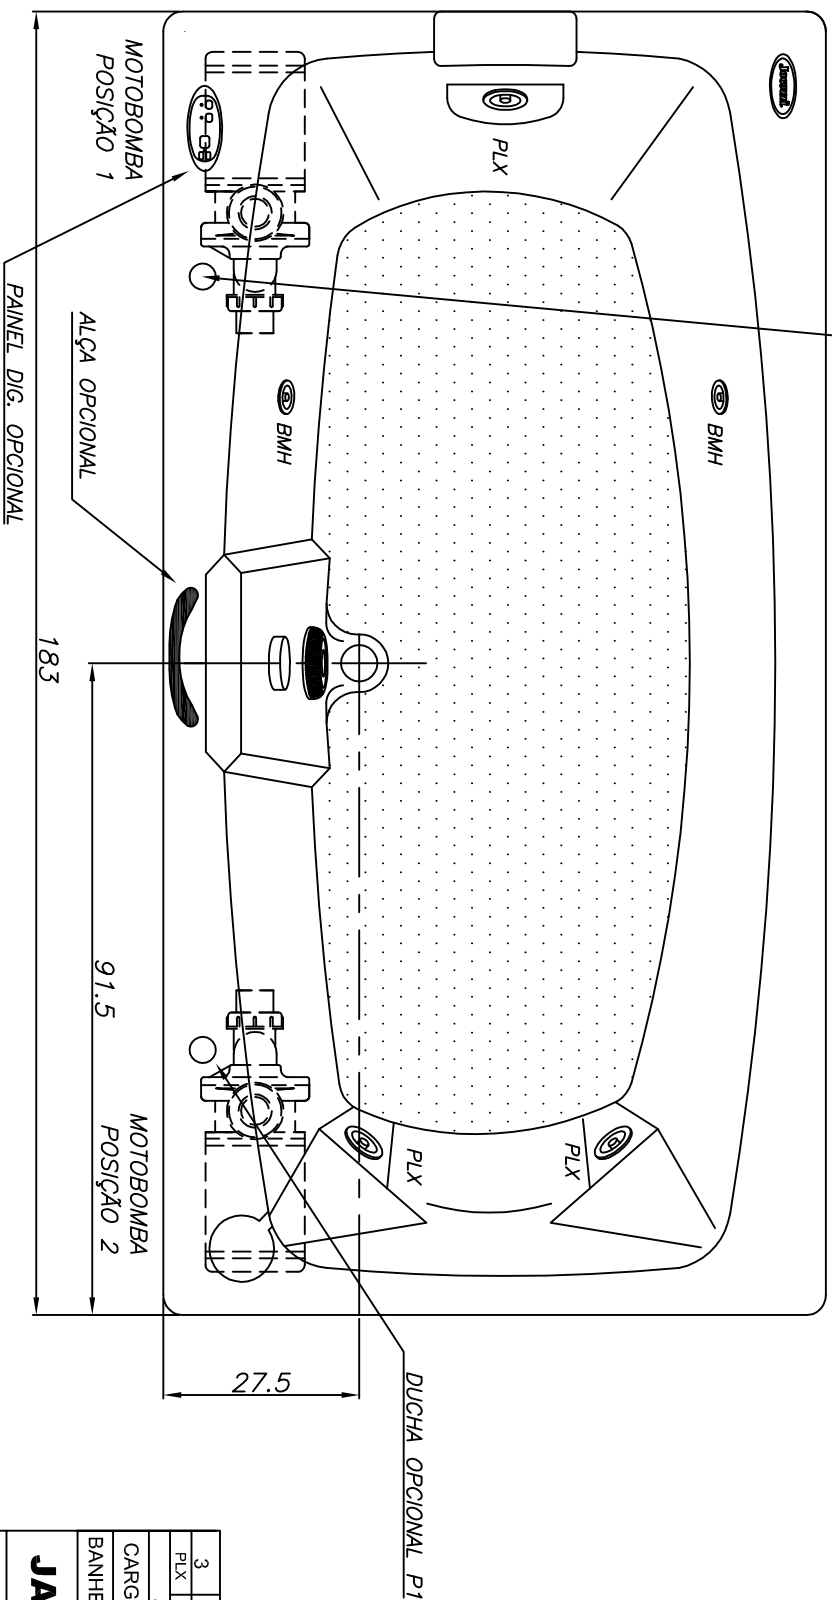

Linha Young Collection G1

(Dimensões em cm)

Obs. 1.: SEM AQUECEDOR : 330 W
 COM AQUECEDOR : 3400 W

3	2	-	V.OBS.1	ACRILICO	250 litros
PLX	BMH	PLW	POTENCIA	ACABAMENTO	VOLUME
JATOS					
CARGA MÉDIA SOBRE O PISO: 221 kg/m ²					
BANHEIRA: MY G1 PLUS MODELO:MY18390G1P					

JACUZZI DO BRASIL LTDA.

ESCALA: 1:10 | DES.: SANDEI | DATA: 25/06/2013