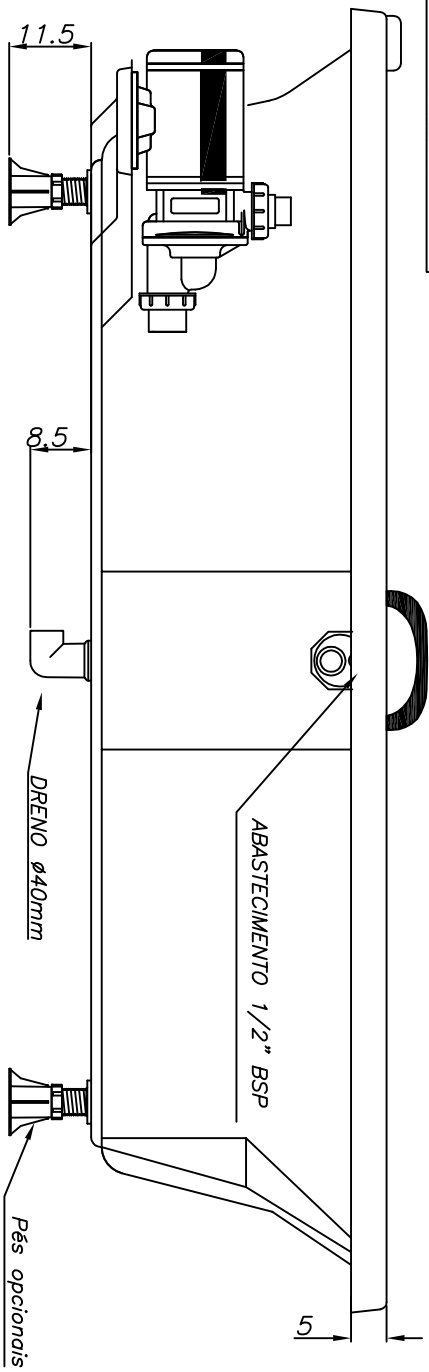

Linha Young Collection G1

DUCHA OPCIONAL P1

Obs.: SEM AQUECEDOR : 330 W
COM AQUECEDOR : 3400 W

3	2	-	V.OBS.:1	ACRILICO	330 litros
PLX	BMH	PLW	POTENCIA	ACABAMENTO	VOLUME

CARGA MÉDIA SOBRE O PISO: 258 kgf/m²

BANHEIRA: **MY G1 PLUS** MODELO: **MY183110G1P**

JACUZZI DO BRASIL LTDA.

ESCALA: 1:10 | DES.: SANDEI | DATA: 25/06/2013