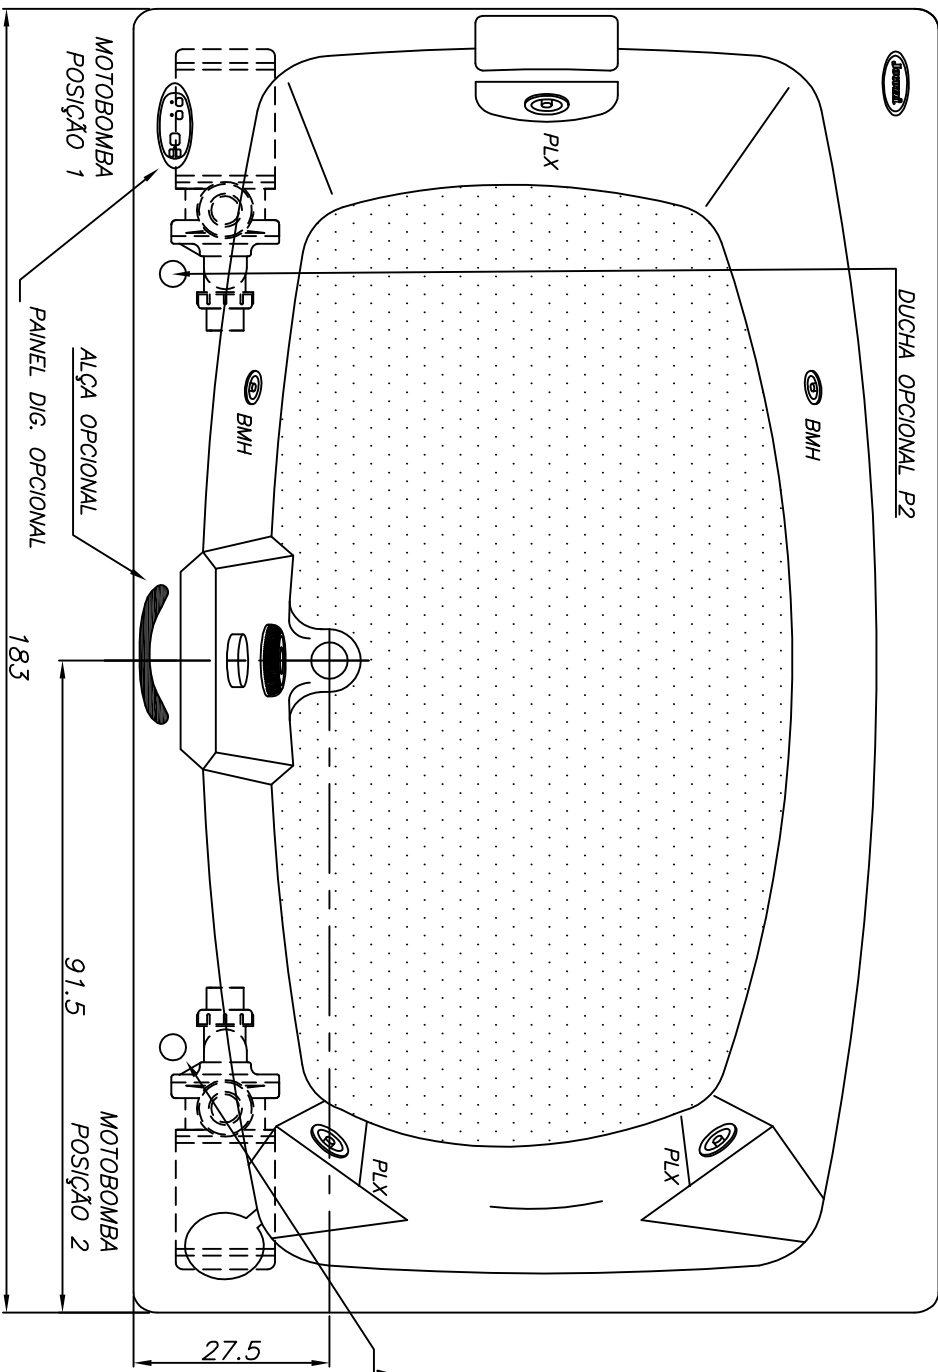

Linha Young Collection G1

DUCHA OPCIONAL P1

Obs.: SEM AQUECEDOR : 330 W
COM AQUECEDOR : 3400 W

3	2	-	V.OBS.:1	ACRILICO	330 litros
PLX	BMH	PLW	POTENCIA	ACABAMENTO	VOLUME

CARGA MÉDIA SOBRE O PISO: 258 kgf/m²

BANHEIRA: **MY G1 PLUS** MODELO: **MY183110G1P**

JACUZZI DO BRASIL LTDA.

ESCALA: 1:10 | DES.: SANDEI | DATA: 25/06/2013