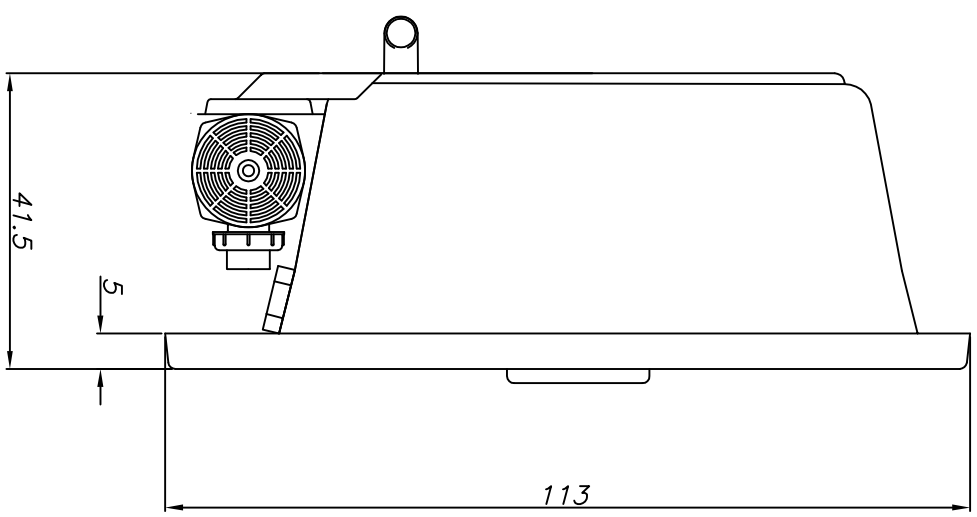

Linha Young Collection G1

DUCHA OPCIONAL P1

Obs.: SEM AQUECEDOR : 330 W
COM AQUECEDOR : 3400 W

3	2	-	V.OBS.:1	ACRILICO	330 litros
PLX	BMH	PLW	POTENCIA	ACABAMENTO	VOLUME

CARGA MÉDIA SOBRE O PISO: 258 kgf/m²

BANHEIRA: **MY G1 PLUS** MODELO: **MY183110G1P**

JACUZZI DO BRASIL LTDA.

ESCALA: 1:10 | DES.: SANDEI | DATA: 25/06/2013