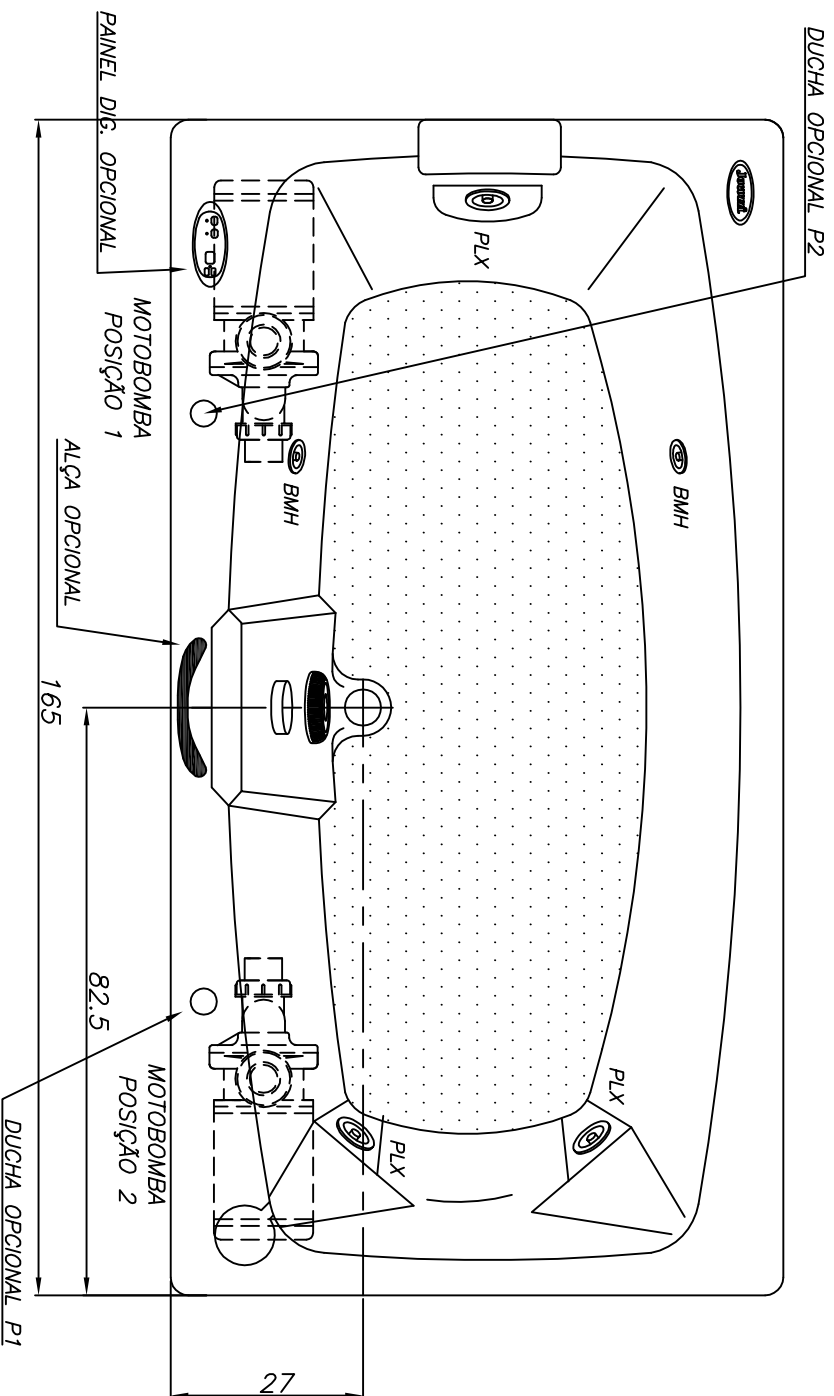

# Linha Young Collection G1

(Dimensões em cm)

Obs. 1.: SEM AQUECEDOR : 330 W  
COM AQUECEDOR : 3400 W

3	2	-	V.OBS.1	ACRILICO	190 litros
JATOS		PLW	POTENCIA	ACABAMENTO	VOLUME
CARGA MÉDIA SOBRE O PISO: 219 kgf/m <sup>2</sup>					
BANHEIRA: <b>MY G1 PLUS</b>		MODELO: <b>MY16583 G1P</b>			

**JACUZZI DO BRASIL LTDA.**

ESCALA: 1:10 | DES.: SANDEI | DATA: 25/06/2013