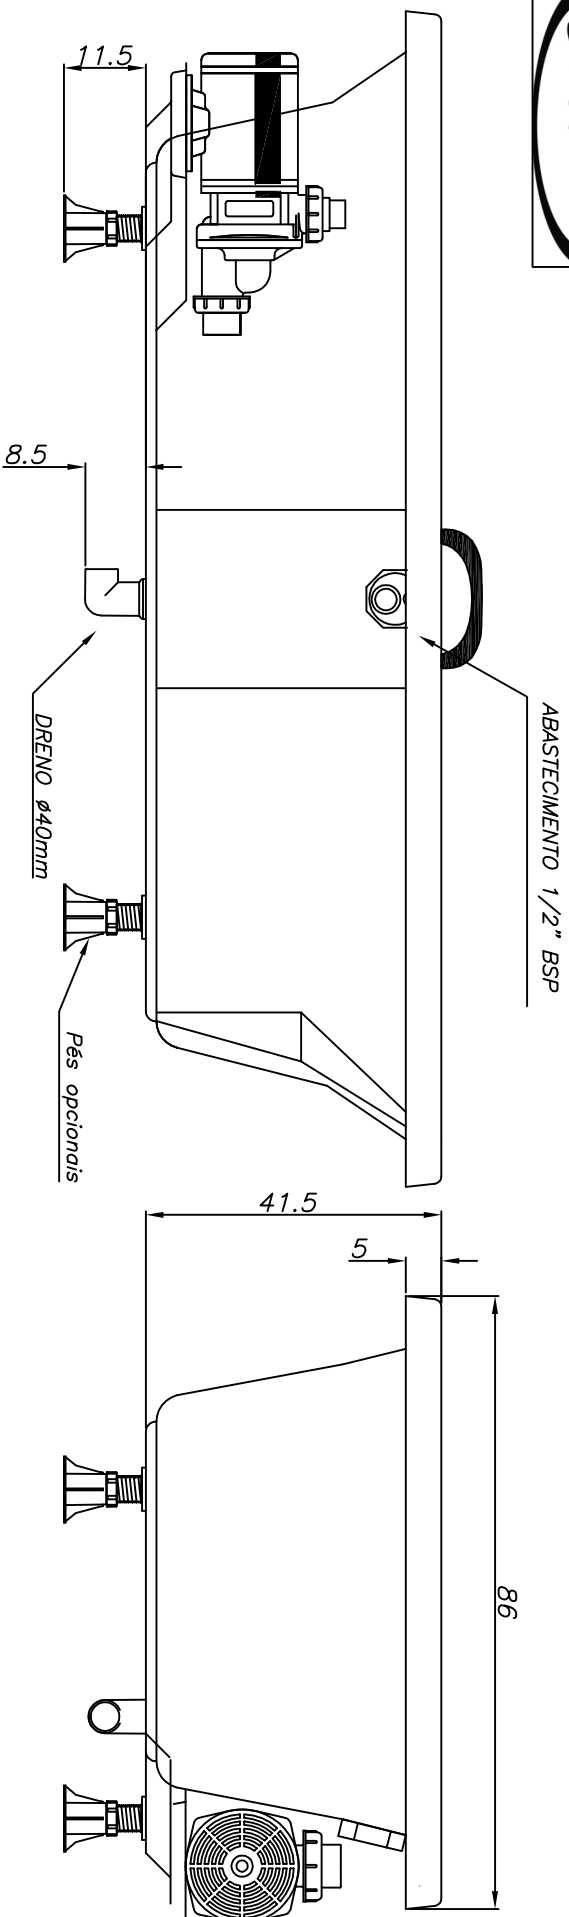

# Linha Young Collection G1

(Dimensões em cm)

Obs. 1.: SEM AQUECEDOR : 330 W  
COM AQUECEDOR : 3400 W

3	2	-	V.OBS.1	ACRILICO	190 litros
JATOS		PLW	POTENCIA	ACABAMENTO	VOLUME
CARGA MÉDIA SOBRE O PISO: 219 kgf/m <sup>2</sup>					
BANHEIRA: <b>MY G1 PLUS</b>		MODELO: <b>MY16583 G1P</b>			

**JACUZZI DO BRASIL LTDA.**

ESCALA: 1:10 | DES.: SANDEI | DATA: 25/06/2013