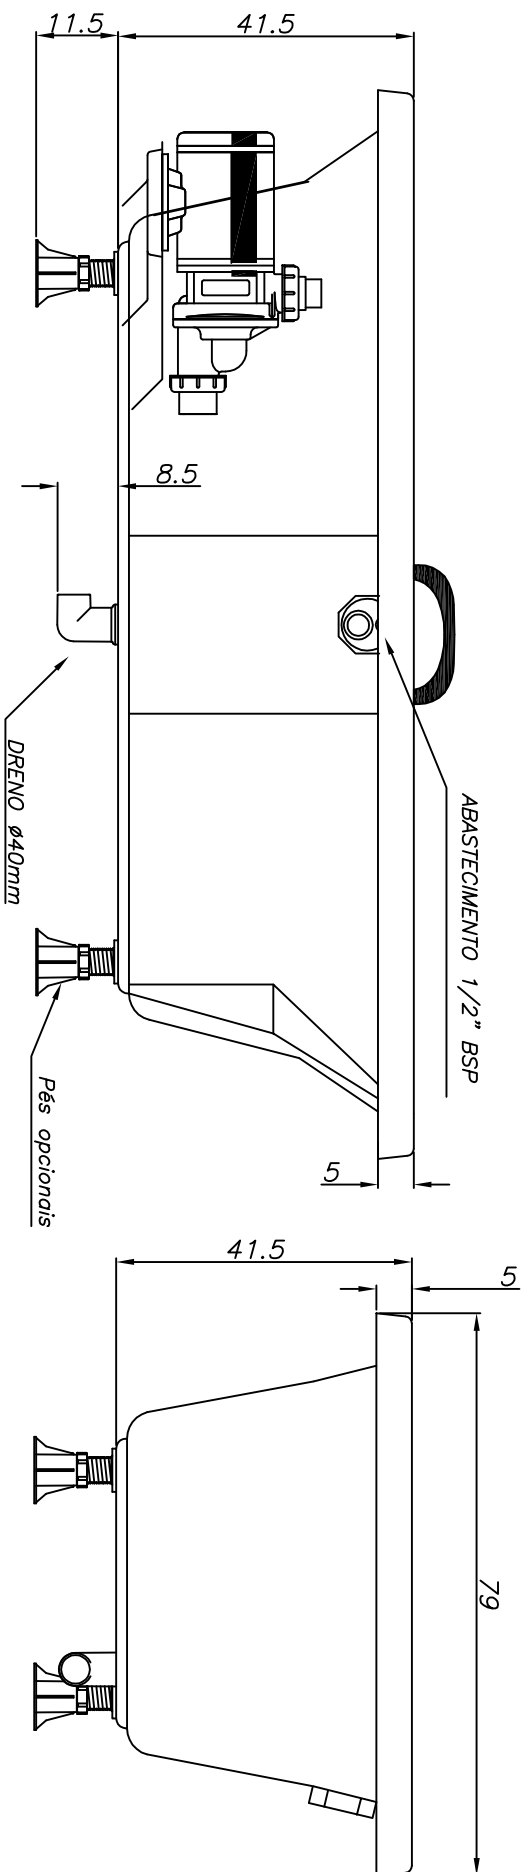

Linha Young Collection G1

(Dimensões em cm)

DUCHA OPCIONAL P1

Obs. 1.: SEM AQUECEDOR : 330 W
COM AQUECEDOR : 3400 W

3	2	-	V.OBS.1	ACRILICO	140 litros
PLX	BMH	PLW	POTENCIA	ACABAMENTO	VOLUME
JATOS					
CARGA MÉDIA SOBRE O PISO: 214 kgf/m²					
BANHEIRA: MY G1 PLUS MODELO: MY15076 G1P					