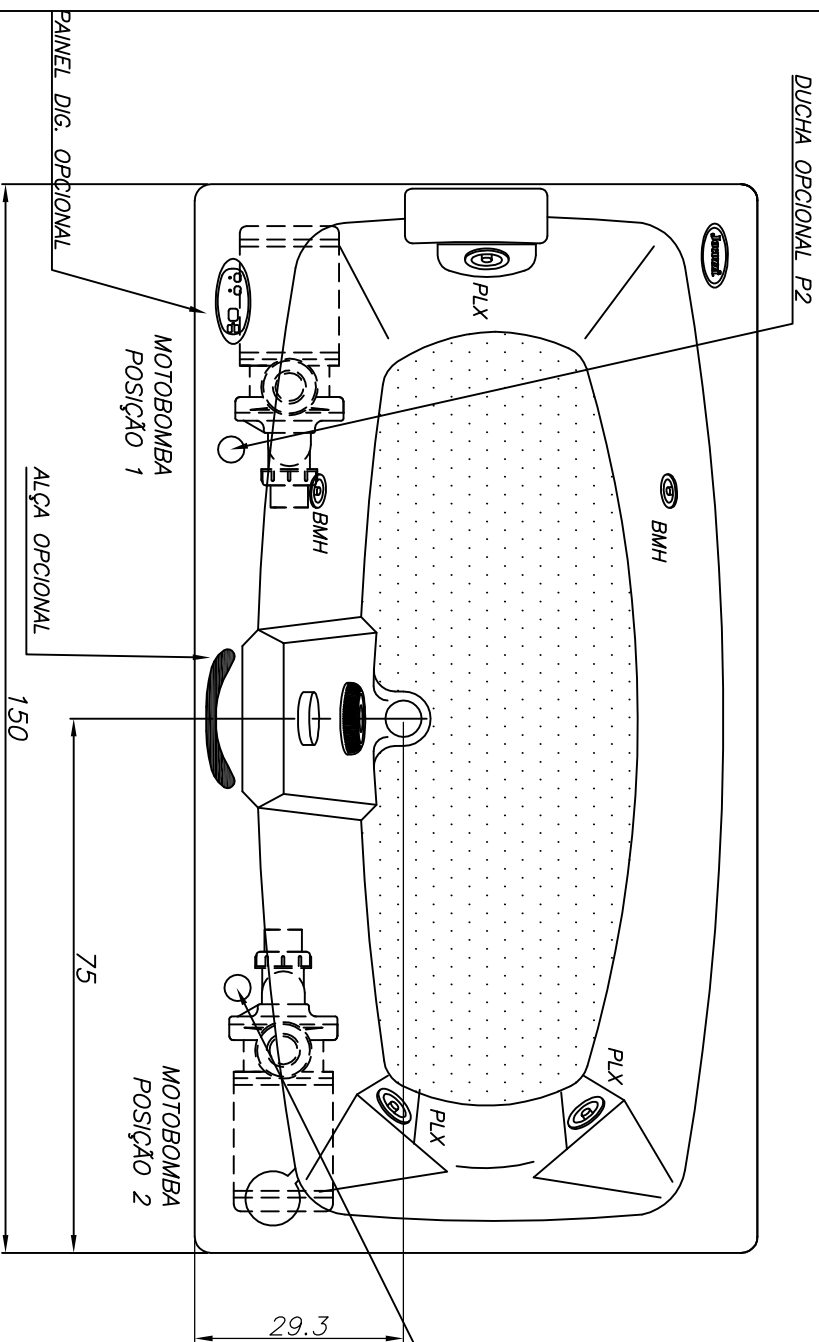

Linha Young Collection G1

(Dimensões em cm)

DUCHA OPCIONAL P1

Obs. 1.: SEM AQUECEDOR : 330 W
COM AQUECEDOR : 3400 W

3	2	-	V.OBS.1	ACRILICO	140 litros
PLX	BMH	PLW	POTENCIA	ACABAMENTO	VOLUME
JATOS					
CARGA MÉDIA SOBRE O PISO: 214 kgf/m²					
BANHEIRA: MY G1 PLUS MODELO: MY15076 G1P					