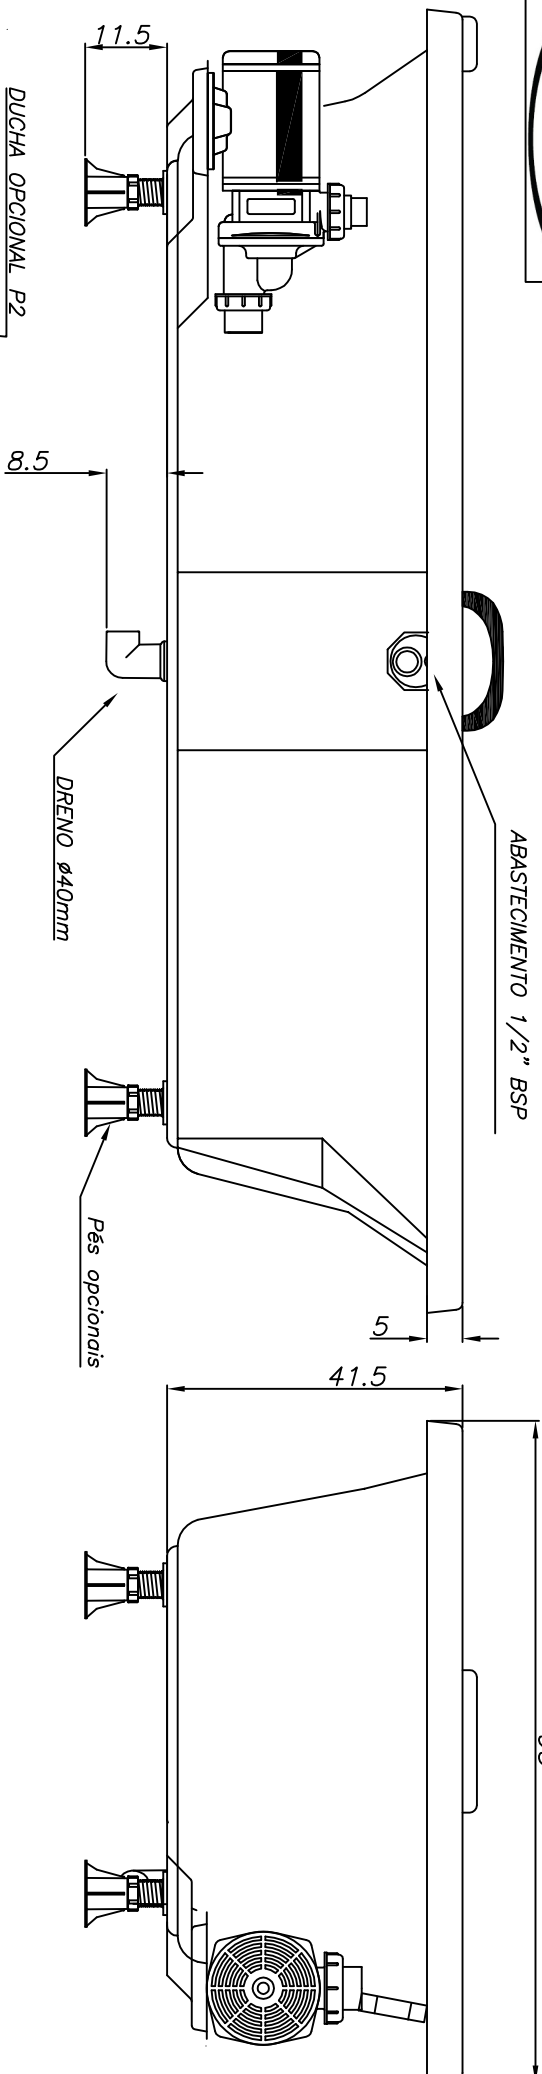

# Linha Young Collection G1

(Dimensões em cm)

Obs. 1.: SEM AQUECEDOR : 330 W  
 COM AQUECEDOR : 3400 W

1	2	-	V.OBS: 1	ACRÍLICO	250 litros
PLX	BMH	BMG	POTÊNCIA	ACABAMENTO	VOLUME
JATOS					
CARGA MÉDIA SOBRE O PISO: 221 kg/m <sup>2</sup>					
BANHEIRA: <b>MYSIA G1</b>			MODELO: <b>MY18393G1</b>		

**JACUZZI DO BRASIL LTDA.**

ESCALA: 1:12    DES.: RMAZER    DATA: 01/08/2011