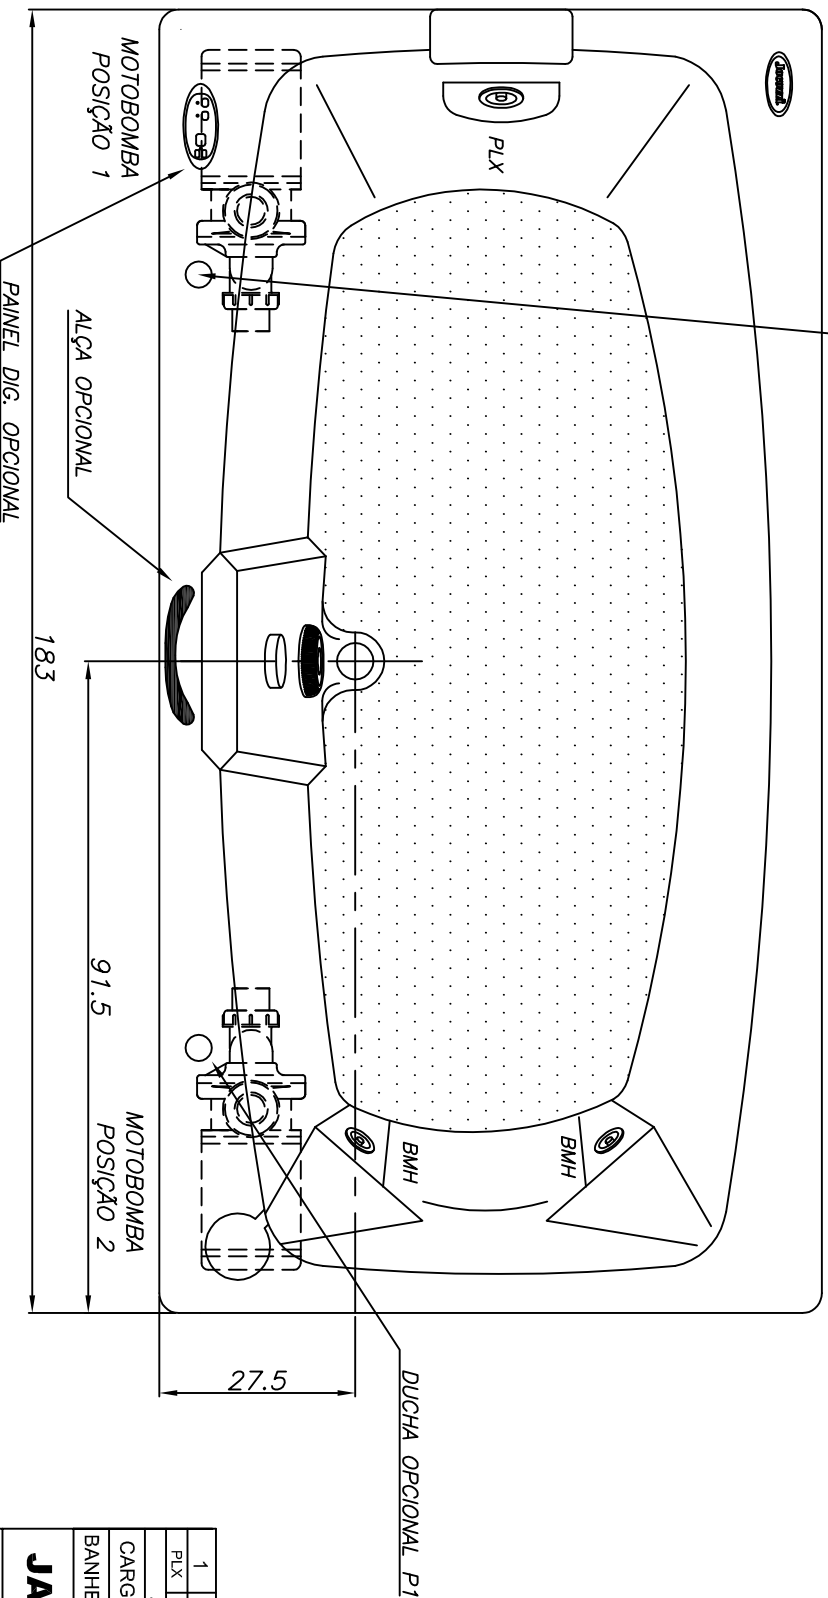

# Linha Young Collection G1

(Dimensões em cm)

Obs. 1.: SEM AQUECEDOR : 330 W  
 COM AQUECEDOR : 3400 W

1	2	-	V.OBS: 1	ACRÍLICO	250 litros
PLX	BMH	BMG	POTÊNCIA	ACABAMENTO	VOLUME
JATOS					
CARGA MÉDIA SOBRE O PISO: 221 kg/m <sup>2</sup>					
BANHEIRA: <b>MYSIA G1</b>			MODELO: <b>MY18393G1</b>		

**JACUZZI DO BRASIL LTDA.**

ESCALA: 1:12    DES.: RMAZER    DATA: 01/08/2011