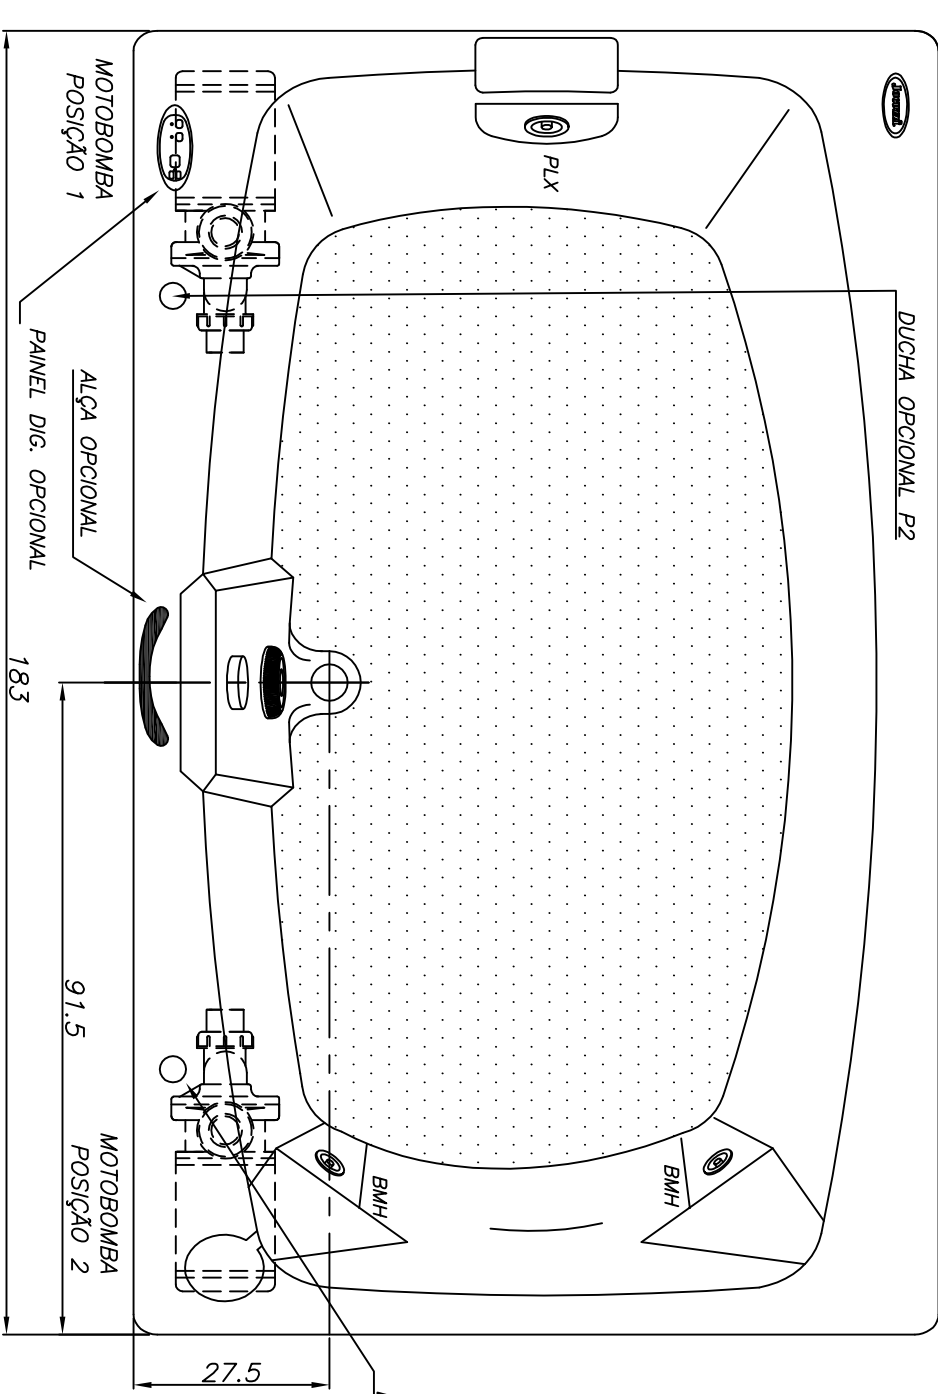

# Linha Young Collection G1

DUCHA OPCIONAL P1

Obs.: SEM AQUECEDOR : 330 W  
 COM AQUECEDOR : 3400 W

1	2	-	V.OBS.:1	ACRILICO	330 litros
PLX	BMH	BMG	POTENCIA	ACABAMENTO	VOLUME
JATOS					
CARGA MÉDIA SOBRE O PISO: 258 kgf/m <sup>2</sup>					

BANHEIRA: **MYSIA G1** MODELO: **MY183110G1**

**JACUZZI DO BRASIL LTDA.**

ESCALA: 1:10 DES.: RMAZER DATA: 01/08/2011