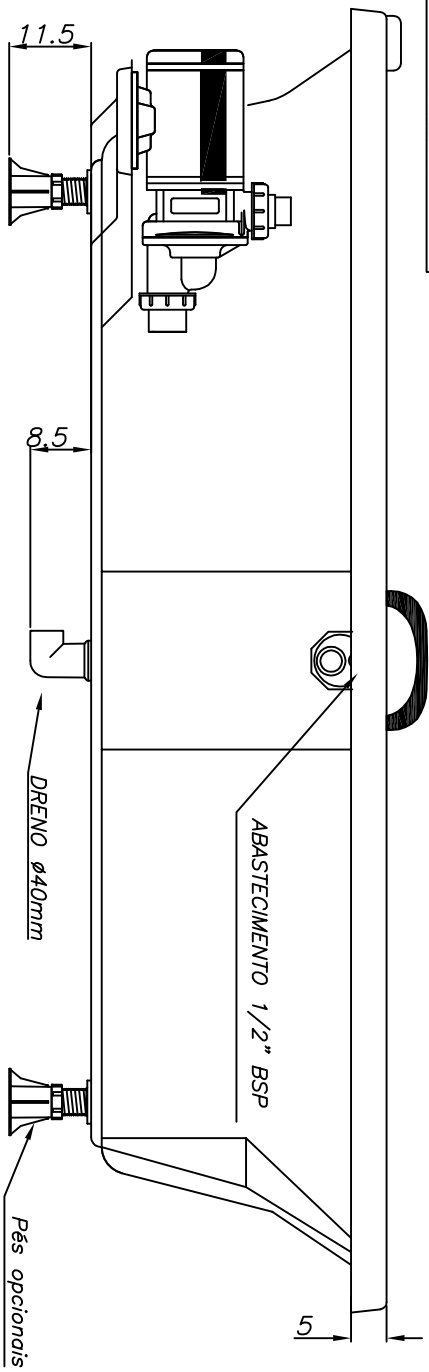

# Linha Young Collection G1

DUCHA OPCIONAL P1

Obs.: SEM AQUECEDOR : 330 W  
 COM AQUECEDOR : 3400 W

1	2	-	V.OBS.:1	ACRILICO	330 litros
PLX	BMH	BMG	POTENCIA	ACABAMENTO	VOLUME
JATOS					
CARGA MÉDIA SOBRE O PISO: 258 kgf/m <sup>2</sup>					

BANHEIRA: **MYSIA G1** MODELO: **MY183110G1**

**JACUZZI DO BRASIL LTDA.**

ESCALA: 1:10 DES.: RMAZER DATA: 01/08/2011