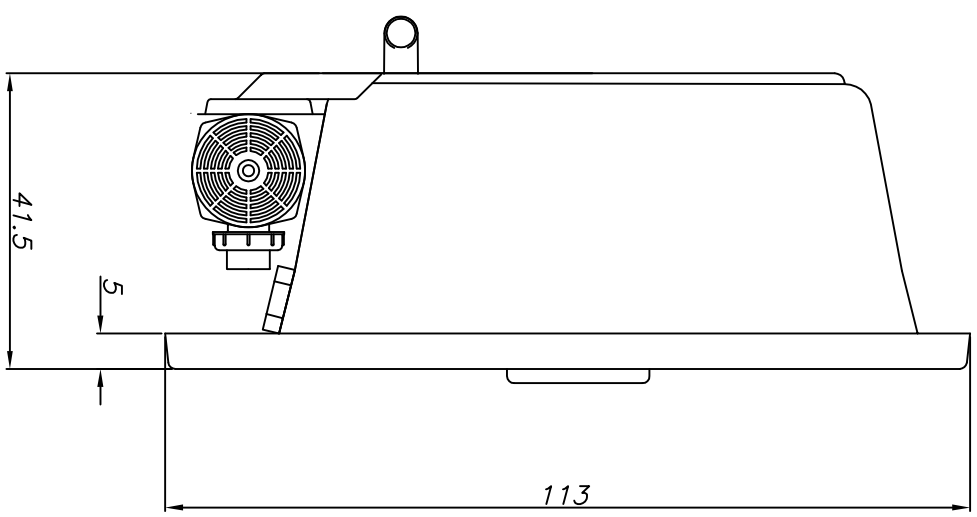

# Linha Young Collection G1

DUCHA OPCIONAL P1

Obs.: SEM AQUECEDOR : 330 W  
 COM AQUECEDOR : 3400 W

1	2	-	V.OBS.:1	ACRILICO	330 litros
PLX	BMH	BMG	POTENCIA	ACABAMENTO	VOLUME
JATOS					
CARGA MÉDIA SOBRE O PISO: 258 kgf/m <sup>2</sup>					

BANHEIRA: **MYSIA G1** MODELO: **MY183110G1**

**JACUZZI DO BRASIL LTDA.**

ESCALA: 1:10 DES.: RMAZER DATA: 01/08/2011