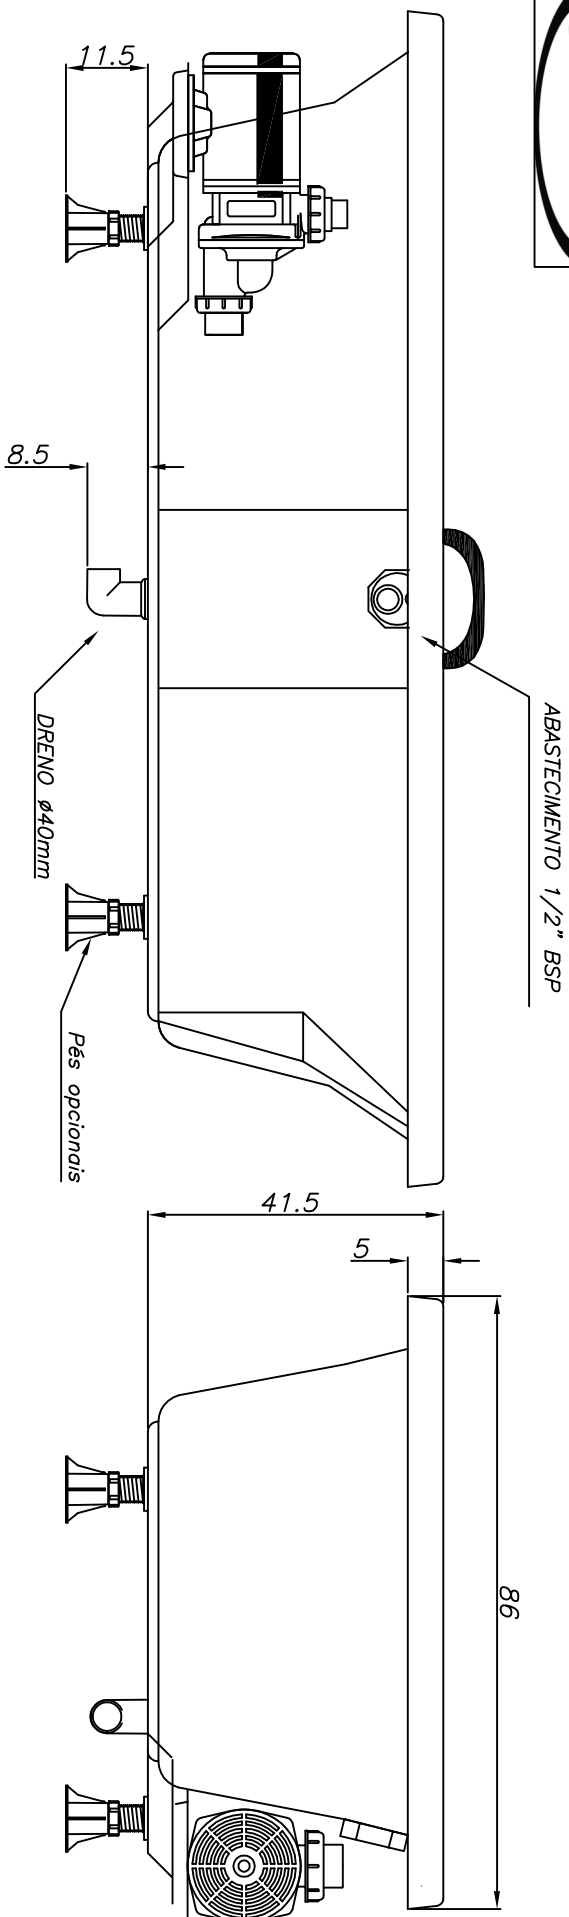

Linha Young Collection G1

(Dimensões em cm)

Obs. 1.: SEM AQUECEDOR : 330 W
COM AQUECEDOR : 3400 W

1	2	-	V.OBS. 1	ACRILICO	190 litros
PLX	BMH	BMG	POTENCIA	ACABAMENTO	VOLUME
CARGA MÉDIA SOBRE O PISO: 219 kgf/m ²					
BANHEIRA: MYSIA G1 MODELO: MY16583G1					