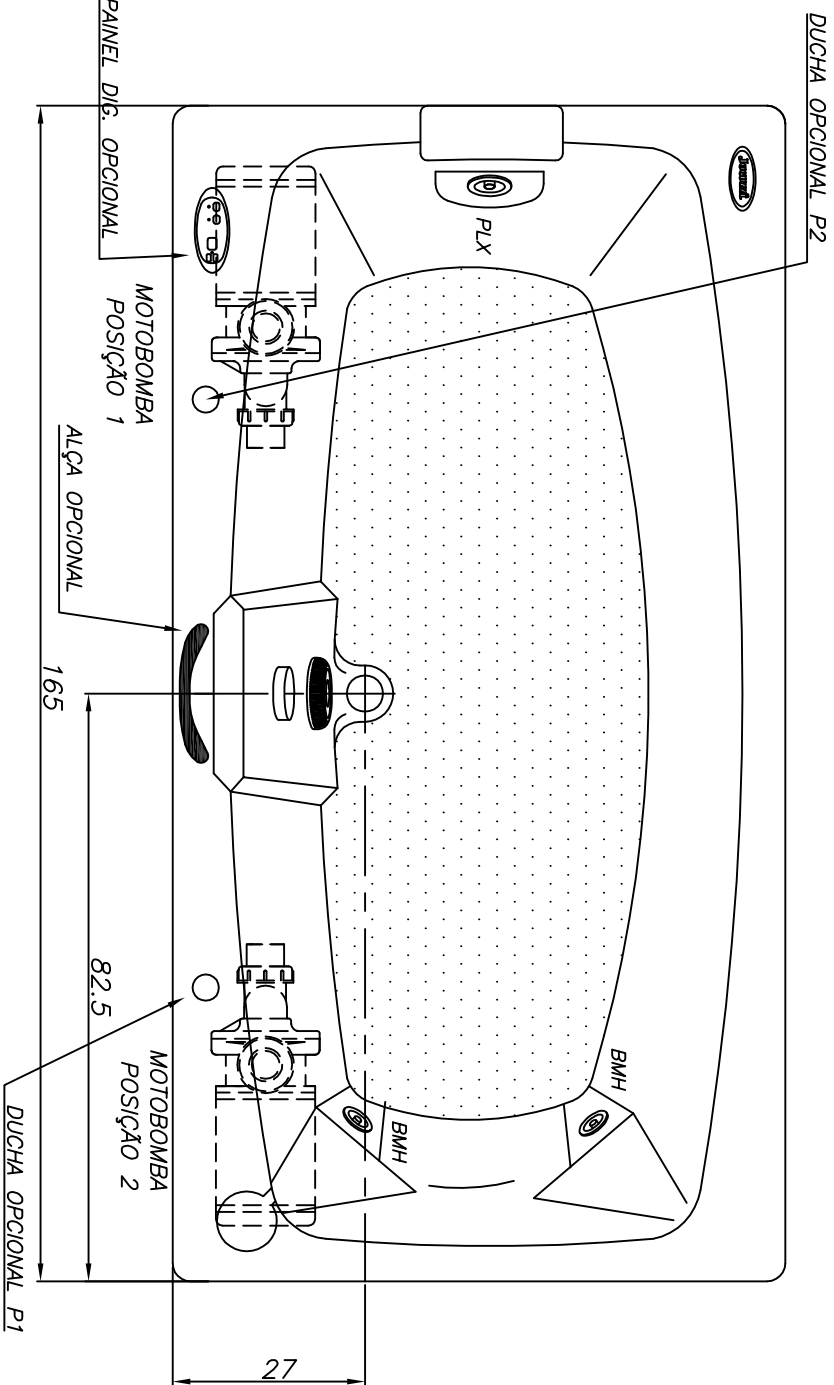

Linha Young Collection G1

(Dimensões em cm)

Obs. 1.: SEM AQUECEDOR : 330 W
COM AQUECEDOR : 3400 W

1	2	-	V.OBS. 1	ACRILICO	190 litros
PLX	BMH	BMG	POTENCIA	ACABAMENTO	VOLUME
CARGA MÉDIA SOBRE O PISO: 219 kgf/m ²					
BANHEIRA: MYSIA G1 MODELO: MY16583G1					