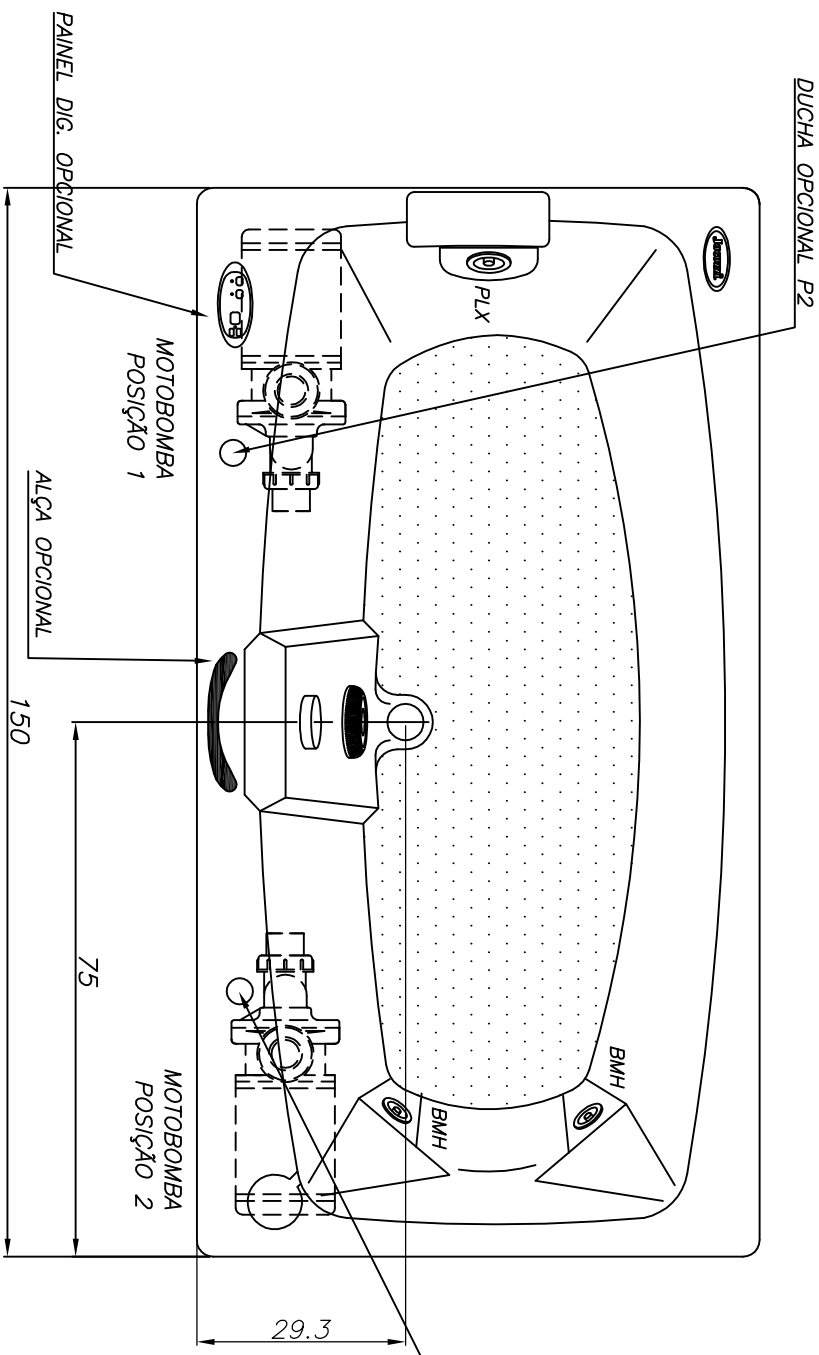

Linha Young Collection G1

(Dimensões em cm)

DUCHA OPCIONAL P1

Obs. 1.: SEM AQUECEDOR : 330 W
COM AQUECEDOR : 3400 W

1	2	-	V.OBS. 1	ACRILICO	140 litros
PLX	BMH	BMG	POTENCIA	ACABAMENTO	VOLUME
JATOS					
CARGA MÉDIA SOBRE O PISO: 214 kg/m ²					
BANHEIRA: MYSIA G1 MODELO: MY15076G1					