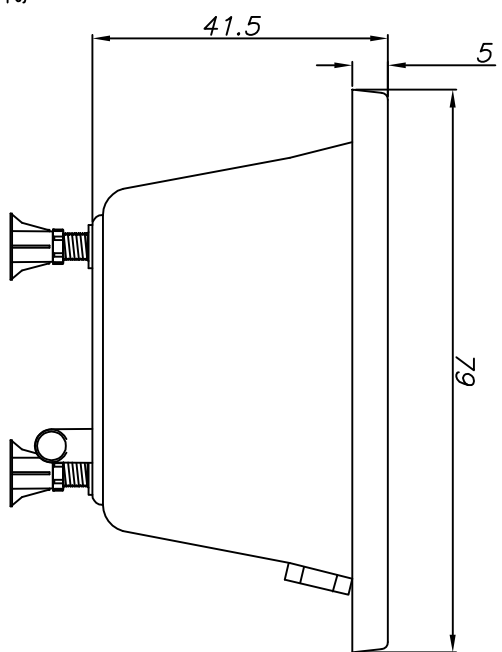

Linha Young Collection G1

(Dimensões em cm)

DUCHA OPCIONAL P1

Obs. 1.: SEM AQUECEDOR : 330 W
COM AQUECEDOR : 3400 W

1	2	-	V.OBS. 1	ACRILICO	140 litros
PLX	BMH	BMG	POTENCIA	ACABAMENTO	VOLUME
JATOS					
CARGA MÉDIA SOBRE O PISO: 214 kg/m ²					
BANHEIRA: MYSIA G1 MODELO: MY15076G1					