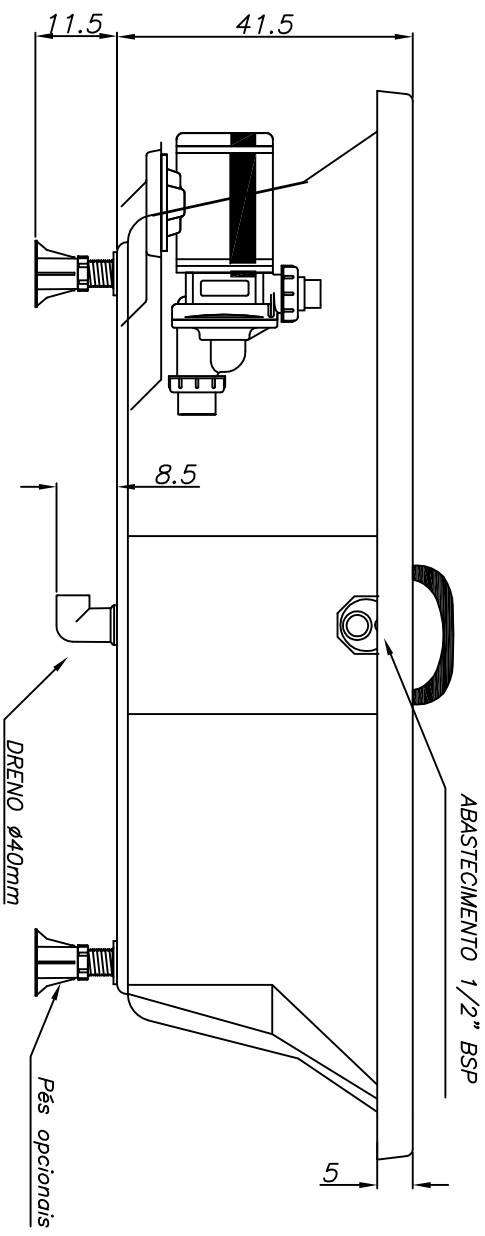

Linha Young Collection G1

(Dimensões em cm)

DUCHA OPCIONAL P1

Obs. 1.: SEM AQUECEDOR : 330 W
COM AQUECEDOR : 3400 W

1	2	-	V.OBS. 1	ACRILICO	140 litros
PLX	BMH	BMG	POTENCIA	ACABAMENTO	VOLUME
JATOS					
CARGA MÉDIA SOBRE O PISO: 214 kg/m ²					
BANHEIRA: MYSIA G1 MODELO: MY15076G1					

JACUZZI DO BRASIL LTDA.

ESCALA: 1:10 | DES.: MBARROS | DATA: 01/08/2011