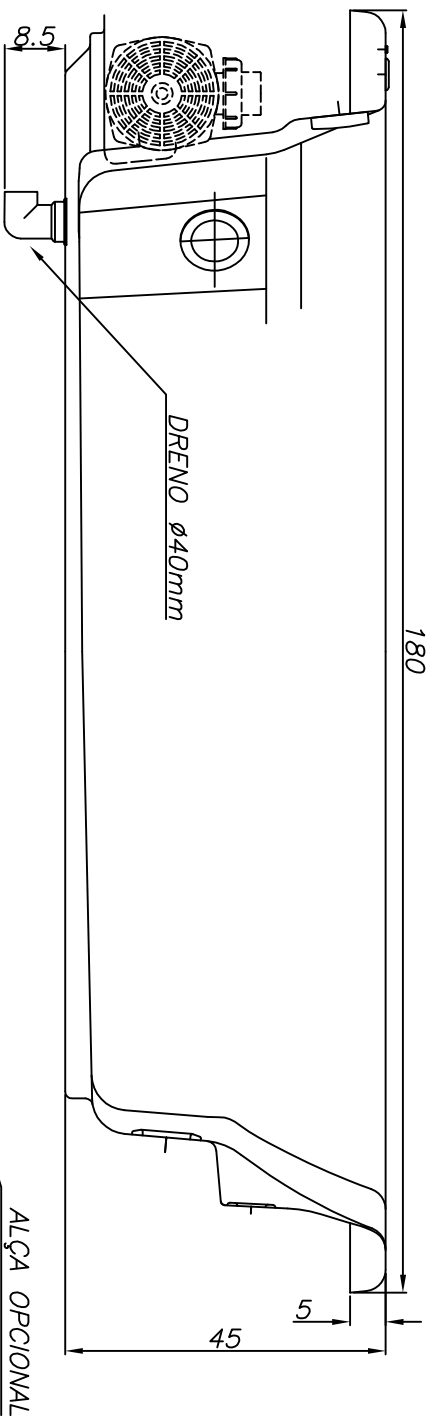

Linha Young Collection

(Dimensões em cm)

MOTOBOMBA POSIÇÃO 2 OPCIONAL

Obs. 1.: SEM AQUECEDOR : 1200 W
COM AQUECEDOR : 3750 W

4	4	2	V.OBS. 1	ACRILICO	460 litros
PLX	BMH	BMG	POTÊNCIA	ACABAMENTO	VOLUME
JATOS					
CARGA MÉDIA SOBRE O PISO: 288 kgf/m ²					

BANHEIRA: **CETRA** MODELO: **CE180130A**

JACUZZI DO BRASIL LTDA.

ESCALA: 1:10 DES.: ANTONIO DATA: 16/12/2006