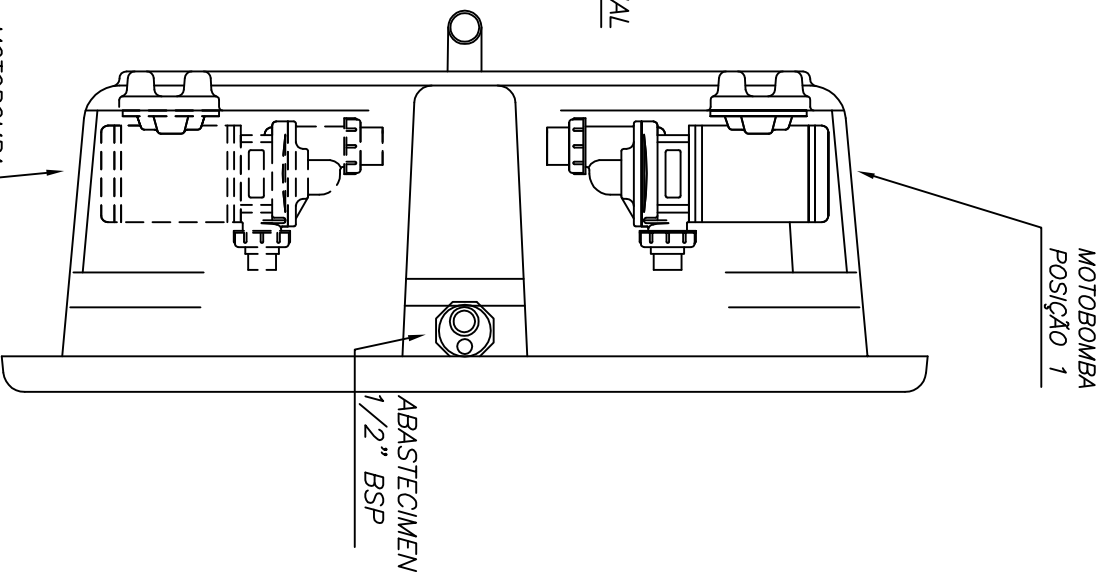

Linha Young Collection

(Dimensões em cm)

MOTOBOMBA POSIÇÃO 2 OPCIONAL

Obs. 1.: SEM AQUECEDOR : 1200 W
COM AQUECEDOR : 3750 W

4	4	2	V.OBS. 1	ACRILICO	460 litros
PLX	BMH	BMG	POTÊNCIA	ACABAMENTO	VOLUME
JATOS					
CARGA MÉDIA SOBRE O PISO: 288 kgf/m ²					

BANHEIRA: **CETRA** MODELO: **CE180130A**

JACUZZI DO BRASIL LTDA.

ESCALA: 1:10 DES.: ANTONIO DATA: 16/12/2006