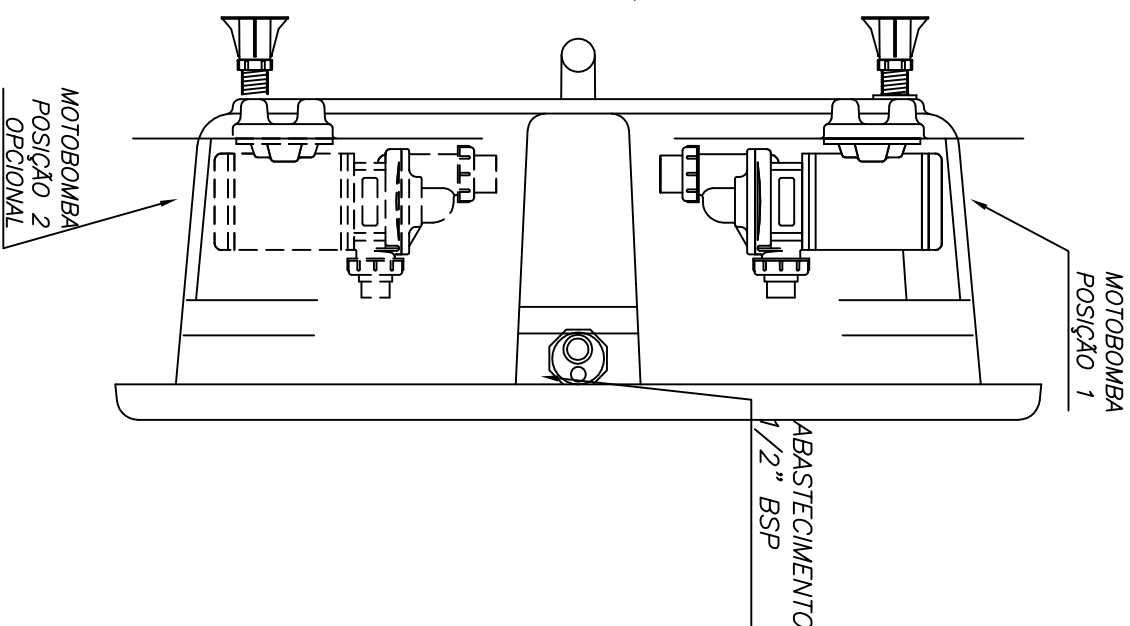

Linha Young Collection

160

(Dimensões em cm)

Obs. 1.: SEM AQUECEDOR : 1200 W
 COM AQUECEDOR : 3750 W

4	4	2	V.OBS. 1	ACRILICO	400 litros
PLX	BMH	BMG	POTÊNCIA	ACABAMENTO	VOLUME
JATOS					
CARGA MÉDIA SOBRE O PISO: 288 kgf/m ²					
BANHEIRA: CETRA			MODELO: CE160130A		

JACUZZI DO BRASIL LTDA.

ESCALA: 1:10 DES.: ANTONIO DATA: 16/12/2006