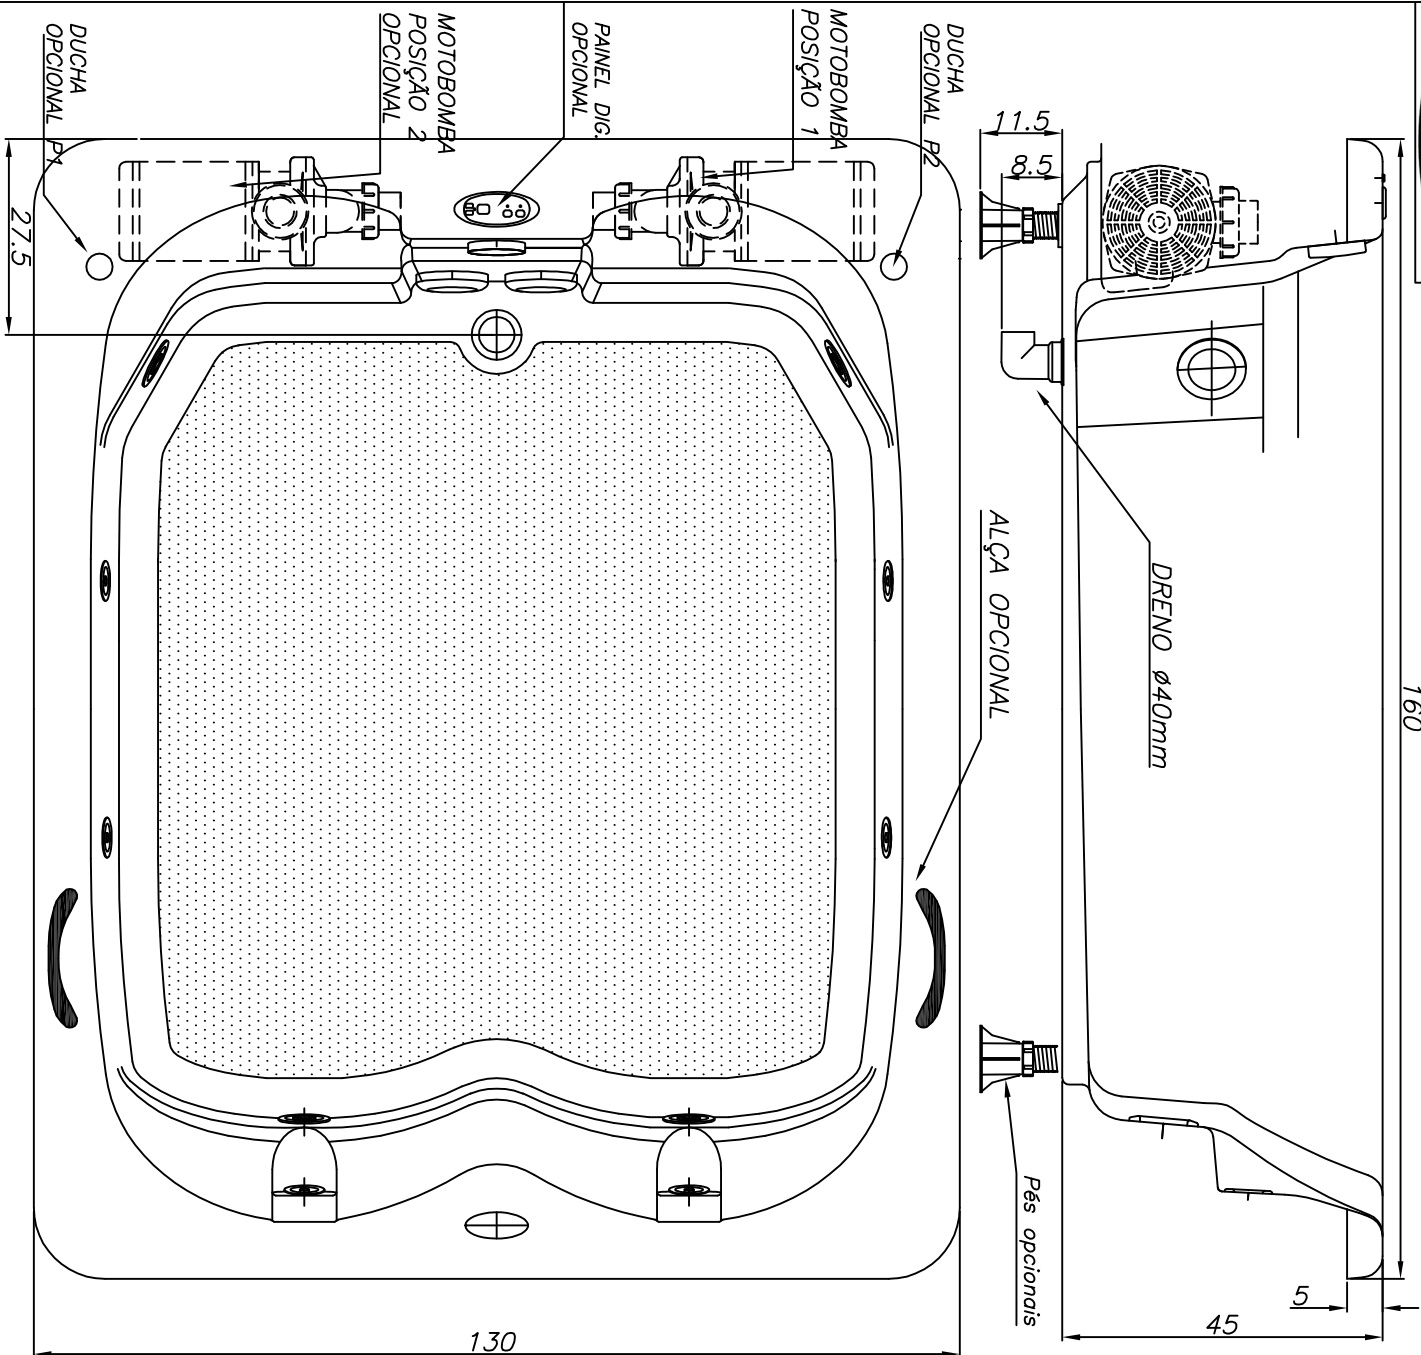

Linha Young Collection

160

(Dimensões em cm)

Obs. 1.: SEM AQUECEDOR : 1200 W
 COM AQUECEDOR : 3750 W

4	4	2	V.OBS. 1	ACRILICO	400 litros
PLX	BMH	BMG	POTÊNCIA	ACABAMENTO	VOLUME
JATOS					
CARGA MÉDIA SOBRE O PISO: 288 kgf/m ²					
BANHEIRA: CETRA			MODELO: CE160130A		

JACUZZI DO BRASIL LTDA.

ESCALA: 1:10 DES.: ANTONIO DATA: 16/12/2006