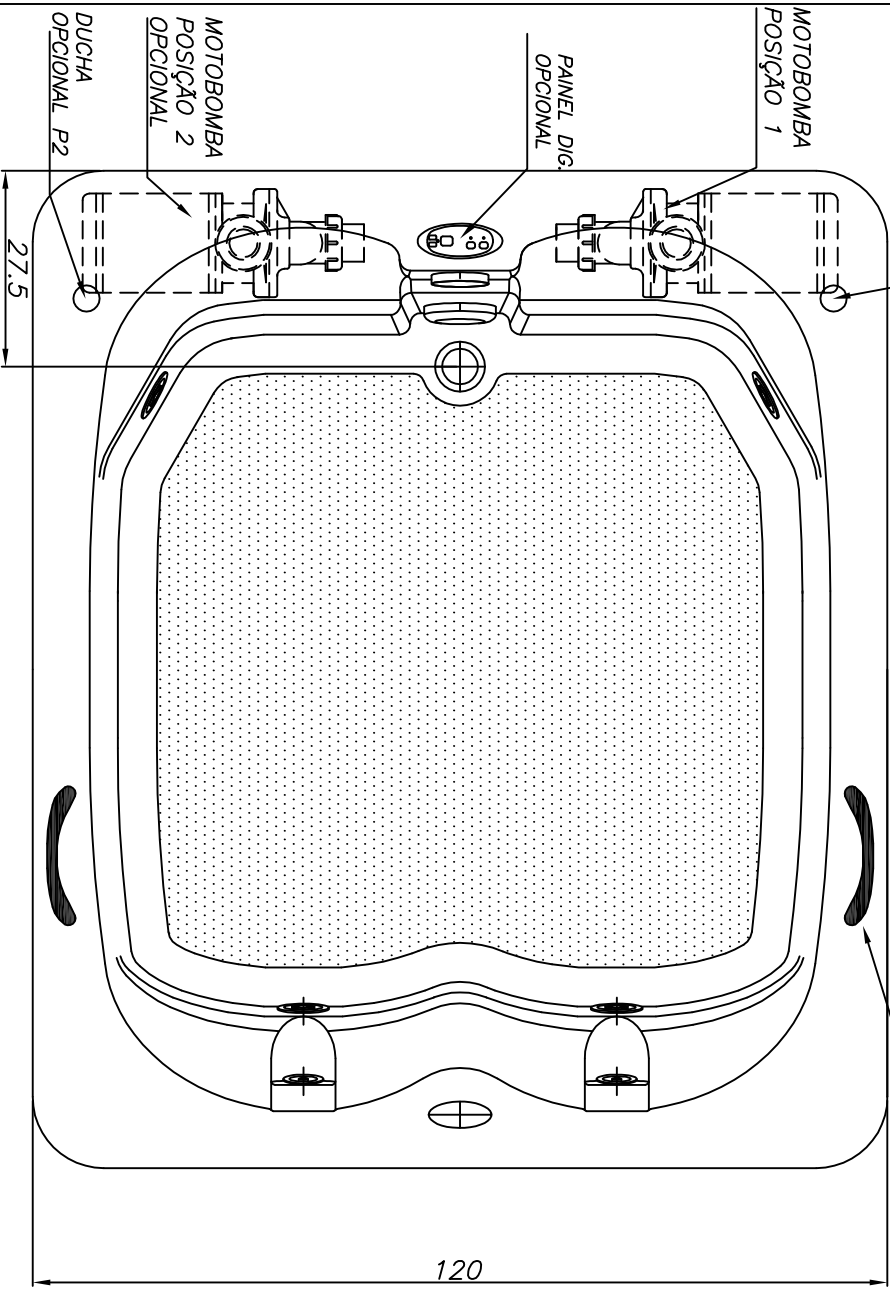

# Linha Young Collection

(Dimensões em cm)

140

Obs. 1.: SEM AQUECEDOR : 520 W  
COM AQUECEDOR : 3400 W

4	-	2	V.OBS.1	ACRILICO	300 litros
PLX	BMM	BMG	POTÊNCIA	ACABAMENTO	VOLUME
JATOS					
CARGA MÉDIA SOBRE O PISO: 290 kgf/m²					
BANHEIRA: <b>CETRA</b>			MODELO: <b>CE140120</b>		

**JACUZZI DO BRASIL LTDA.**

ESCALA: 1:10    DES.: ANTONIO    DATA: 16/12/2006