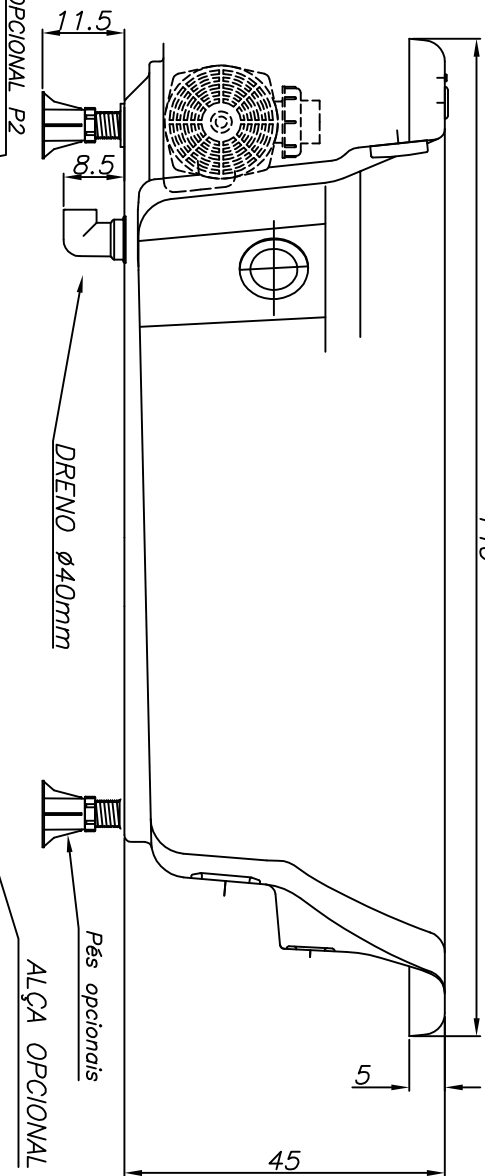

# Linha Young Collection

(Dimensões em cm)

140

Obs. 1.: SEM AQUECEDOR : 520 W  
COM AQUECEDOR : 3400 W

4	-	2	V.OBS.1	ACRILICO	300 litros
PLX	BMM	BMG	POTÊNCIA	ACABAMENTO	VOLUME
JATOS					
CARGA MÉDIA SOBRE O PISO: 290 kgf/m²					
BANHEIRA: <b>CETRA</b>			MODELO: <b>CE140120</b>		

**JACUZZI DO BRASIL LTDA.**

ESCALA: 1:10    DES.: ANTONIO    DATA: 16/12/2006