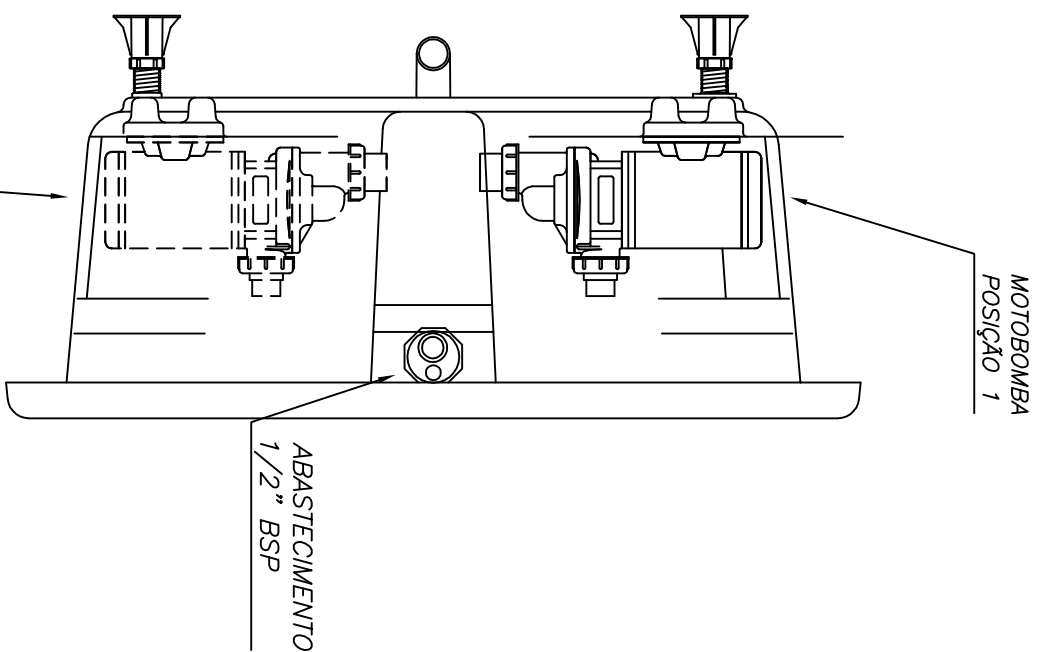

# Linha Young Collection

(Dimensões em cm)

140

Obs. 1.: SEM AQUECEDOR : 520 W  
COM AQUECEDOR : 3400 W

4	-	2	V.OBS.1	ACRILICO	300 litros
PLX	BMM	BMG	POTÊNCIA	ACABAMENTO	VOLUME
JATOS					
CARGA MÉDIA SOBRE O PISO: 290 kgf/m²					
BANHEIRA: <b>CETRA</b>			MODELO: <b>CE140120</b>		

**JACUZZI DO BRASIL LTDA.**

ESCALA: 1:10    DES.: ANTONIO    DATA: 16/12/2006