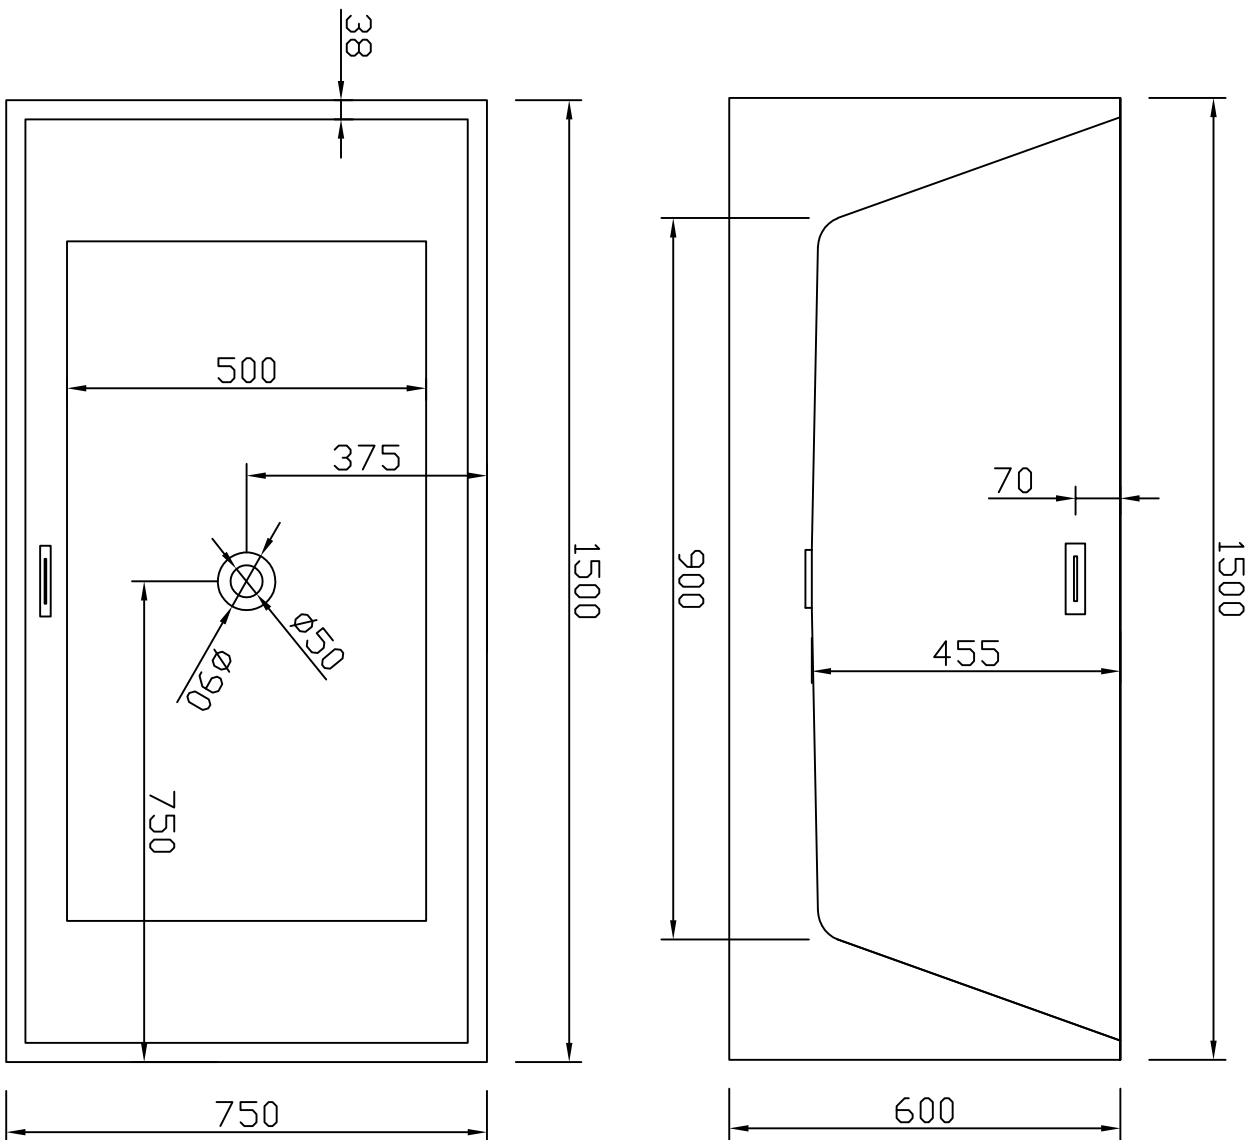

Linha AVNIO

(Dimensões em cm)

Free Standing BANHEIRA	ACRILICO ACABAMENTO	210 litros VOLUME
CARGA MÉDIA SOBRE O PISO: 300 kgf/m ²		
BANHEIRA: PIAZZA	MODELO: PZ15075	

JACUZZI DO BRASIL LTDA.

ESCALA: 1:10

DES.: KLEBER