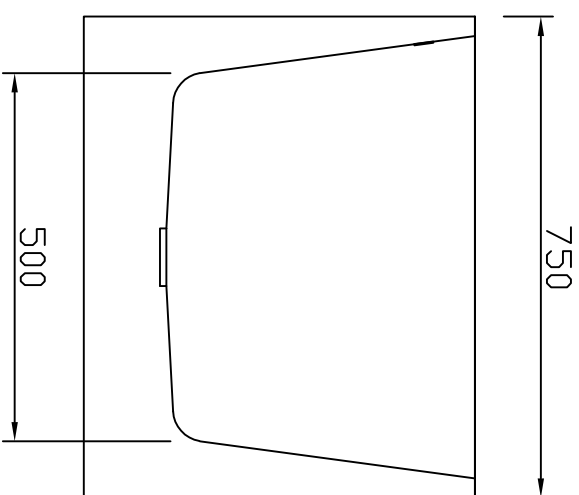

Linha AVNIO

(Dimensões em cm)

Free Standing BANHEIRA	ACRILICO ACABAMENTO	210 litros VOLUME
CARGA MÉDIA SOBRE O PISO: 300 kgf/m ²		
BANHEIRA: PIAZZA	MODELO: PZ15075	

JACUZZI DO BRASIL LTDA.

ESCALA: 1:10

DES.: KLEBER