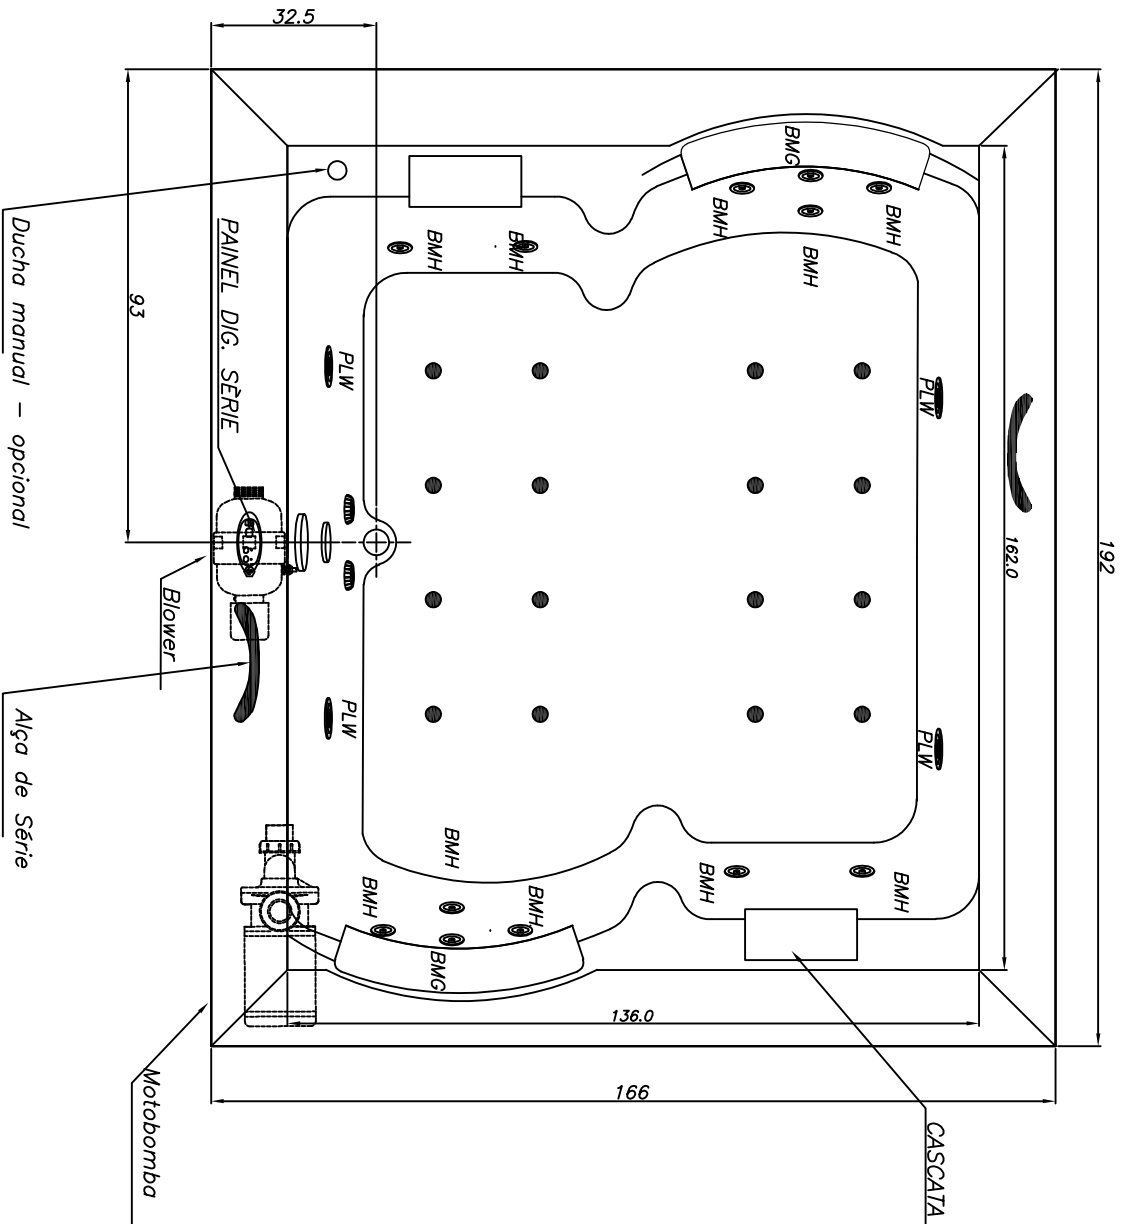

Linha Signature Collection

MATERIAL:	ACRÍLICO
COR:	BRANCA
ACABAMENTO:	BRILHANTE
CAPACIDADE MÁXIMA:	600 L (AO NÍVEL DO EXTRAVASOR)
PESO TOTAL SEM ÁGUA:	105 KG
ÁREA TOTAL NECESSÁRIA PARA INSTALAÇÃO:	3,18m ²
TIPOS/ QTD DE JATOS	BMH:10 PLW:4 BMG:2
MOTOBOMBA:	1J POTÊNCIA BANHEIRA: 5800 W
AQUECEDOR:	AQUECEDOR DE PASSAGEM
BANHEIRA:	AURA WOOD
MODELO:	AUW192166

JACUZZI DO BRASIL LTDA.

REV.: 27/09/2018 Alteração da altura ESCALA: 1:10 DES.: KLEBER DATA: 25/07/2018