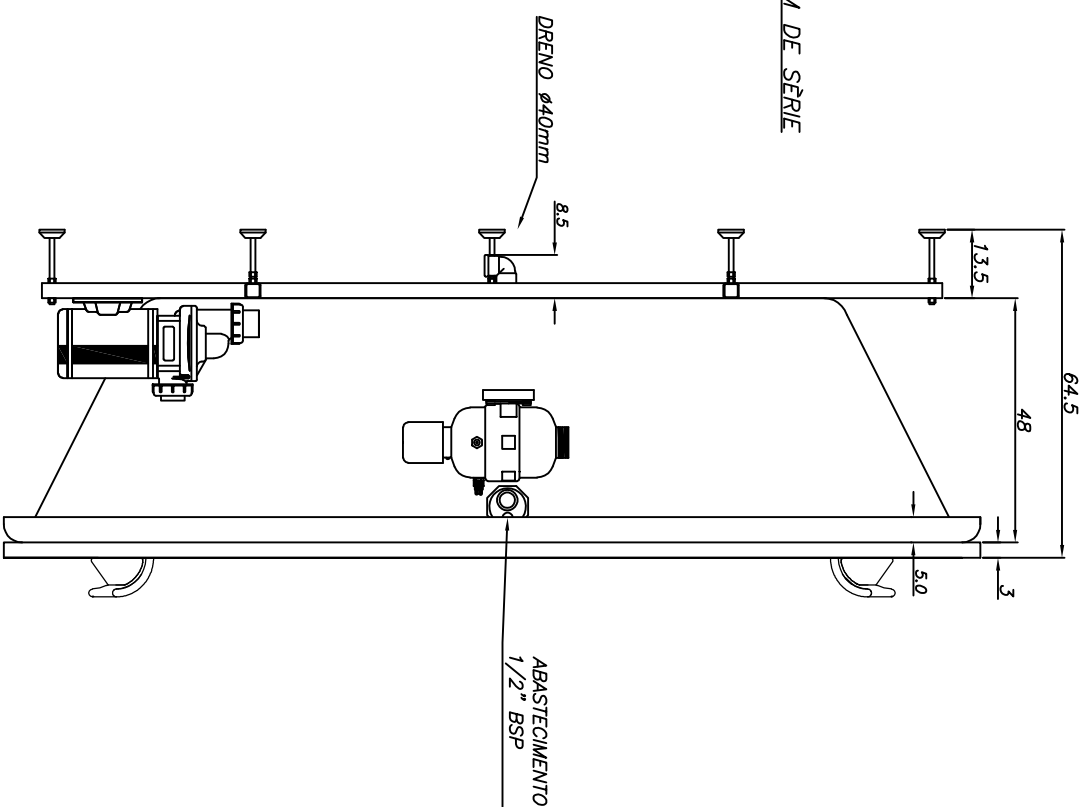

Linha Signature Collection

MATERIAL:	ACRÍLICO
COR:	BRANCA
ACABAMENTO:	BRILHANTE
CAPACIDADE MÁXIMA:	600 L (AO NÍVEL DO EXTRAVASOR)
PESO TOTAL SEM ÁGUA:	105 KG
ÁREA TOTAL NECESSÁRIA PARA INSTALAÇÃO:	3,18m ²
TIPOS/ QTD DE JATOS	BMH:10 PLW:4 BMG:2
MOTOBOMBA:	1J POTÊNCIA BANHEIRA: 5800 W
AQUECEDOR:	AQUECEDOR DE PASSAGEM
BANHEIRA:	AURA WOOD
MODELO:	AUW192166

JACUZZI DO BRASIL LTDA.

REV.: 27/09/2018 Alteração da altura ESCALA: 1:10 DES.: KLEBER DATA: 25/07/2018