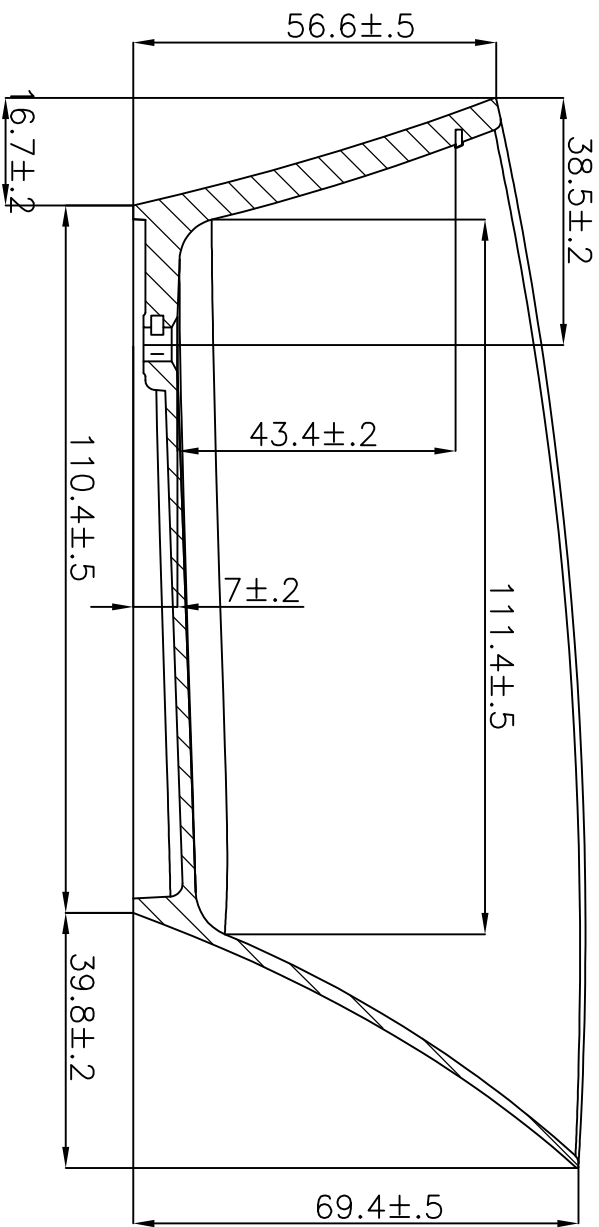

Linha AVVIO

(Dimensões em cm)

Free Standing BANHEIRA	Luxecast™ ACABAMENTO	254 litros VOLUME
---------------------------	-------------------------	----------------------

CARGA MÉDIA SOBRE O PISO: 383 kgf/m²

BANHEIRA: **ROSALIA** MODELO: **ROS16785**

JACUZZI DO BRASIL LTDA.

ESCALA: 1:10 DES.: KLEBER DATA: 27/08/2018