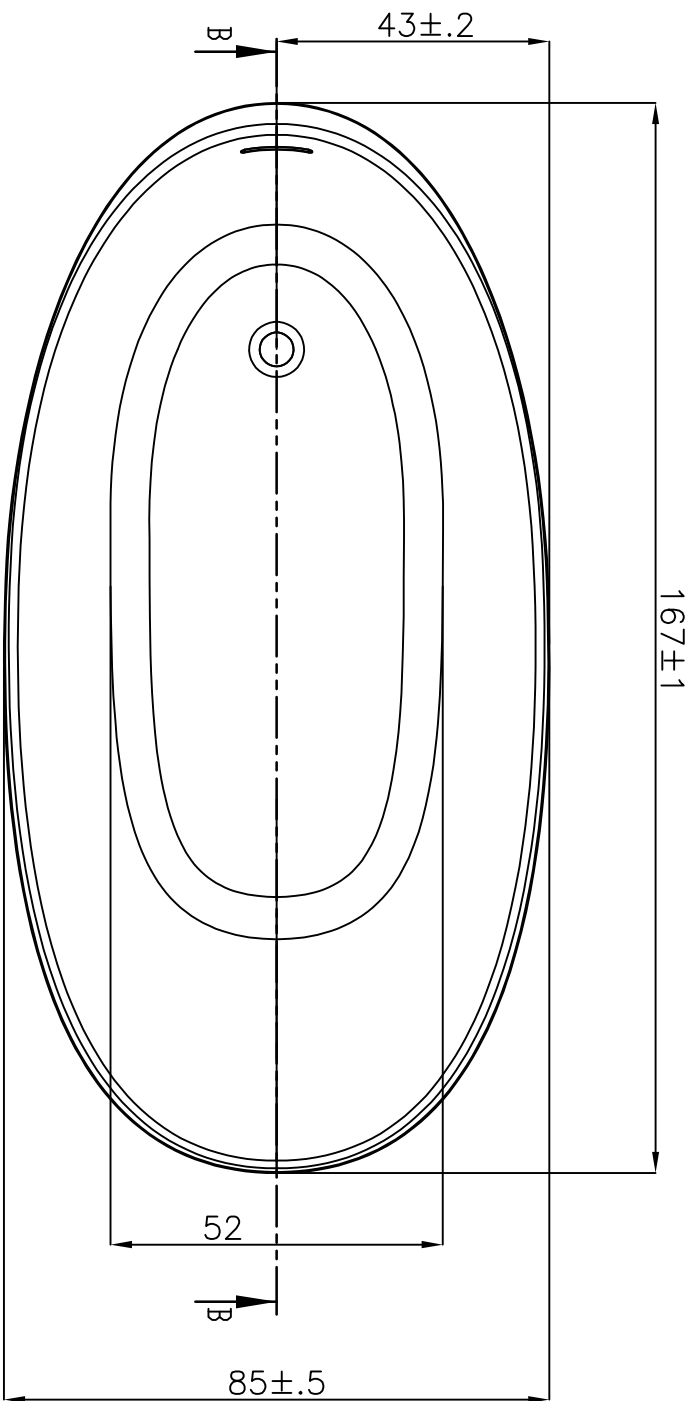

Linha AVVIO

(Dimensões em cm)

Free Standing BANHEIRA	Luxecast™ ACABAMENTO	254 litros VOLUME
---------------------------	-------------------------	----------------------

CARGA MÉDIA SOBRE O PISO: 383 kgf/m²

BANHEIRA: **ROSALIA** MODELO: **ROS16785**

JACUZZI DO BRASIL LTDA.

ESCALA: 1:10 DES.: KLEBER DATA: 27/08/2018