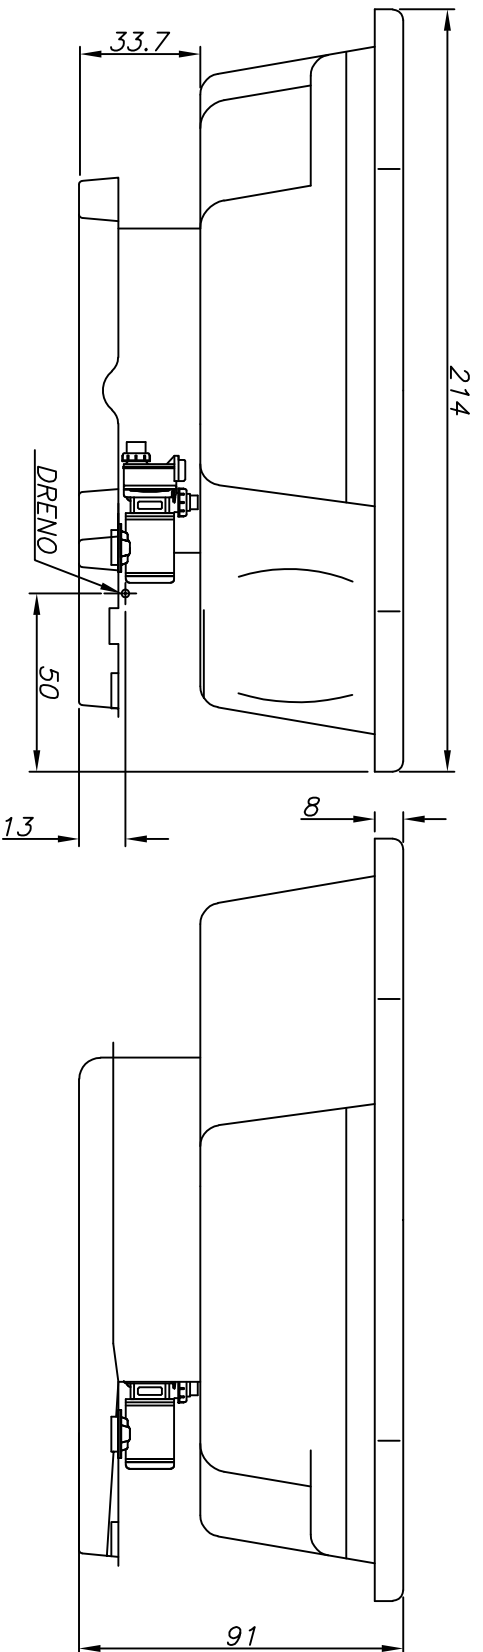

Spa Meridian Quality

(Dimensões em cm)

8	—	—	2	EA-450	ACRILICO	1500 litros
PLX	PLW	PLC	PO	BOMBA	ACABAMENTO	VOLUME
JATOS						
CARGA MÉDIA SOBRE O PISO: 533 kgf/m²						

SPA MERIDIAN QUALITY

JACUZZI DO BRASIL LTDA.

ESCALA: 1:20 | DES.: SANDEI | DATA: 05/02/2015