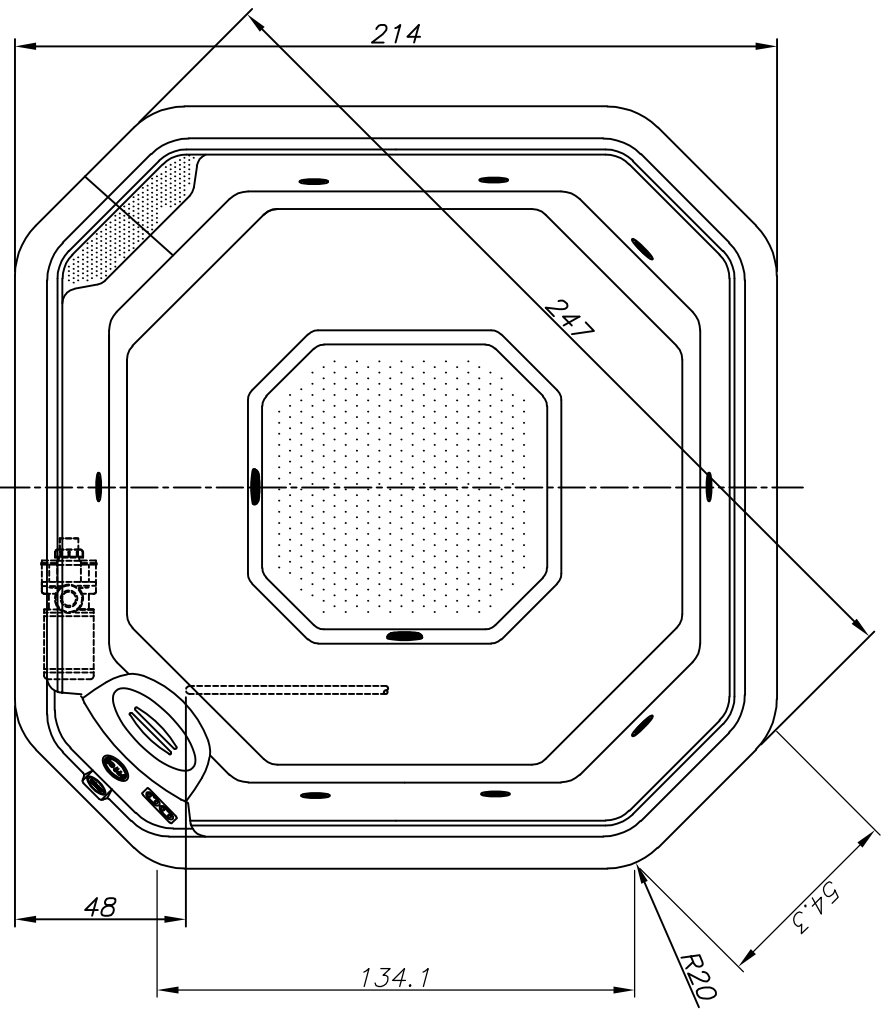

Spa Meridian Quality

(Dimensões em cm)

8	—	—	2	EA-450	ACRILICO	1500 litros
PLX	PLW	PLC	PO	BOMBA	ACABAMENTO	VOLUME
JATOS						
CARGA MÉDIA SOBRE O PISO: 533 kgf/m²						

SPA MERIDIAN QUALITY

JACUZZI DO BRASIL LTDA.

ESCALA: 1:20 | DES.: SANDEI | DATA: 05/02/2015