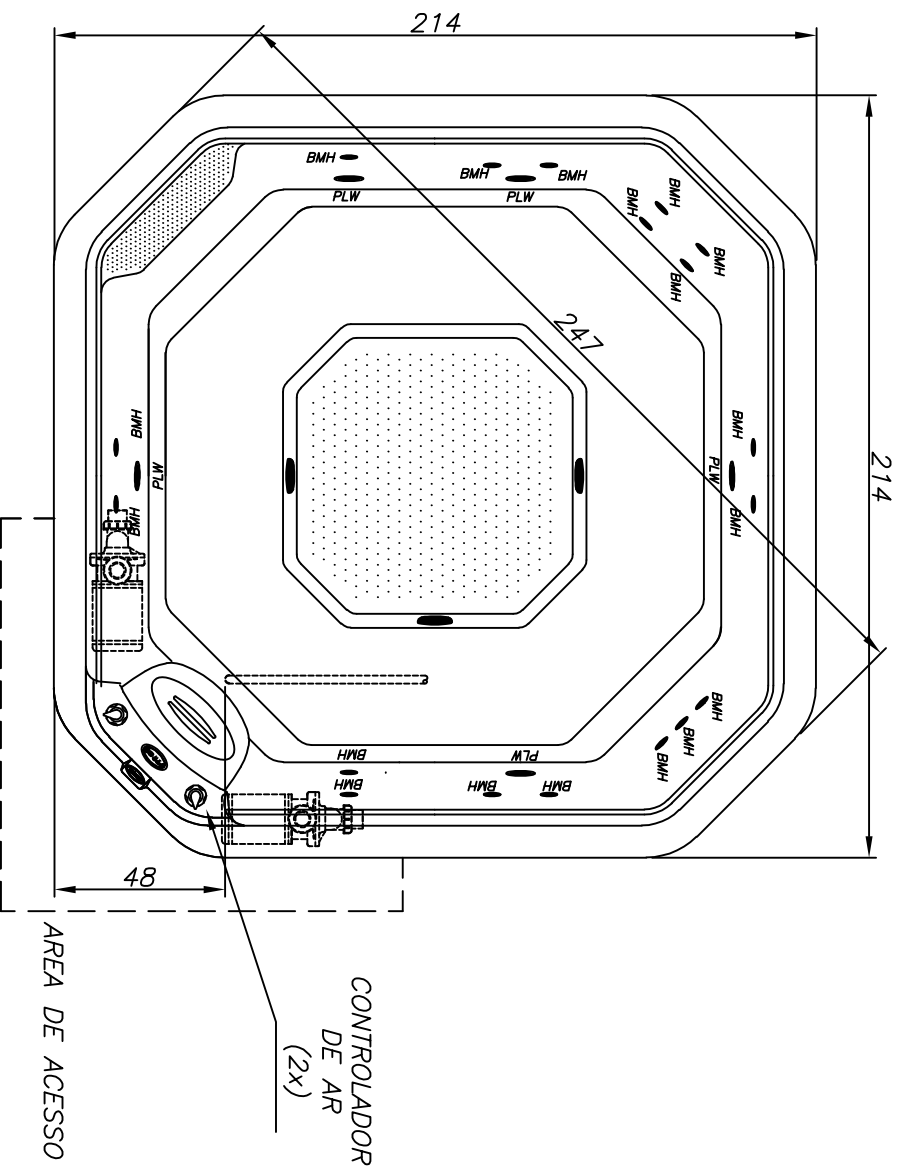

Spa Meridian Plus

(Dimensões em cm)

POTÊNCIA: 7000W

18	5	3	2x 1J	ACRILICO	1500 litros
BMH	PLW	FO	BOMBAS	ACABAMENTO	VOLUME
JATOS					
CARGA MÉDIA SOBRE O PISO: 533 kgf/m²					

SPA MERIDIAN PLUS

JACUZZI DO BRASIL LTDA.

ESCALA: 1:20 DES.: KLEBER DATA: 16/05/2018