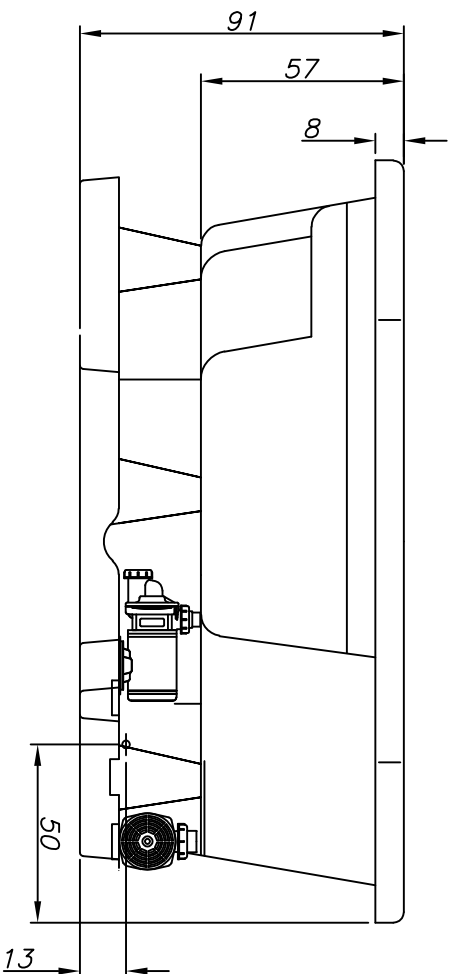

Spa Meridian Plus

(Dimensões em cm)

POTÊNCIA: 7000W

18	5	3	2x 1J	ACRILICO	1500 litros
BMH	PLW	FO	BOMBAS	ACABAMENTO	VOLUME
JATOS					
CARGA MÉDIA SOBRE O PISO: 533 kgf/m²					

SPA MERIDIAN PLUS

JACUZZI DO BRASIL LTDA.

ESCALA: 1:20 DES.: KLEBER DATA: 16/05/2018