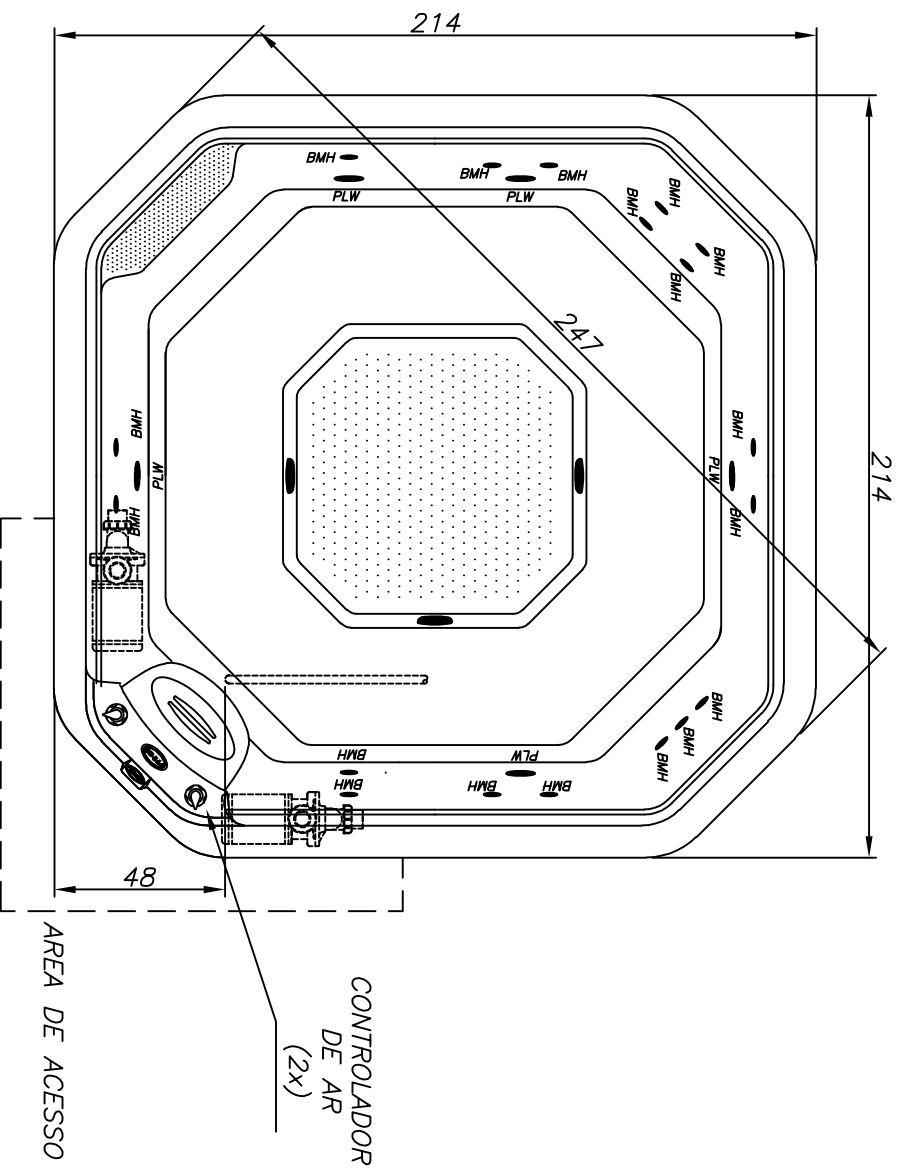

Spa Meridian Plus

(Dimensões em cm)

POTÊNCIA: 7000W

18	5	3	2x 1J	ACRILICO	1500 litros
BMH	PLW	FO	BOMBAS	ACABAMENTO	VOLUME
JATOS					
CARGA MÉDIA SOBRE O PISO: 548 kgf/m²					

SPA MERIDIAN PLUS

JACUZZI DO BRASIL LTDA.

ESCALA: 1:20 DES.: KLEBER DATA: 16/05/2018