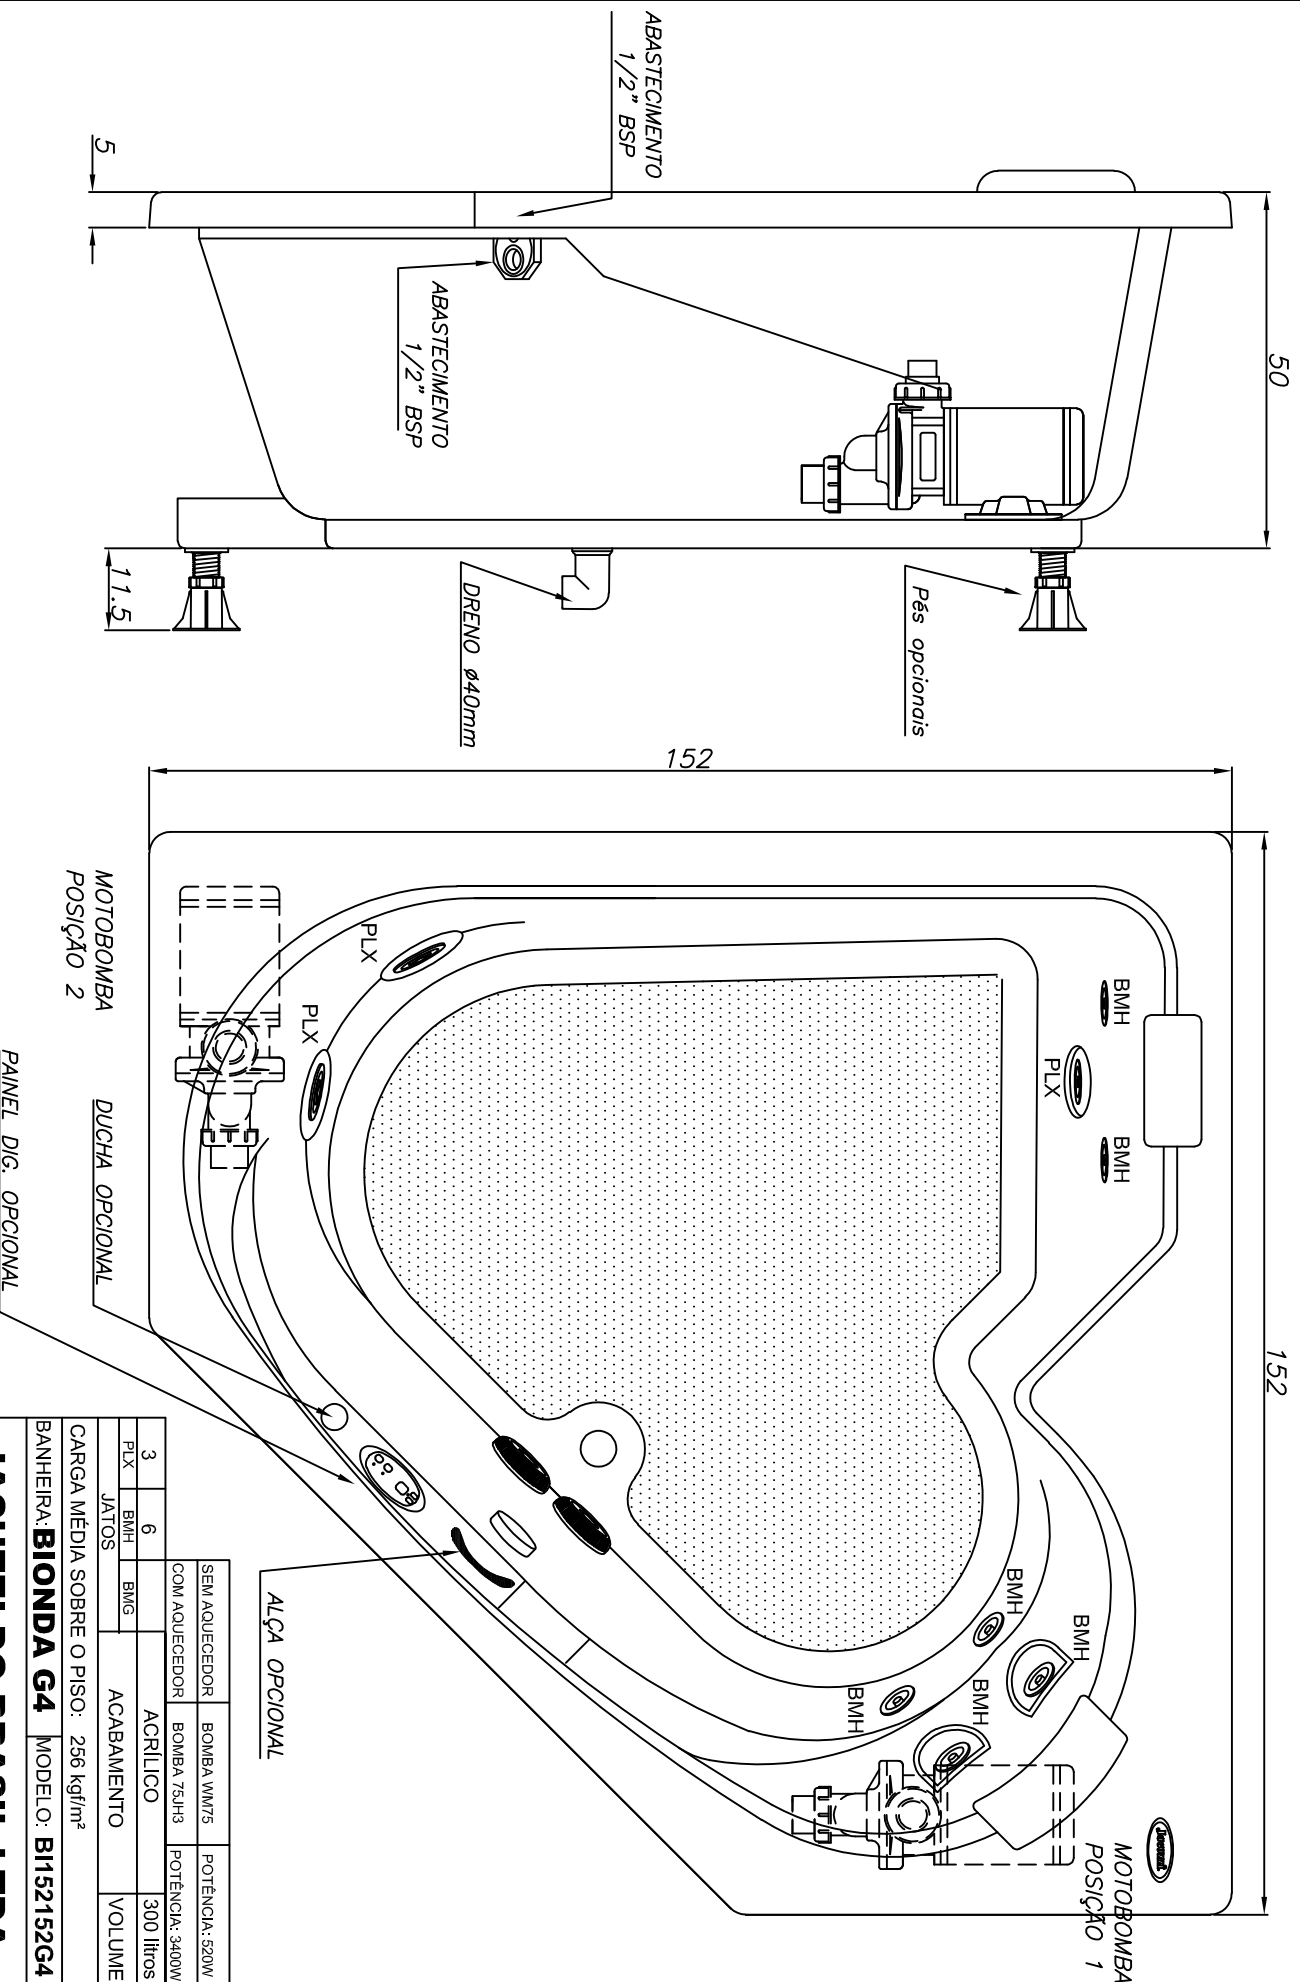

# Linha Young Collection

SEM AQUECEDOR	BOMBA WM75	POTÊNCIA: 520W
COM AQUECEDOR	BOMBA 75JH3	POTÊNCIA: 3400W
3	6	
PLX	BMH	BMG
ACABAMENTO		VOLUME
CARGA MÉDIA SOBRE O PISO: 256 kgf/m²		300 litros

BANHEIRA: **BIONDA G4** MODELO: **B1152152G4**

**JACUZZI DO BRASIL LTDA.**

ESCALA: 1:10 DES.: SANDEI DATA: 07/03/2015