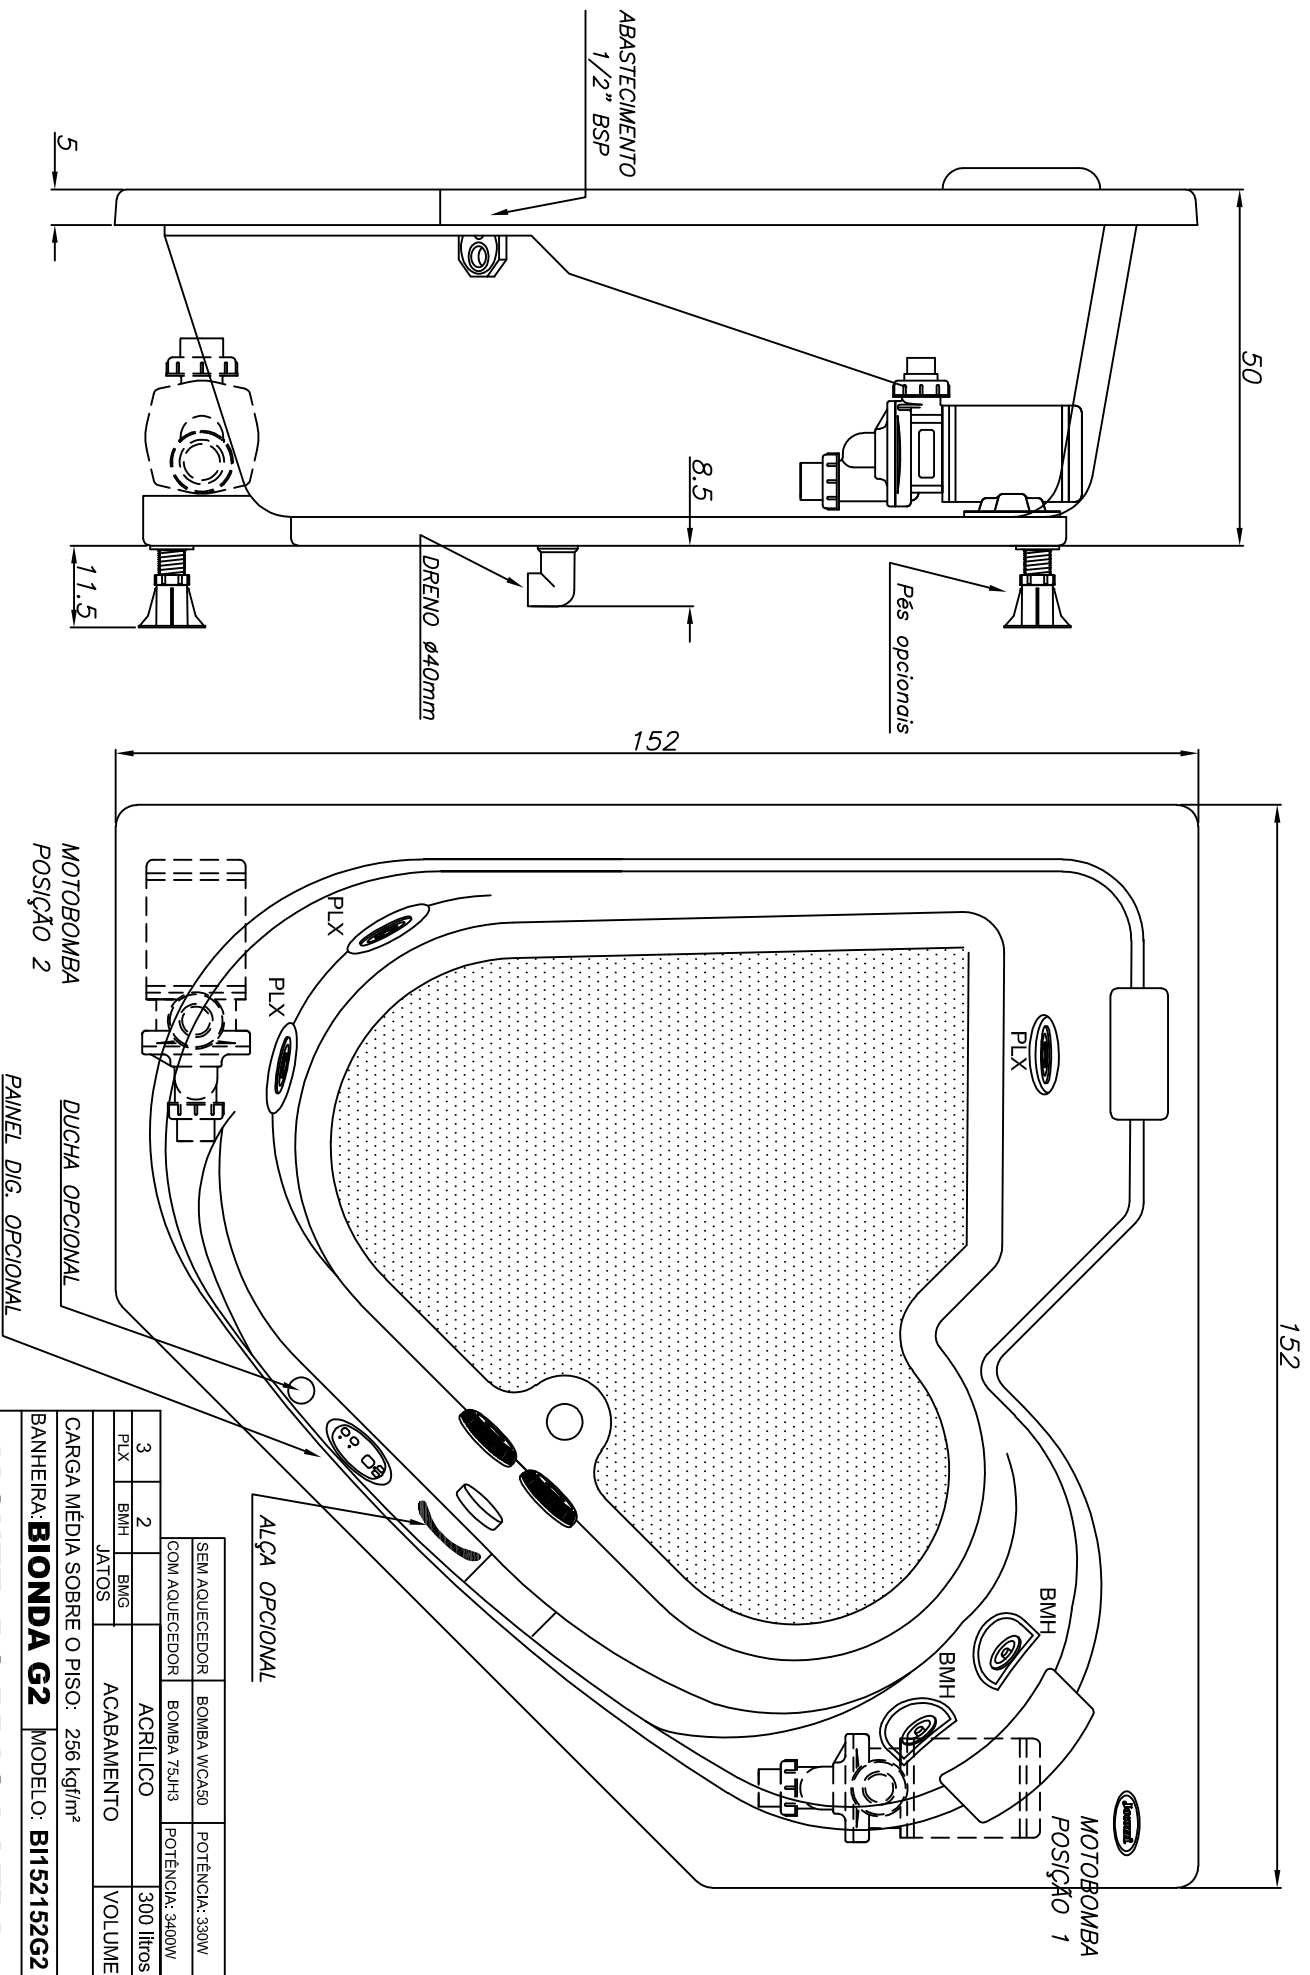

Linha Young Collection

SEM AQUECEDOR	BOMBA WCA50	POTÊNCIA: 330W
COM AQUECEDOR	BOMBA 75JH3	POTÊNCIA: 3400W

3	2	ACRILICO	300 litros
PLX	BMH	ACABAMENTO	VOLUME
JATOS			

CARGA MÉDIA SOBRE O PISO: 256 kgf/m²

BANHEIRA: **BIONDA G2** MODELO: **B1152152G2**

JACUZZI DO BRASIL LTDA.

ESCALA: 1:10 | DES.: SANDEI | DATA: 07/03/2015