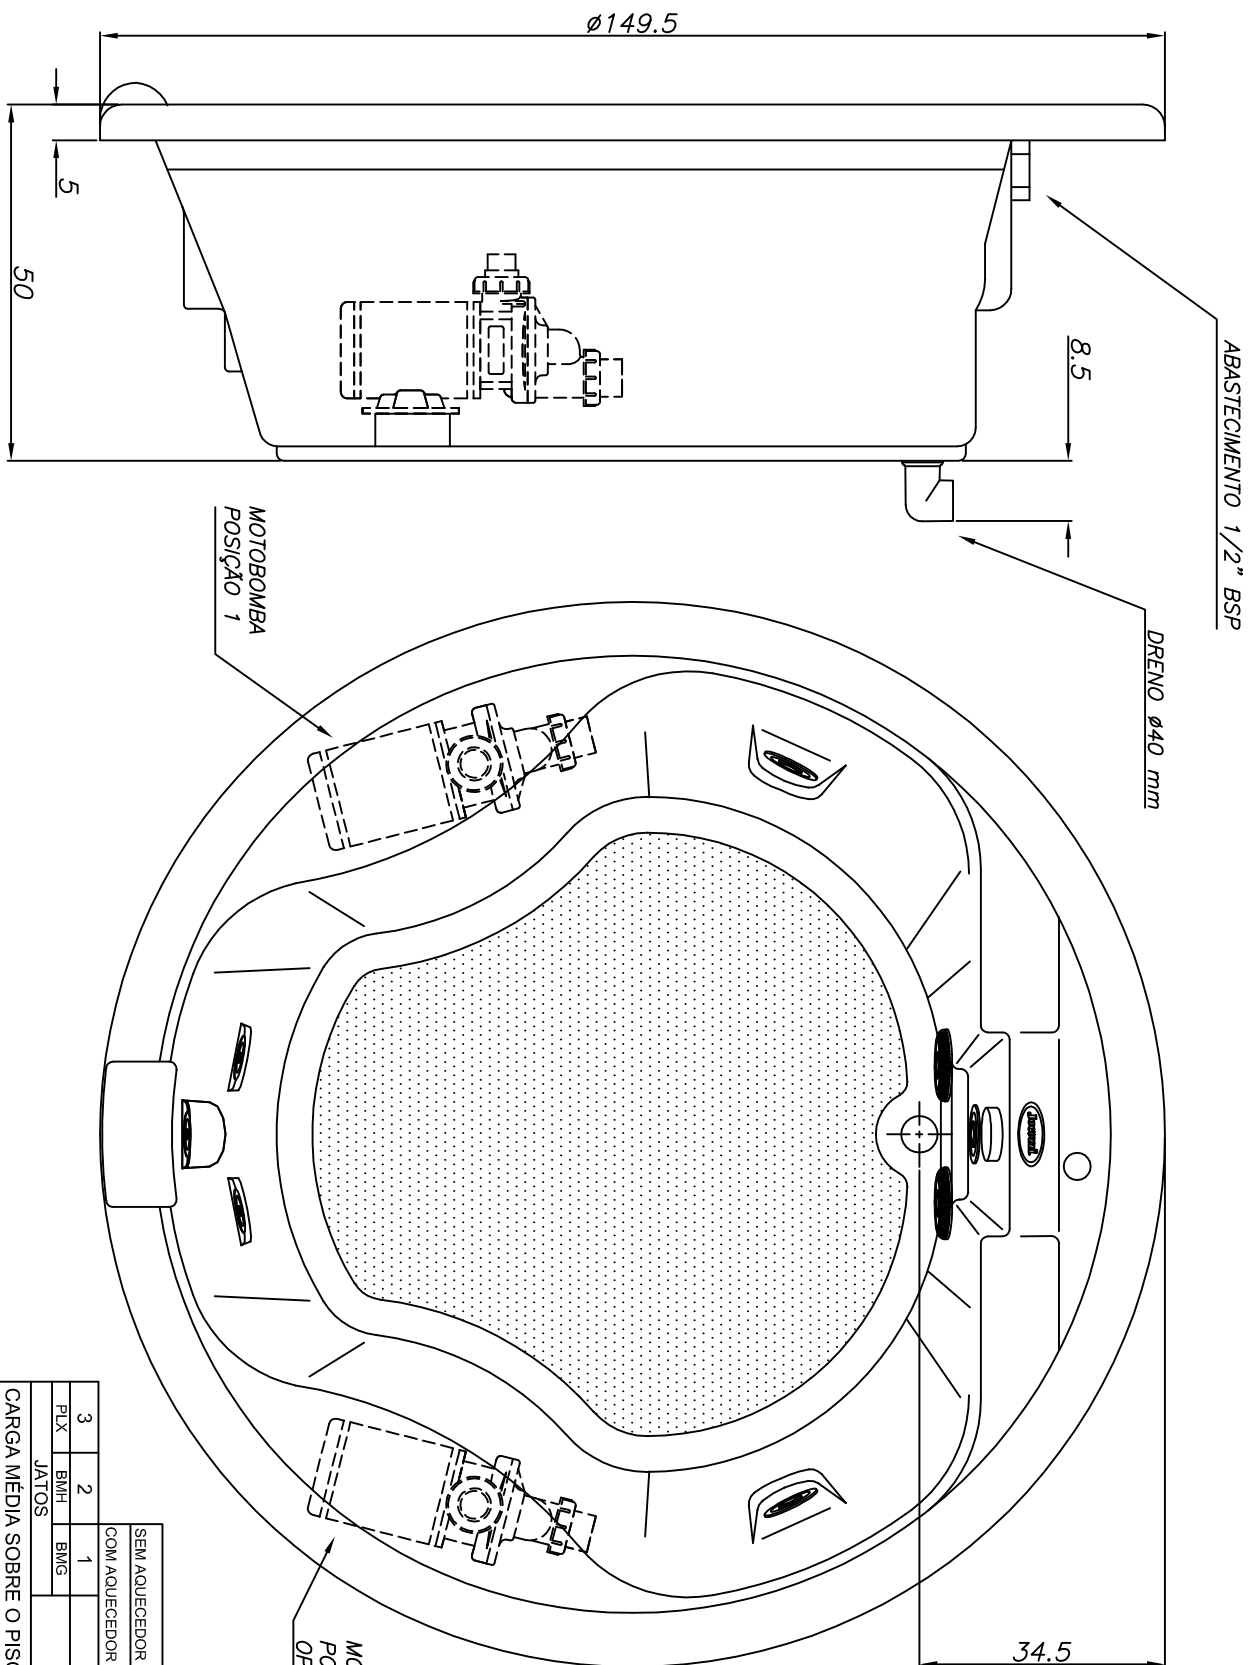

# Linha Authentic G2

SEM AQUECEDOR	BOMBA W/CASO	POTÊNCIA: 330W	
COM AQUECEDOR	BOMBA 75JH3	POTÊNCIA: 3400W	
3	1	ACRILICO	270 litros
2	1	ACRILICO	270 litros
1	1	ACRILICO	270 litros
PLX	BMH	ACABAMENTO	VOLUME
JATOS			

CARGA MÉDIA SOBRE O PISO: 207 kgf/m<sup>2</sup>

BANHEIRA: **PAOLA G2** | MODELO: **PL150RG2**

**JACUZZI DO BRASIL LTDA.**

ESCALA: 1:10 | DES.: NATALE | DATA: 07/11/2005