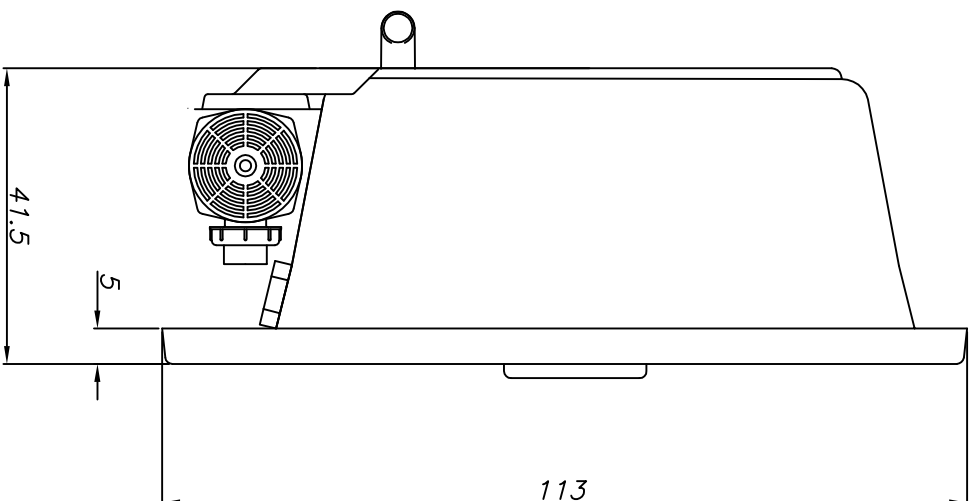

Linha Authentic G1 PLUS

ABASTECIMENTO 1/2" BSP

SEM AQUECEDOR	BOMBA WCA50	POTÊNCIA: 330W
COM AQUECEDOR	BOMBA 75JH3	POTÊNCIA: 3400W
PLX	PLW	330 litros
JATOS		VOLUME

CARGA MÉDIA SOBRE O PISO: 258 kgf/m²

BANHEIRA: **MY G1 PLUS** | MODELO: **MY183110G1P**