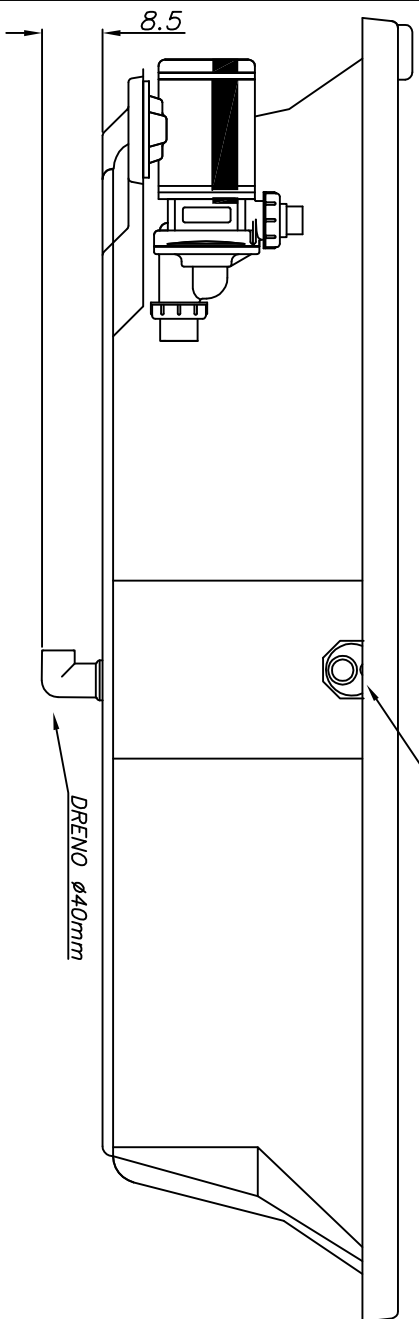

Linha Authentic G1 PLUS

ABASTECIMENTO 1/2" BSP

SEM AQUECEDOR	BOMBA WCA50	POTÊNCIA: 330W
COM AQUECEDOR	BOMBA 75JH3	POTÊNCIA: 3400W
PLX	PLW	330 litros
JATOS		VOLUME

CARGA MÉDIA SOBRE O PISO: 258 kgf/m²

BANHEIRA: **MY G1 PLUS** | MODELO: **MY183110G1P**