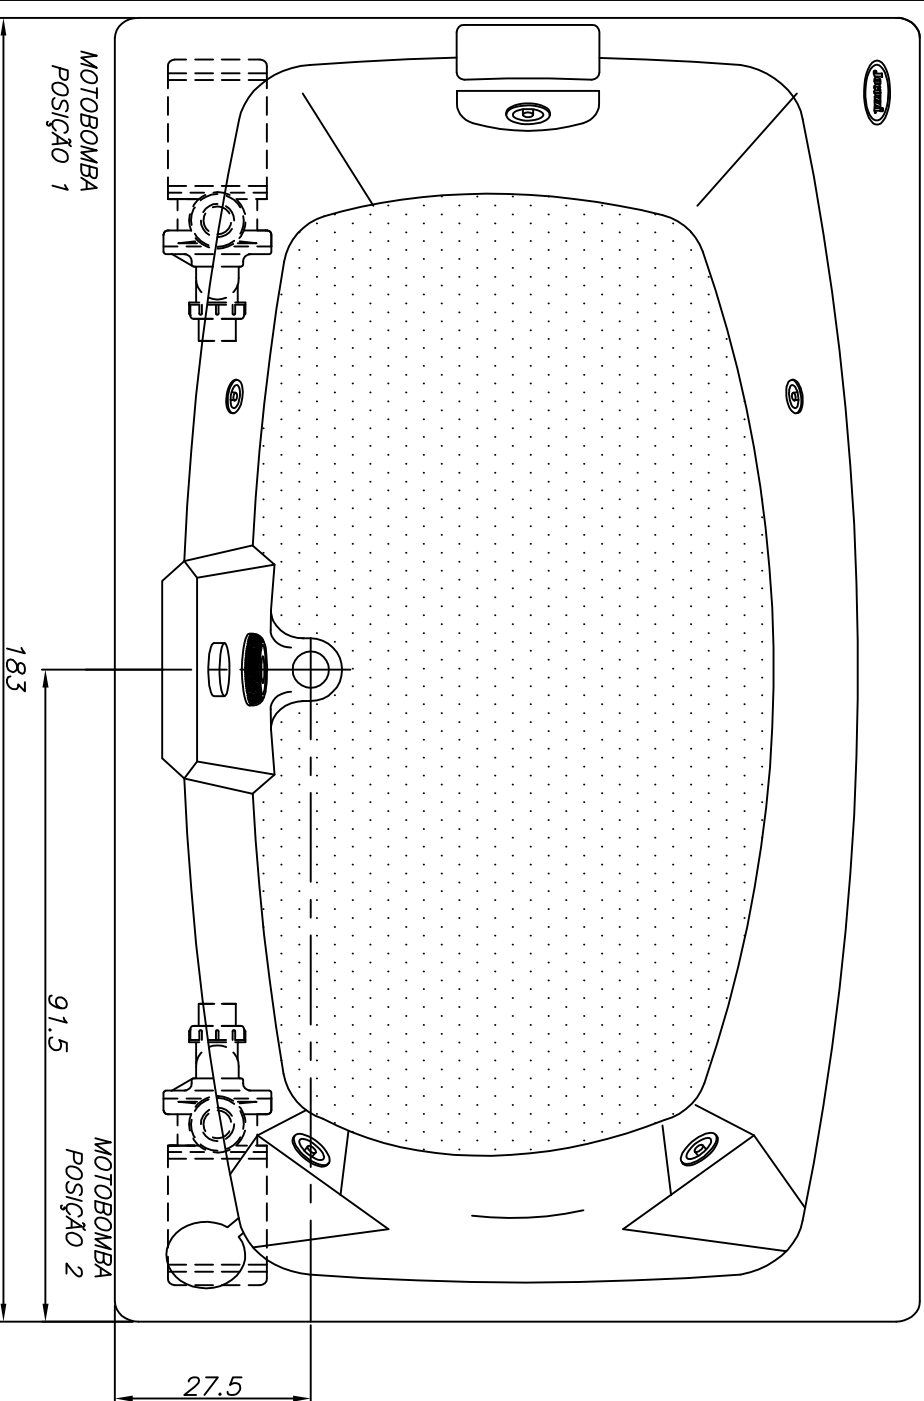

Linha Authentic G1 PLUS

ABASTECIMENTO 1/2" BSP

SEM AQUECEDOR	BOMBA WCA50	POTÊNCIA: 330W
COM AQUECEDOR	BOMBA 75JH3	POTÊNCIA: 3400W
PLX	PLW	330 litros
JATOS		VOLUME

CARGA MÉDIA SOBRE O PISO: 258 kgf/m²

BANHEIRA: **MY G1 PLUS** | MODELO: **MY183110G1P**