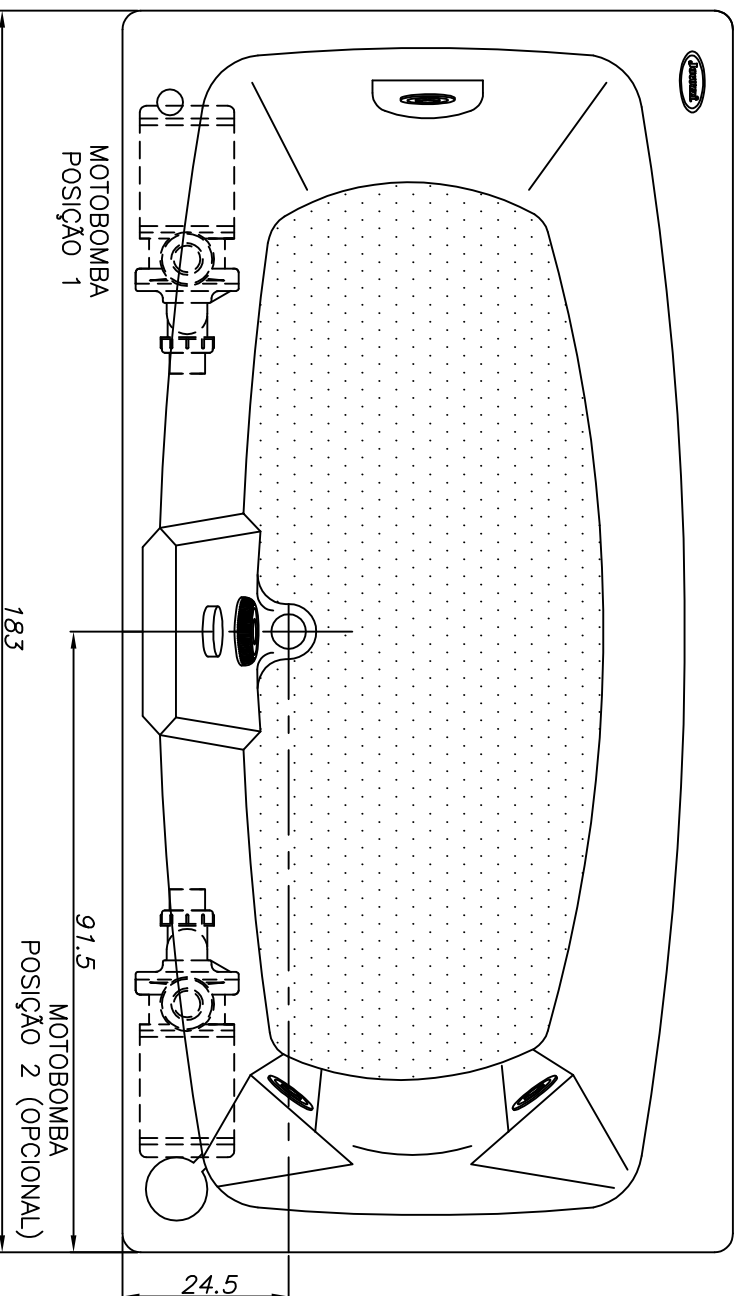

Linha Young Collection

(Dimensões em cm)

SEM AQUECEDOR	BOMBA WCAS0	POTÊNCIA: 330W	
COM AQUECEDOR	BOMBA 75LH3	POTÊNCIA: 3400W	
3	-	ACRÍLICO	250 litros
PLX	BMH	ACABAMENTO	VOLUME
JATOS	BMG		

CARGA MÉDIA SOBRE O PISO: 221 kgf/m²

BANHEIRA: **BELLA** | MODELO: **BE18390**

JACUZZI DO BRASIL LTDA.

ESCALA: 1:10 | DES.: ANTONIO | DATA: 21/12/2006