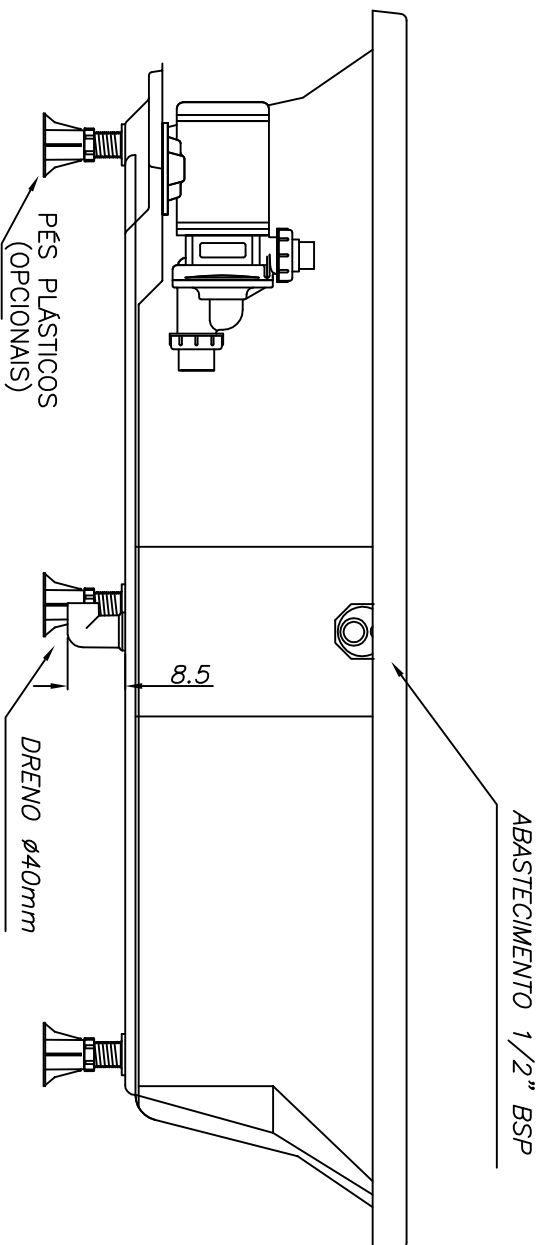

Linha Young Collection

(Dimensões em cm)

SEM AQUECEDOR	BOMBA WCAS0	POTÊNCIA: 330W	
COM AQUECEDOR	BOMBA 75LH3	POTÊNCIA: 3400W	
3	-	ACRÍLICO	250 litros
PLX	BMH	ACABAMENTO	VOLUME
JATOS	BMG		

CARGA MÉDIA SOBRE O PISO: 221 kgf/m²

BANHEIRA: **BELLA** | MODELO: **BE18390**

JACUZZI DO BRASIL LTDA.

ESCALA: 1:10 | DES.: ANTONIO | DATA: 21/12/2006