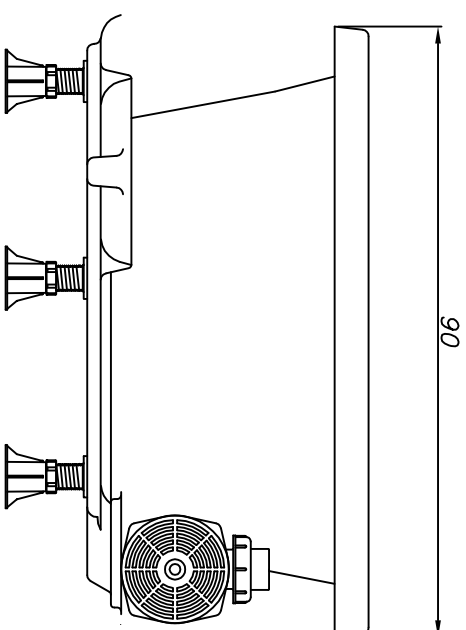

Linha Young Collection

(Dimensões em cm)

SEM AQUECEDOR	BOMBA WCAS0	POTÊNCIA: 330W	
COM AQUECEDOR	BOMBA 75LH3	POTÊNCIA: 3400W	
3	-	ACRÍLICO	250 litros
PLX	BMH	ACABAMENTO	VOLUME
JATOS	BMG		

CARGA MÉDIA SOBRE O PISO: 221 kgf/m²

BANHEIRA: **BELLA** | MODELO: **BE18390**

JACUZZI DO BRASIL LTDA.

ESCALA: 1:10 | DES.: ANTONIO | DATA: 21/12/2006