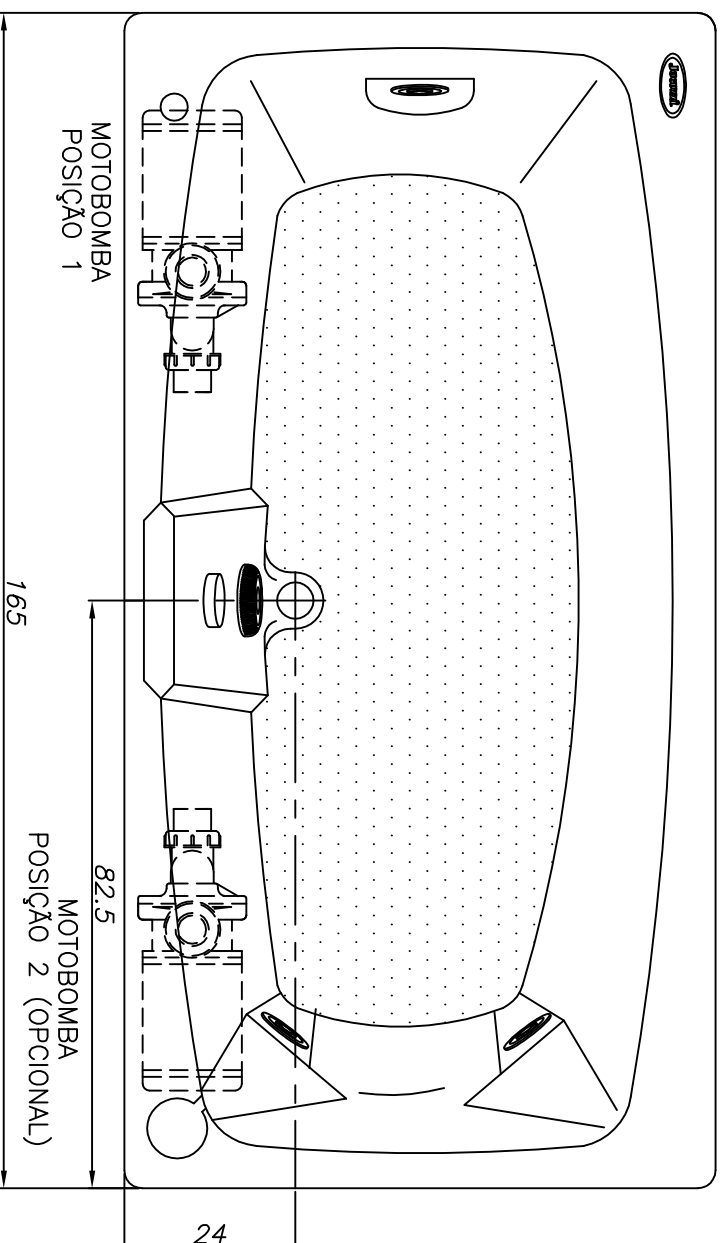

Linha Young Collection

(Dimensões em cm)

SEM AQUECEDOR	BOMBA W/CASO	POTÊNCIA: 330W	
COM AQUECEDOR	BOMBA 75L/H3	POTÊNCIA: 3400W	
3	-	ACABAMENTO	190 litros
PLX	BMH	ACABAMENTO	VOLUME
JATOS	BMG		

CARGA MÉDIA SOBRE O PISO: 219 kgf/m²

BANHEIRA: **BELLA** MODELO: **BE16583**

JACUZZI DO BRASIL LTDA.

ESCALA: 1:10 DES.: ANTONIO DATA: 21/12/2006