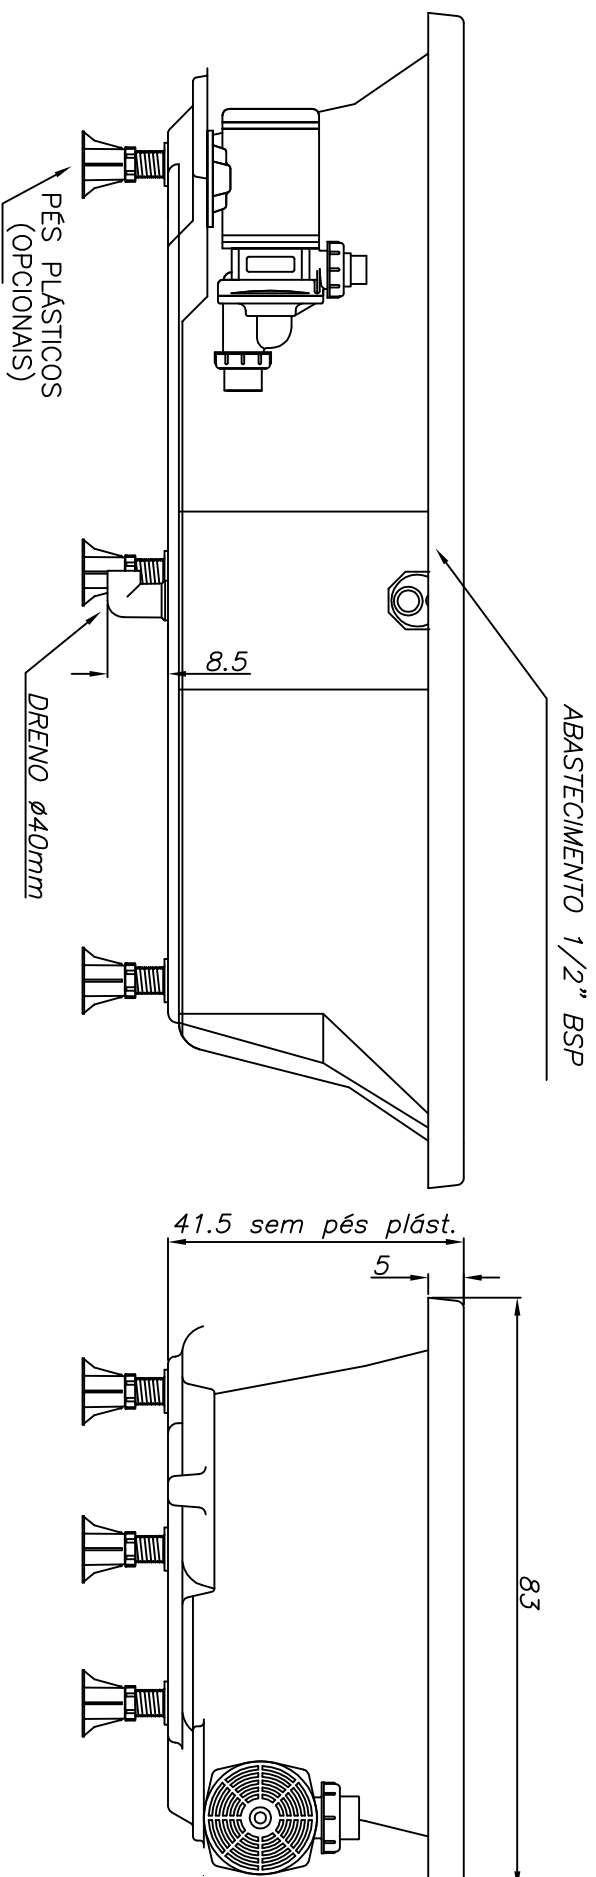

Linha Young Collection

(Dimensões em cm)

SEM AQUECEDOR	BOMBA W/CASO	POTÊNCIA: 330W	
COM AQUECEDOR	BOMBA 75L/H3	POTÊNCIA: 3400W	
3	-	ACABAMENTO	190 litros
PLX	BMH	ACABAMENTO	VOLUME
JATOS	BMG		

CARGA MÉDIA SOBRE O PISO: 219 kgf/m²

BANHEIRA: **BELLA** MODELO: **BE16583**

JACUZZI DO BRASIL LTDA.

ESCALA: 1:10 DES.: ANTONIO DATA: 21/12/2006