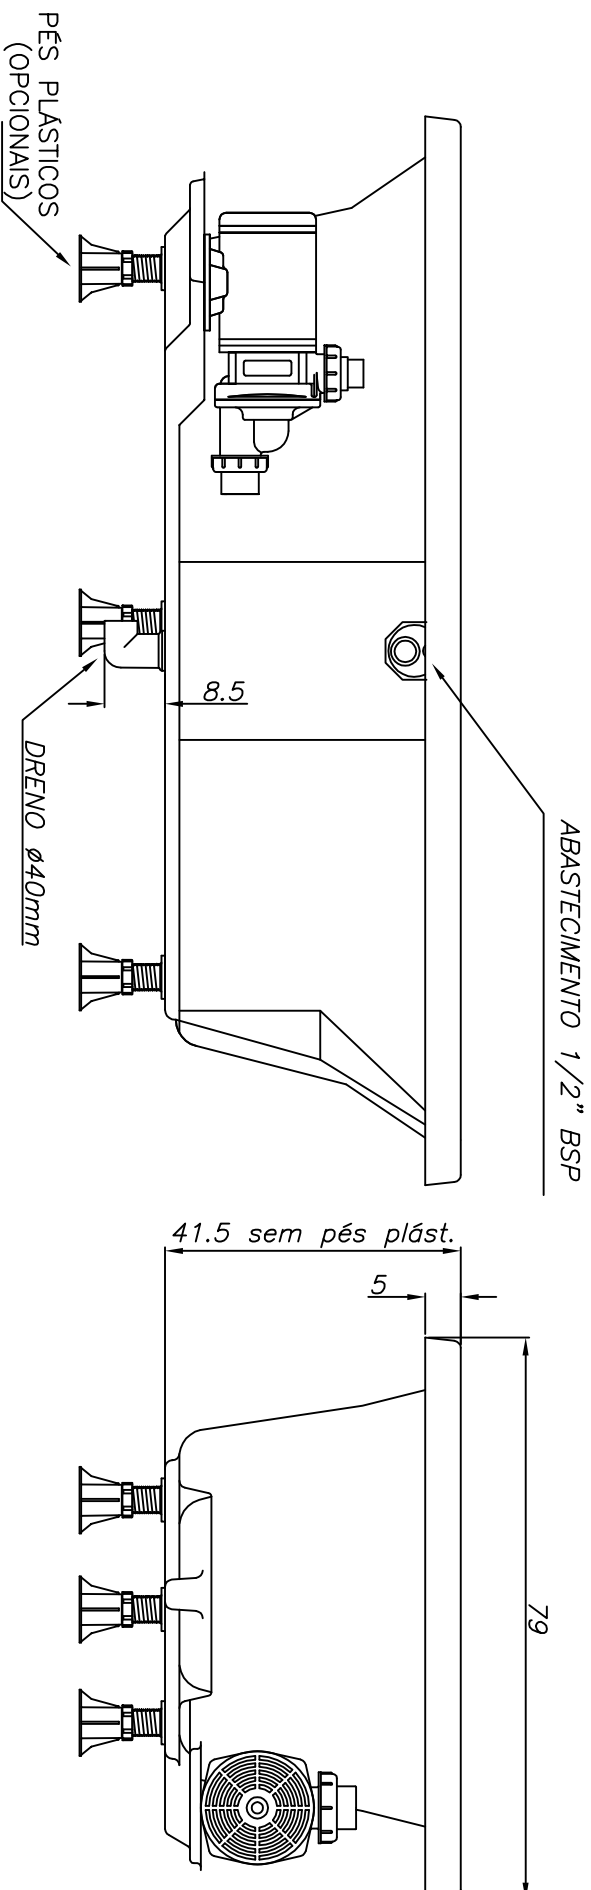

Linha Young Collection

(Dimensões em cm)

SEM AQUECEDOR	BOMBA WCA50	POTÊNCIA: 330W	
COM AQUECEDOR	BOMBA 75JH3	POTÊNCIA: 3400W	
3	-	ACRÍLICO	140 litros
FLX	BMH	ACABAMENTO	VOLUME
JATOS	BMG		

CARGA MÉDIA SOBRE O PISO: 214 kgf/m²

BANHEIRA: **BELLA** MODELO: **BE15076**

JACUZZI DO BRASIL LTDA.

ESCALA: 1:10 DES.: RMAZER DATA: 01/08/2011