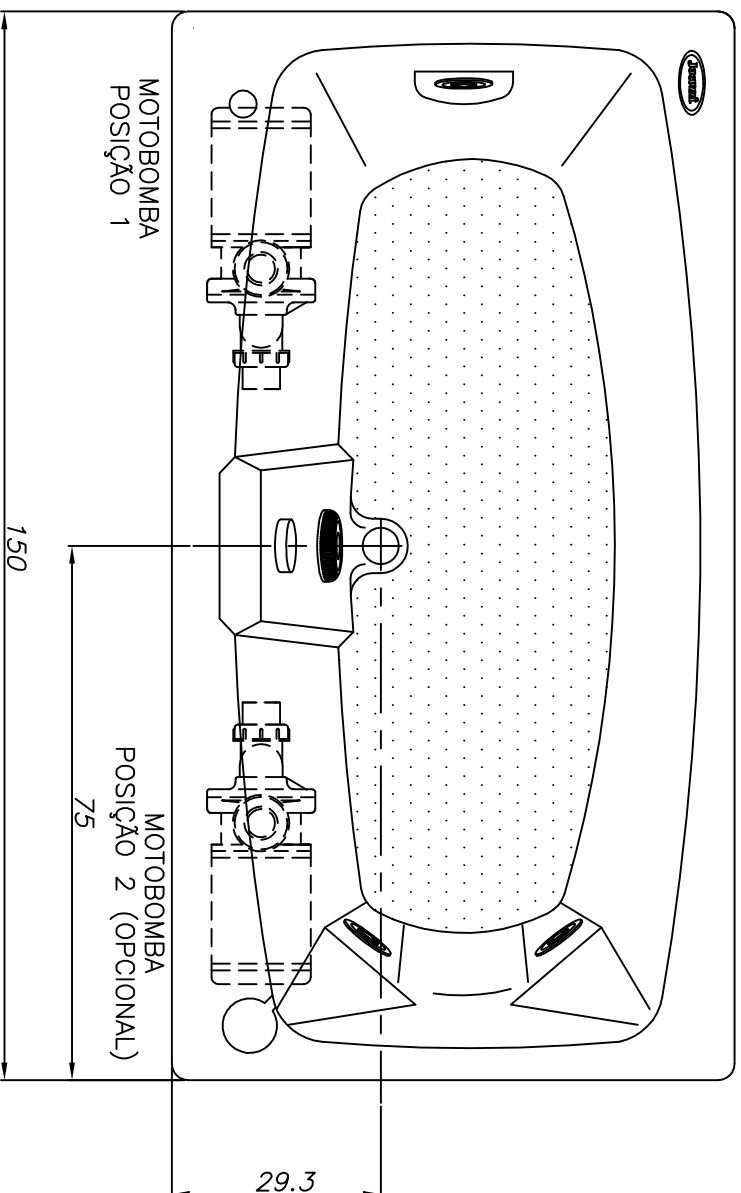

Linha Young Collection

(Dimensões em cm)

SEM AQUECEDOR	BOMBA WCA50	POTÊNCIA: 330W	
COM AQUECEDOR	BOMBA 75JH3	POTÊNCIA: 3400W	
3	-	ACRÍLICO	140 litros
FLX	BMH	ACABAMENTO	VOLUME
JATOS	BMG		

CARGA MÉDIA SOBRE O PISO: 214 kgf/m²

BANHEIRA: **BELLA** MODELO: **BE15076**

JACUZZI DO BRASIL LTDA.

ESCALA: 1:10 DES.: RMAZER DATA: 01/08/2011