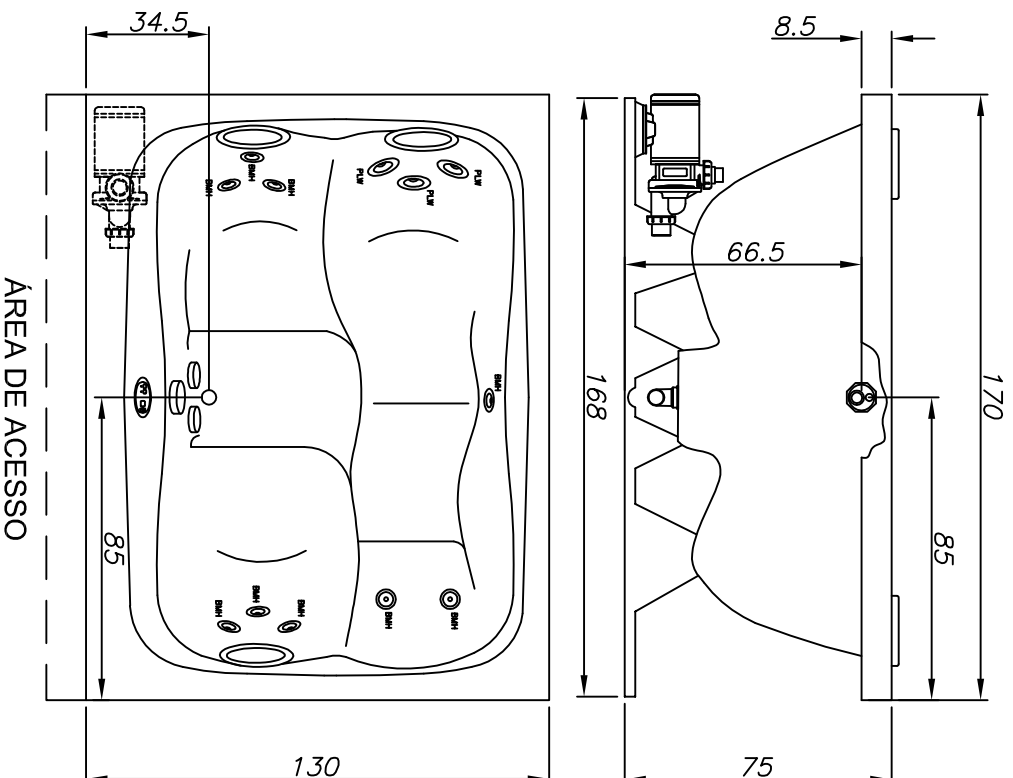

Spa TERRACE

(Dimensões em cm)

09	03	02	EA450	ACRILICO	550 litros
BMH	PLW	FO	BOMBA	ACABAMENTO	VOLUME
JATOS					
CARGA MÉDIA SOBRE O PISO: 430kgf/m ²					

SPA TERRACE

JACUZZI DO BRASIL LTDA.

ESCALA: 1:20 | DES.: SANDEL | DATA: 09/12/2013