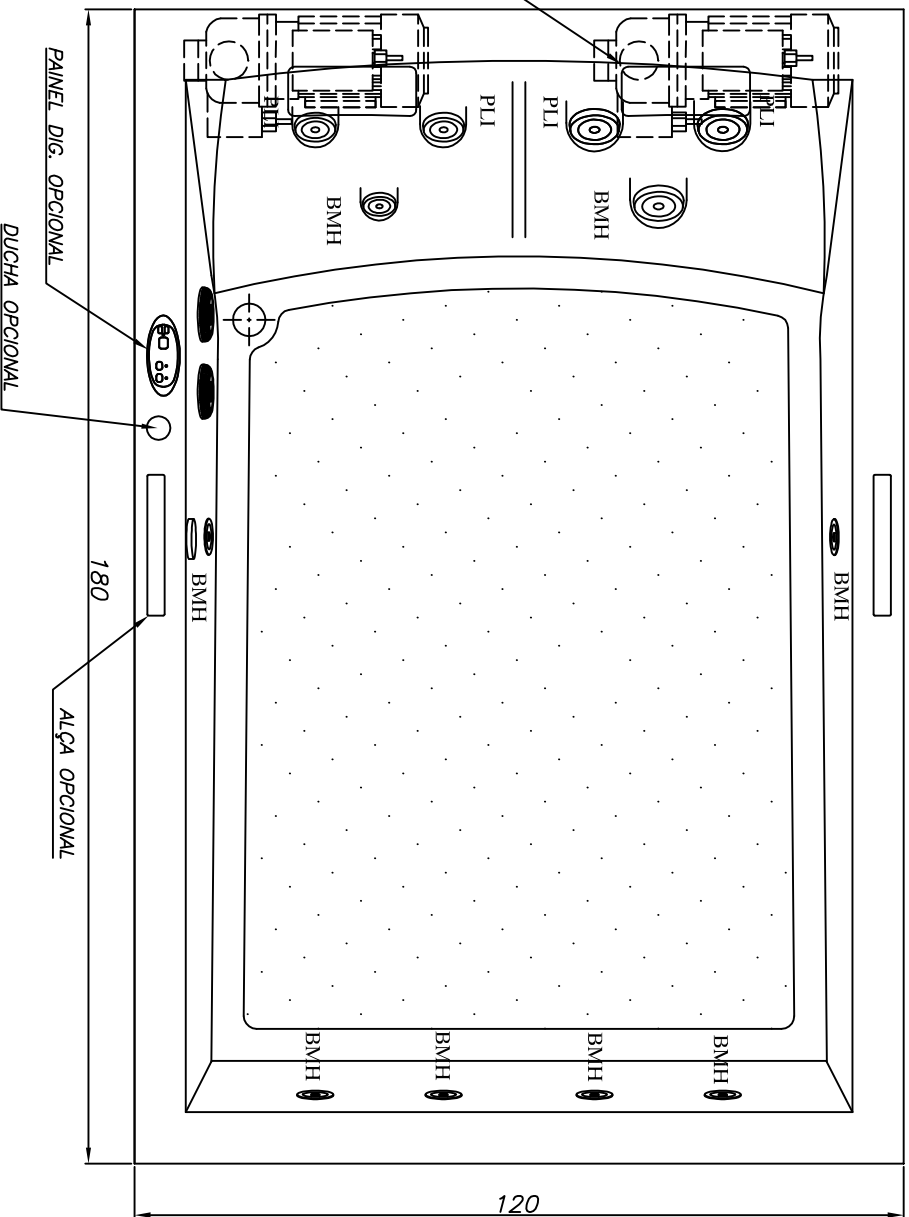

(Dimensões em cm)

MOTOBOMBA
POSICÃO 2
(OPCIONAL)

2 APOIOS DE CABEÇA

MOTOBOMBA
POSICÃO 1