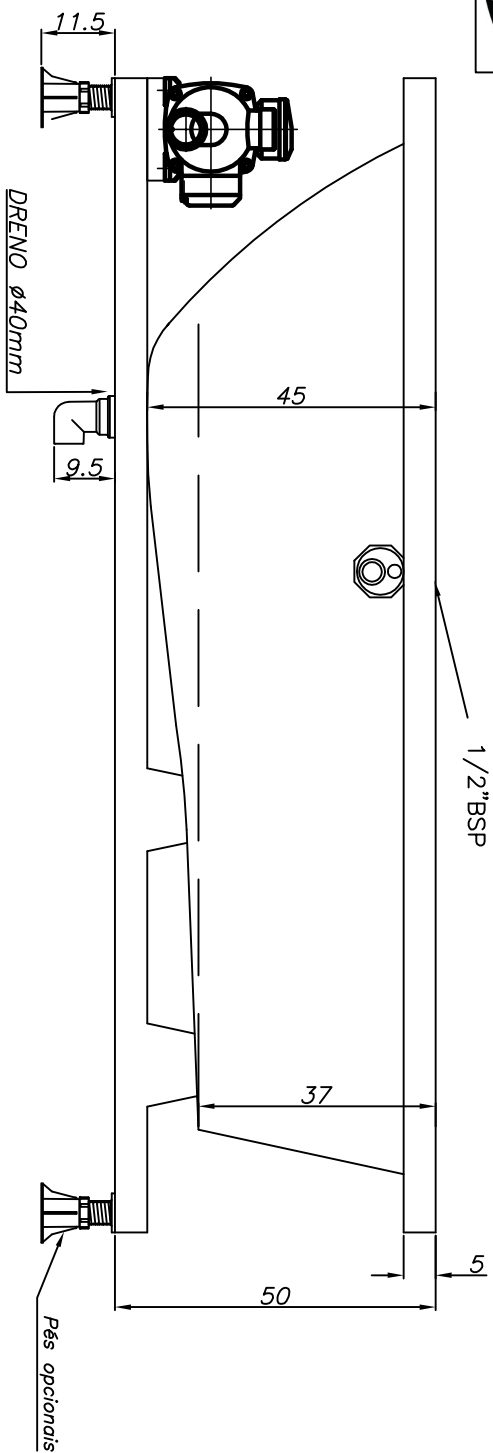

Linha Slim

ABASTECIMENTO
1/2" BSP